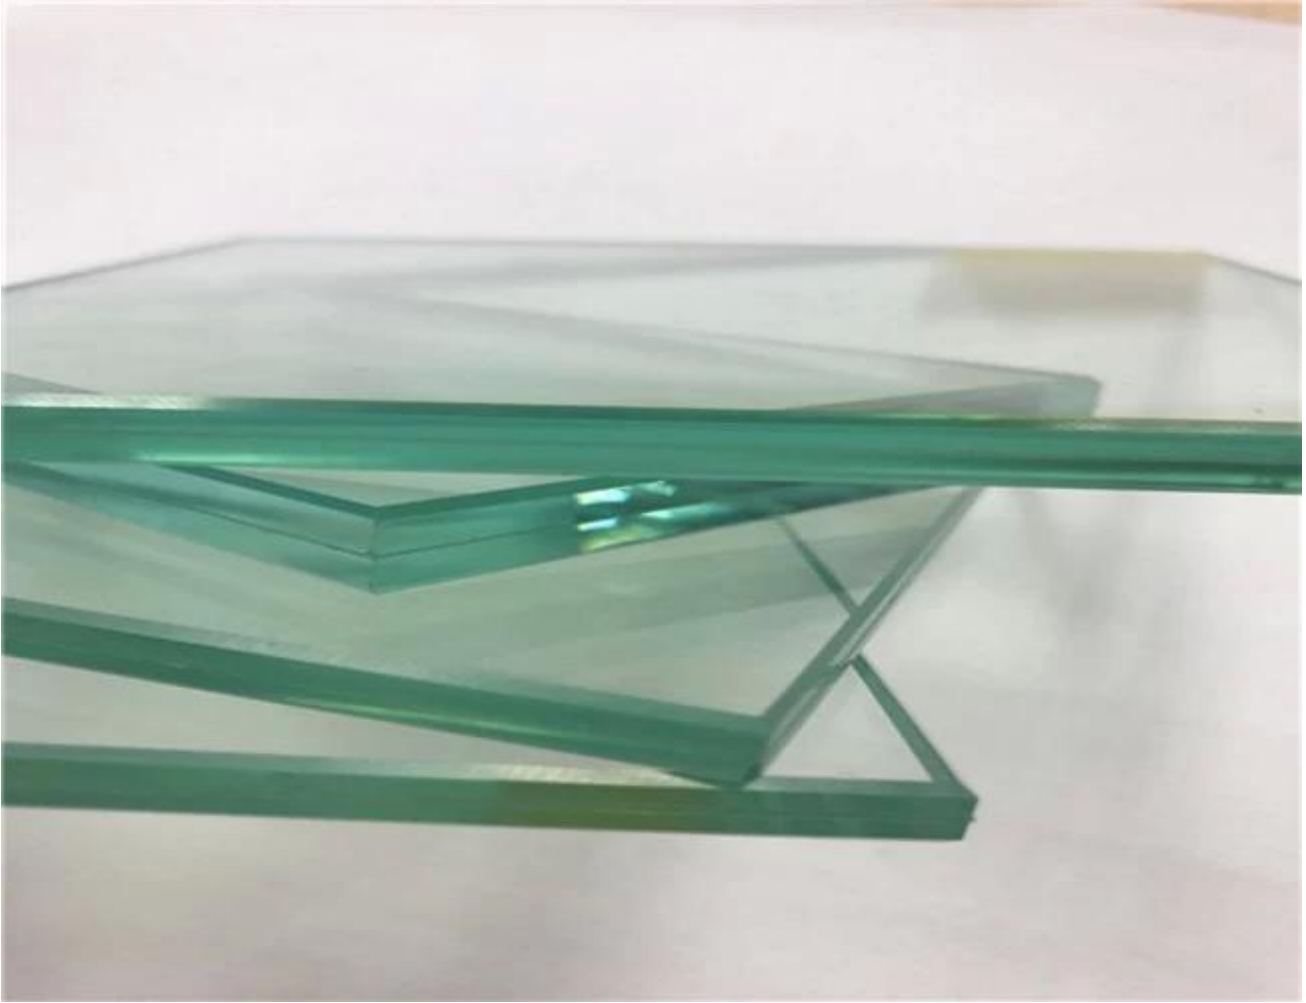

11.14 ພາບ ພາບ ພາບພາບພາບ ພາບພາບ ພາບພາບ ພາບ ພາບພາບ ພາບ ພາບພາບ