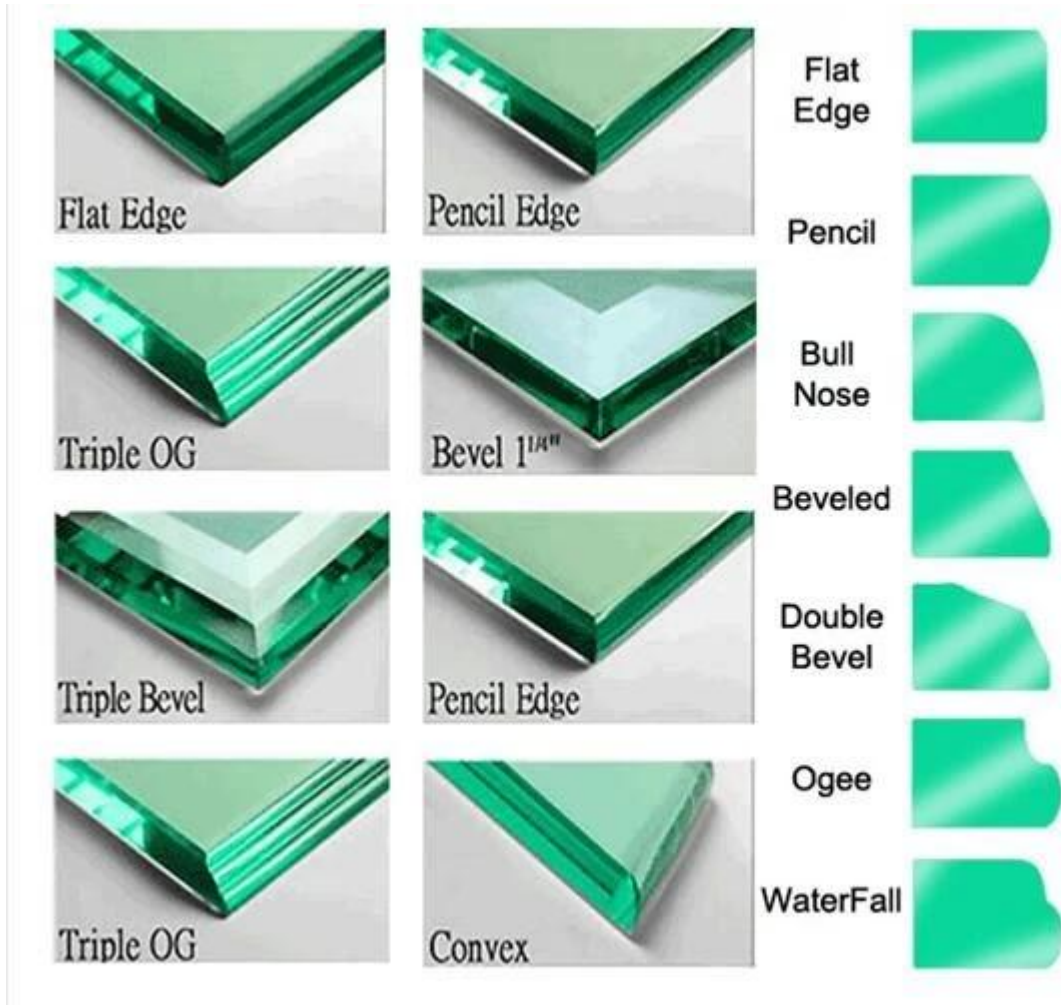

10 mm

10 mm glass edge profiles

10 mm glass edge profiles

1. Flat Edge
2. Pencil Edge
3. Triple OG
4. Triple Bevel

10 mm glass edge profiles

10 mm glass edge profiles: Flat Edge

10 mm glass edge profiles: Pencil Edge

10 mm glass edge profiles: Triple OG

10 mm glass edge profiles: Triple Bevel

10 mm glass edge profiles: Pencil Edge

10 mm glass edge profiles: Convex