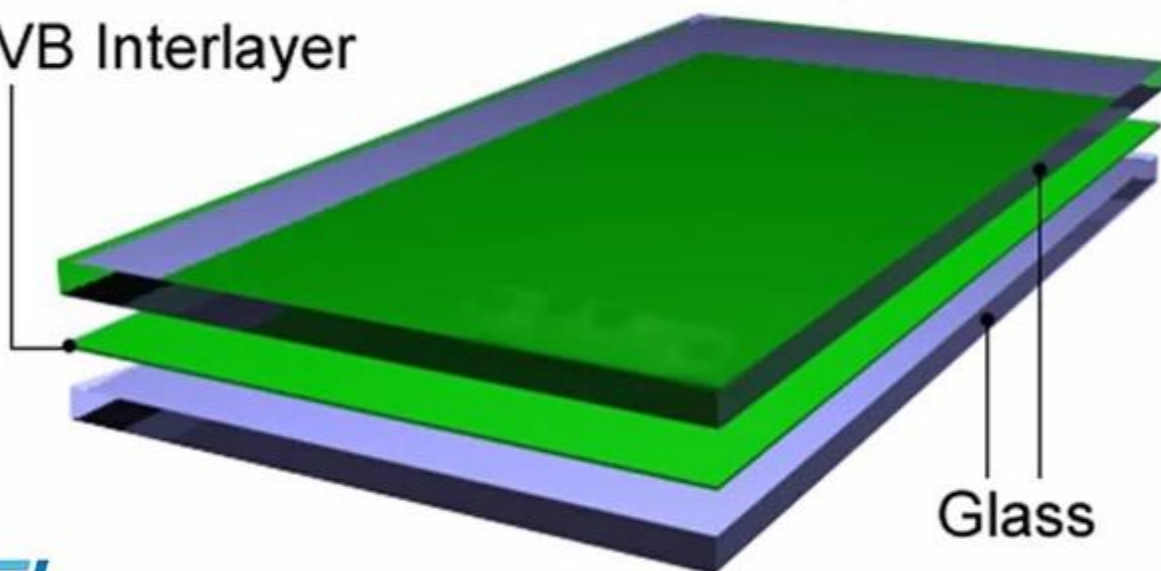

13.14mm 663pvb

Professional glass manufacturer

Professional glass manufacturer

1. 13.14mm, 10.76mm, 12.76mm, 13.52mm, 17.52mm, [21.52mm](#)...

2. ...

...pvb...

PVB Interlayer

JIMY

Professional glass manufacturer

4. 玻璃幕墙系统采用钢化玻璃;采用led光源照明系统

玻璃厚度13.14mm,玻璃尺寸1830x2140mm,玻璃间距2140x3660mm,玻璃厚度13.52mm

玻璃幕墙系统

1. 玻璃幕墙采用UV-UVB-PVB夹层玻璃99%UV阻隔率

2. 玻璃-PVB夹层玻璃系统

3. 玻璃-玻璃-PVB夹层玻璃50mm或70mm厚

4. 玻璃-玻璃系统