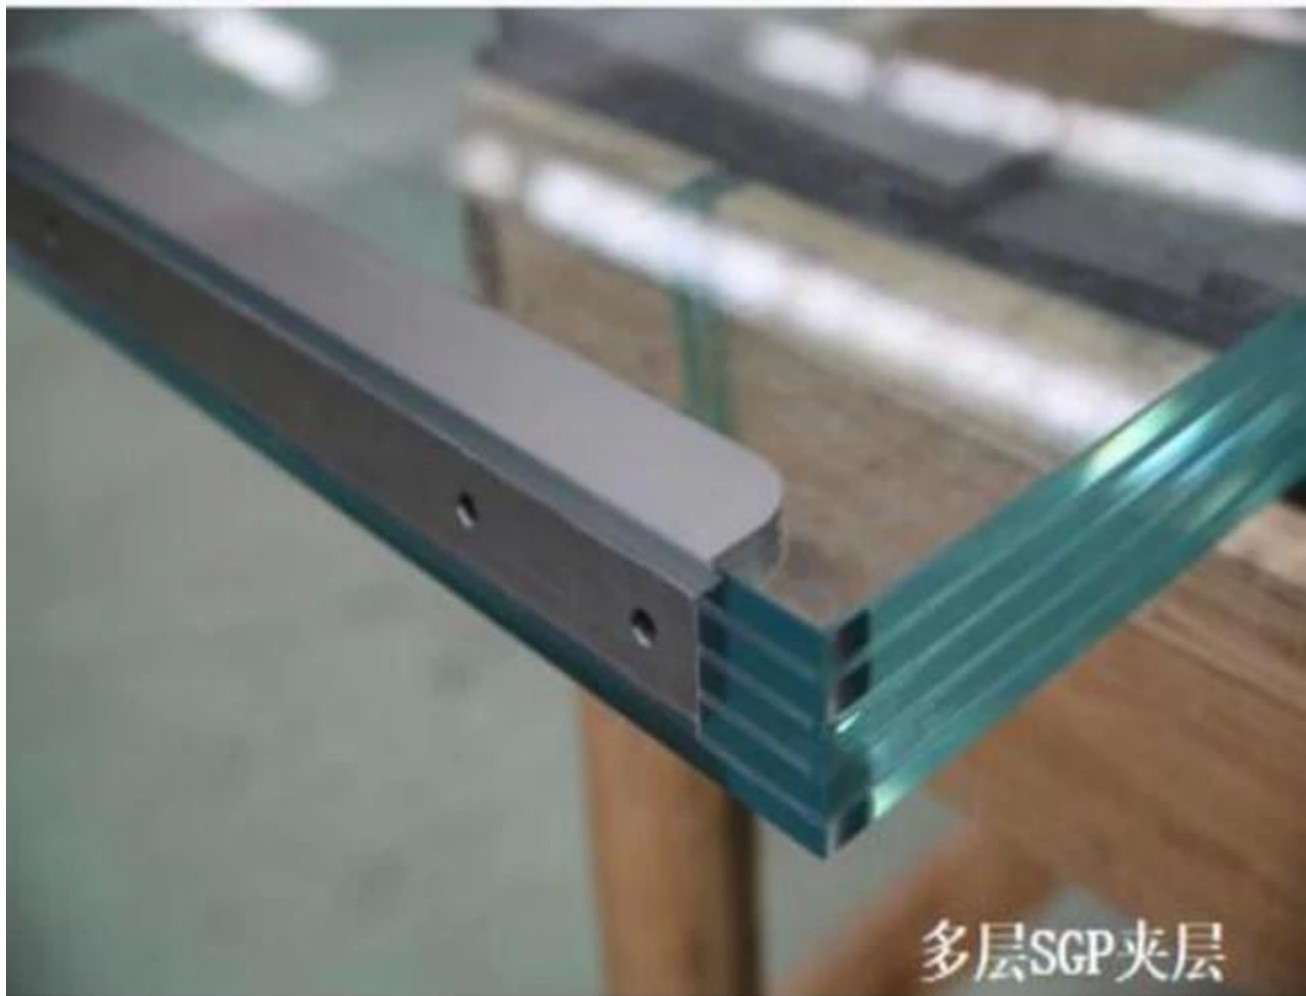

- PVB
- 1/27
- 1000 Hz - 2000 Hz
- Hing 99

-
-
-
-
-
-

• 玻璃板

• 玻璃板

PVB 夹胶

多层SGP夹层

□□□□□□□□PVB&EVA□

colored laminated glass