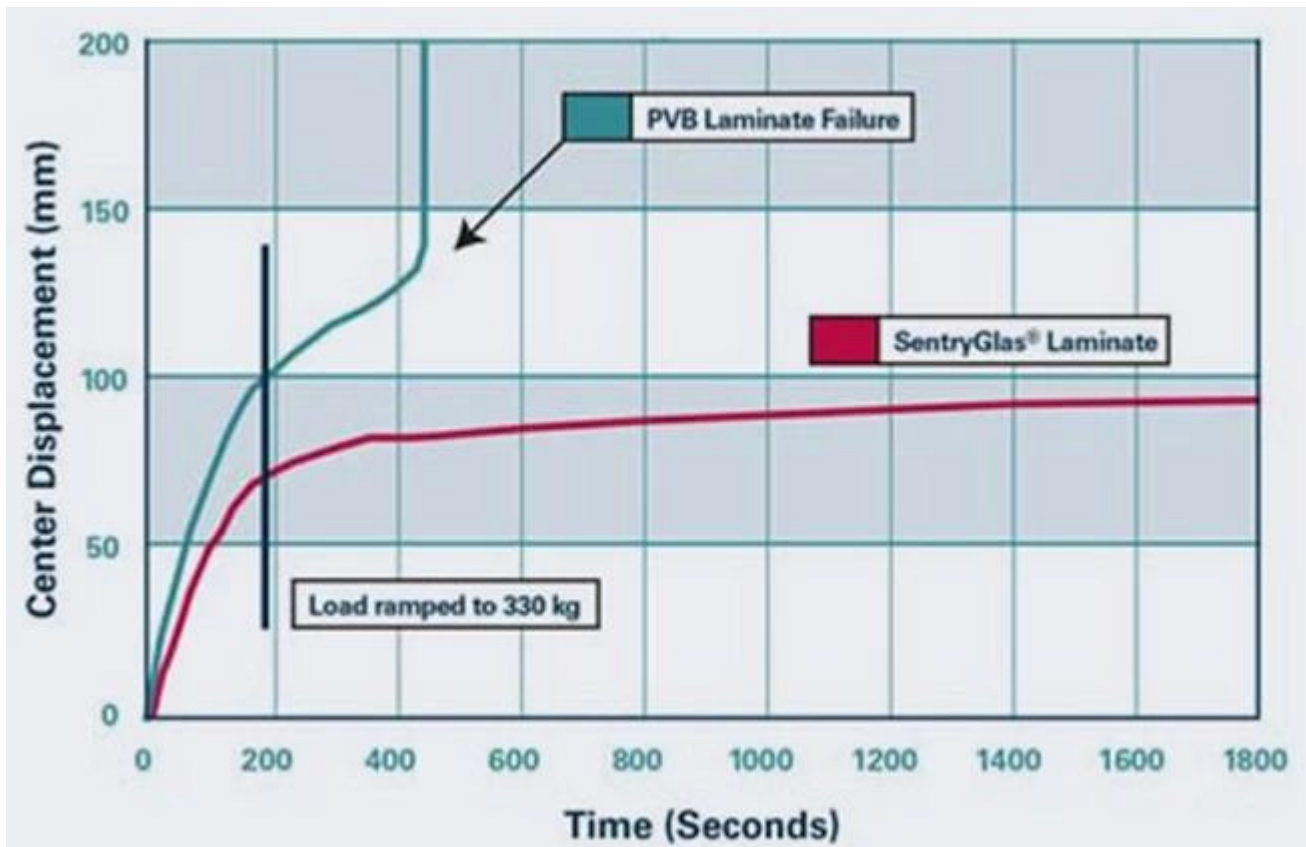

Sentryglas

PVB SGP SG P SGP

SGP PVP SG P SG

SGP PVP:

SGP = 2

PVB = 1.25

SGP PVB 5

SGP PVB 100

SGP PVP

-
-
-
-
-

SGP PVP

- กระจกนิรภัย 6 mm 8 mm 10 mm 12 mm 15 mm 19 mm
- กระจกนิรภัย 6 mm 8 mm 10 mm 12 mm
- กระจกนิรภัย 4 + 4 mm 5 + 5 mm 6 + 6 mm 8 + 8 mm 10 + 10 mm 12 + 12 mm SGP/PVB กระจกนิรภัย
- กระจกนิรภัย PVB/SGP กระจก 8 + 8 mm 6 + 6 mm 5 + 5 mm 4 + 4 mm กระจกนิรภัย กระจกนิรภัย กระจกนิรภัย
- กระจกนิรภัย 6 mm 8 mm 10 mm 12 mm 15 mm 19 mm กระจกนิรภัย กระจกนิรภัย กระจกนิรภัย
- กระจกนิรภัย V กระจกนิรภัย 6 mm 8 mm 10 mm 12 mm 15 mm 19 mm กระจกนิรภัย กระจกนิรภัย กระจกนิรภัย
- กระจกนิรภัย กระจกนิรภัย กระจกนิรภัย กระจกนิรภัย กระจกนิรภัย กระจกนิรภัย กระจกนิรภัย