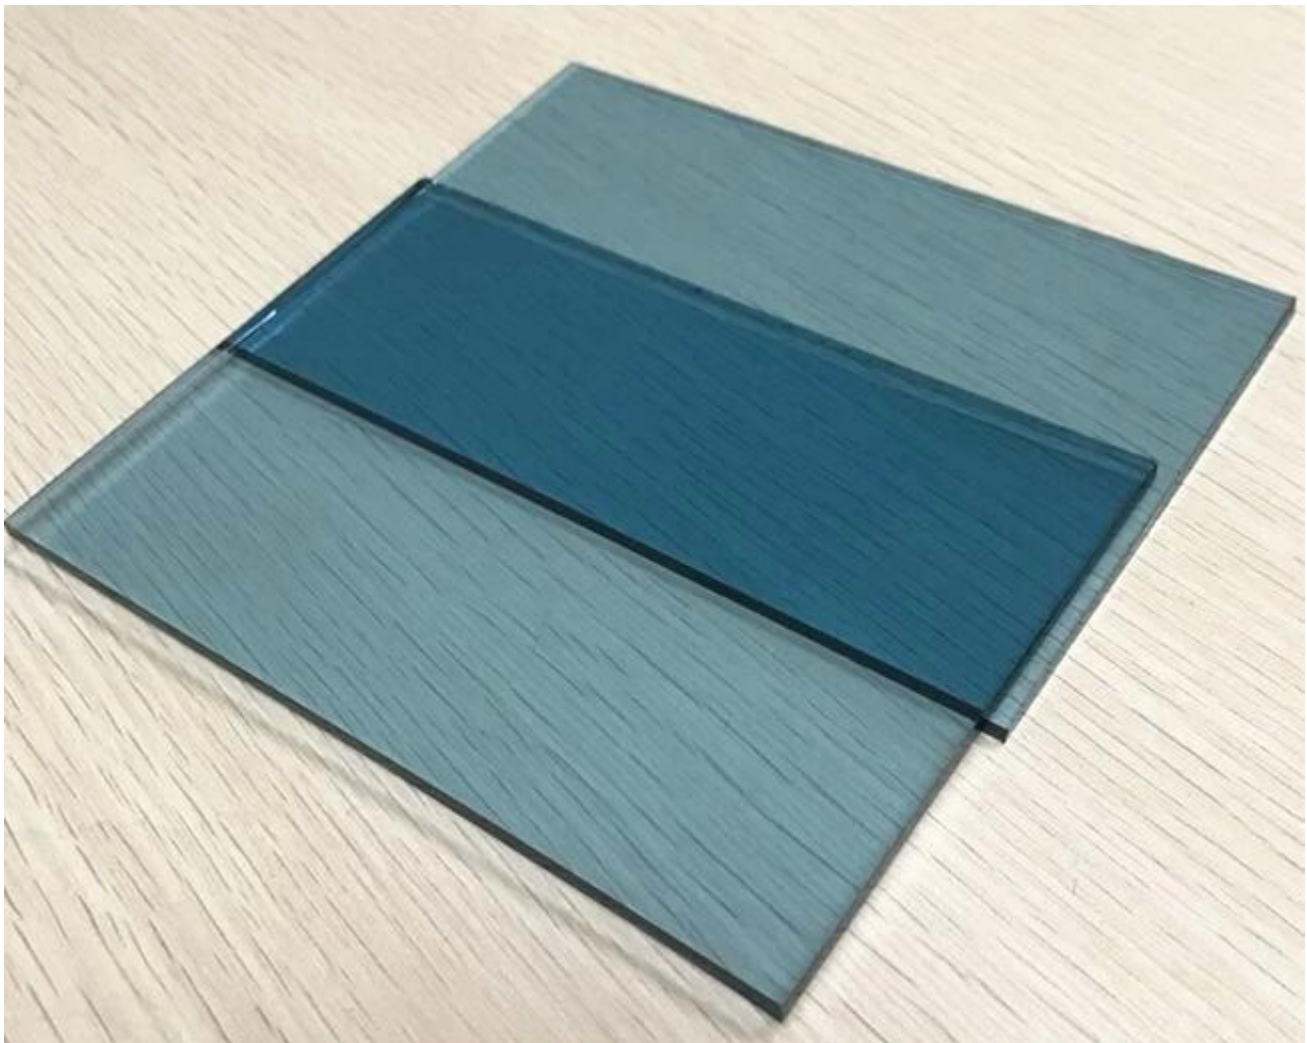

JIMY GLASS 5 mm 玻璃 玻璃板 玻璃片

- 厚度: 玻璃板厚度 5-7 mm
- 玻璃板: L/C/T/T玻璃板 玻璃板
- 玻璃板: 玻璃板; DHL/UPS/TNT/EMS/玻璃板
- 玻璃: 玻璃

玻璃板 玻璃板 玻璃板 [玻璃板 Jimy Glass](#) 玻璃板

- 玻璃板 玻璃板 玻璃板 玻璃板 玻璃板
- 玻璃板 玻璃板 玻璃板 玻璃板 玻璃板 [玻璃板](#)
- 玻璃板 玻璃板 玻璃板 玻璃板
- 玻璃板 玻璃板 玻璃板 玻璃板
- 玻璃板 玻璃板 玻璃板 玻璃板

5 mm 玻璃 玻璃板 玻璃片

玻璃 玻璃板