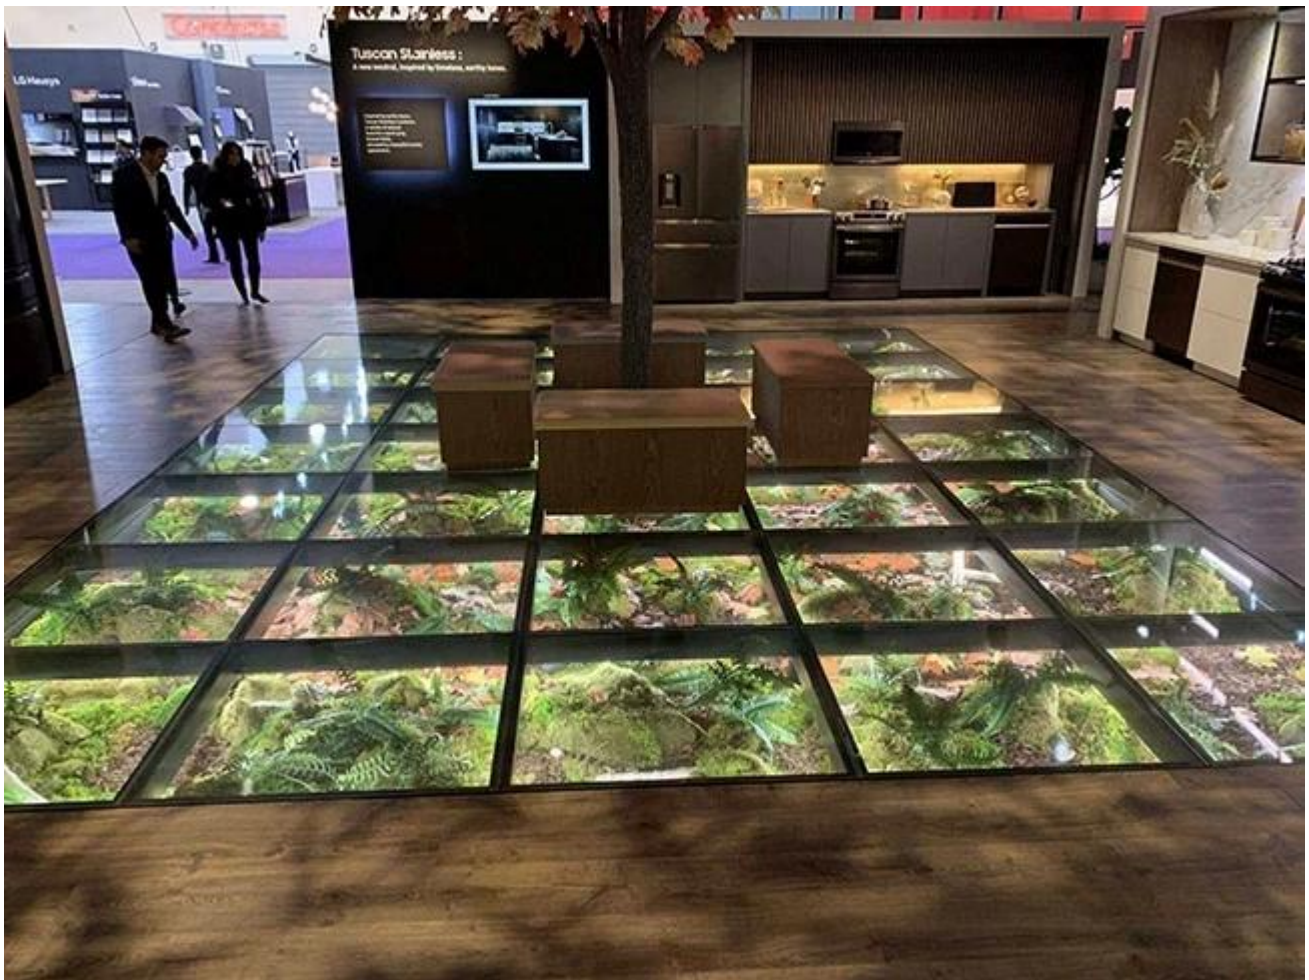

15 + 15 + 15mm