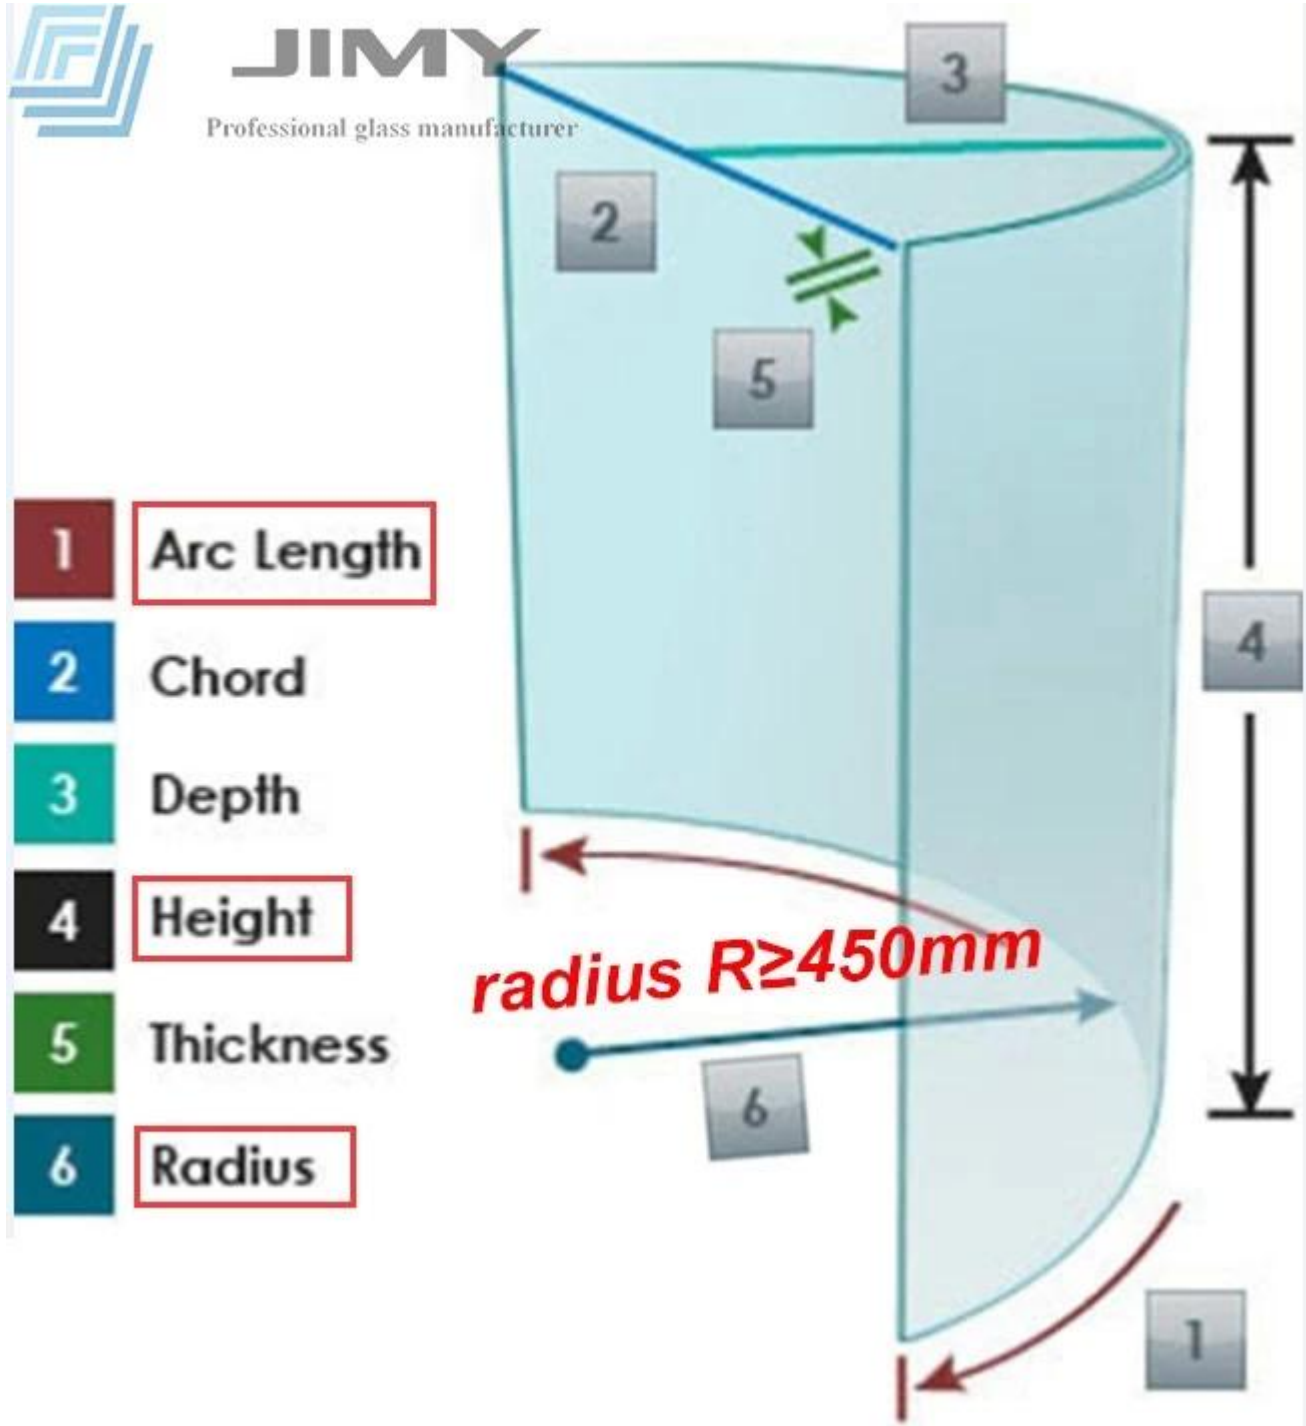

玻璃樓梯護欄 玻璃樓梯護欄 玻璃樓梯護欄 玻璃樓梯護欄

玻璃樓梯護欄 玻璃樓梯護欄 玻璃樓梯護欄

1 玻璃樓梯護欄 玻璃樓梯護欄 玻璃樓梯護欄

2 玻璃樓梯護欄 玻璃樓梯護欄 玻璃樓梯護欄

R. 500mm

'S' 5 + 5 r ≥ 45.0mm

2 r ≥ 45.0mm

4

10 玻璃鋼管生產過程中的質量控制

10 玻璃鋼管生產過程中的質量控制