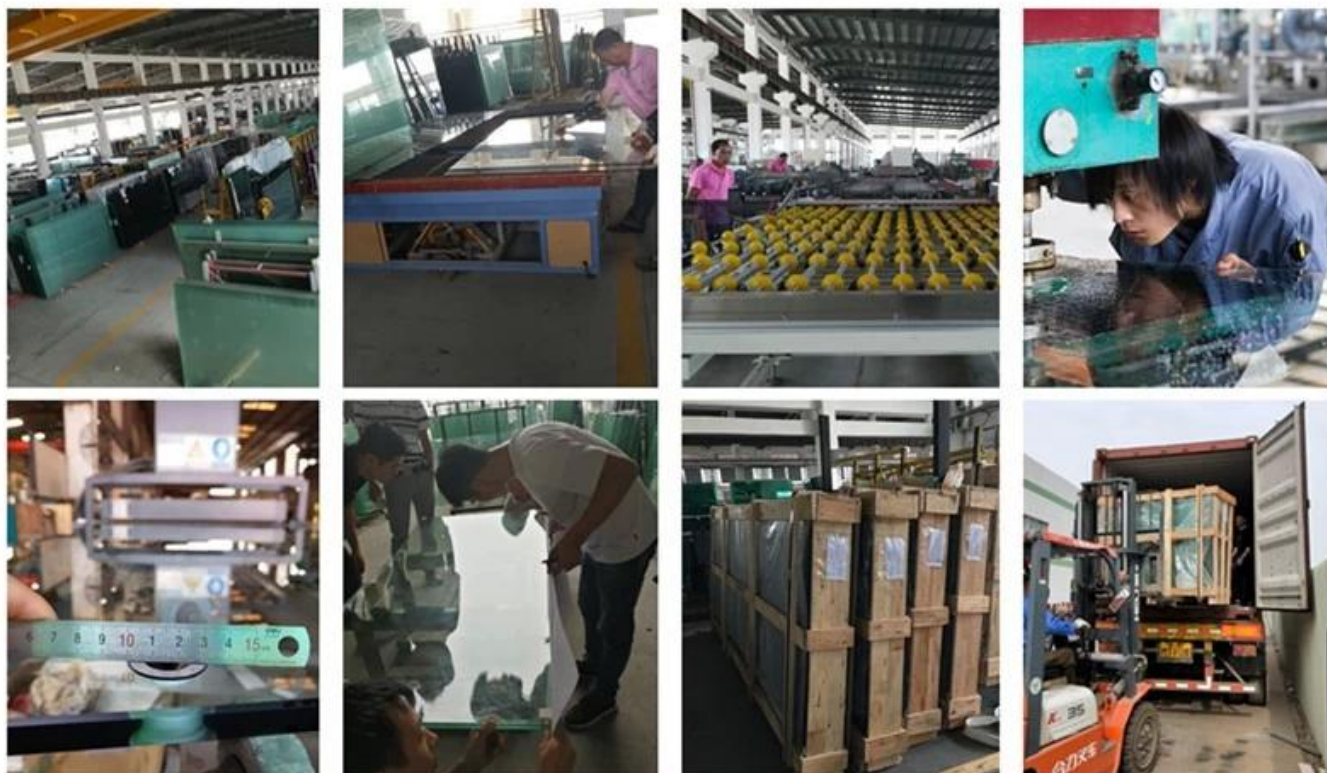

厚度	8.76mm、10.76mm、11.14mm、11.52mm、13.52mm、17.52mm
颜色	透明、茶色、蓝色、绿色、紫色、灰色、白色
规格	1220mm x 1830mm、1500mm x 2440mm、1830mm x 2440mm
表面处理	钢化、镀膜、丝印、雕刻
PVB夹层	0.38mm、0.76mm、1.14mm、1.52mm
认证	CE&SGCC

彩色PVB夹层玻璃

钢化玻璃

11. 生產及運輸