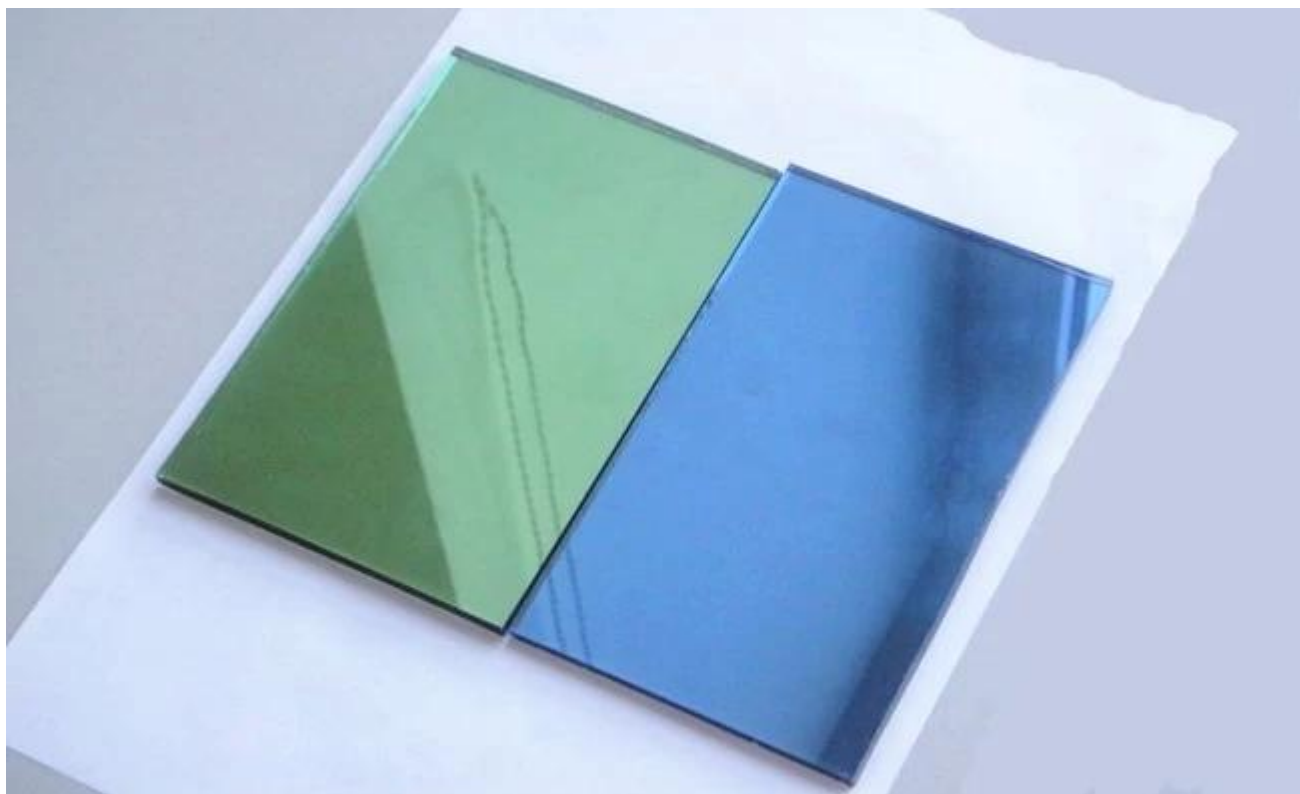

Ford, itp.

4mm ciemny niebieski szkło odblaskowe:

Ciemne BLUE Reflective GLass aplikacji: