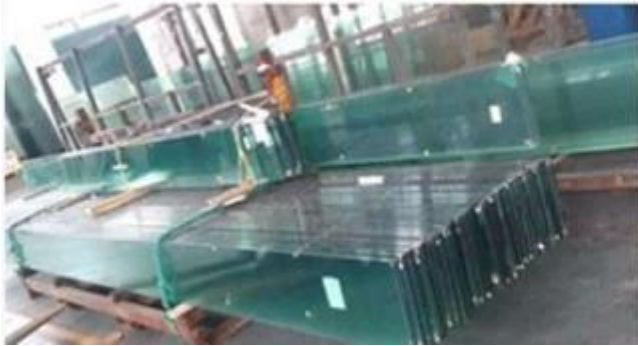

Chiny fabryka szkło płetwa ściana