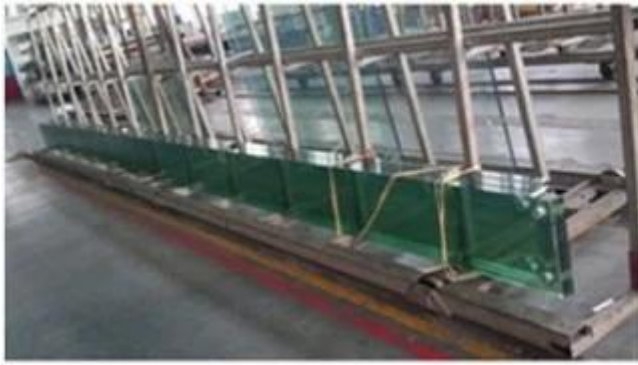

Chiny fabryka szkło płetwa ściana