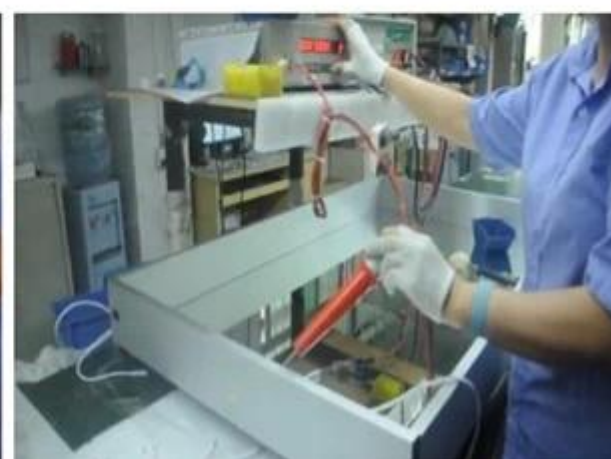

O Pakiet:

W wysokiej jakości inteligentnym lustrze LED zastosowano plastikową torbę + ochronę z pianki PE + 5 warstw tektury falistej / grzebień z miodem.