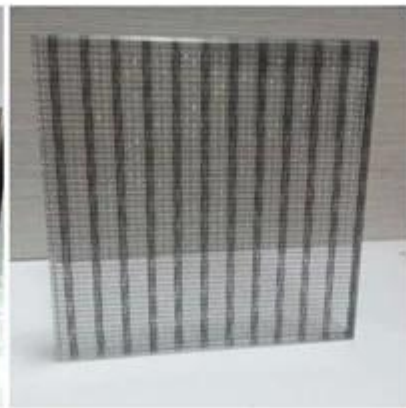

Szkło laminowane z chińskiego pejzażu stosuje się do szklanego ekranu / [szklane drzwi](#)/ projekt szklanej ściany