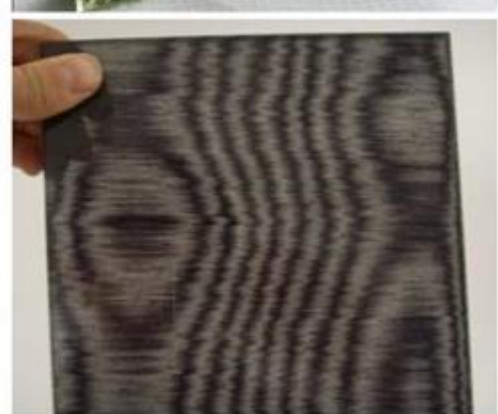

Szkło laminowane z chińskiego pejzażu stosuje się do szklanego ekranu / [szklane drzwi](#)/ projekt szklanej ściany