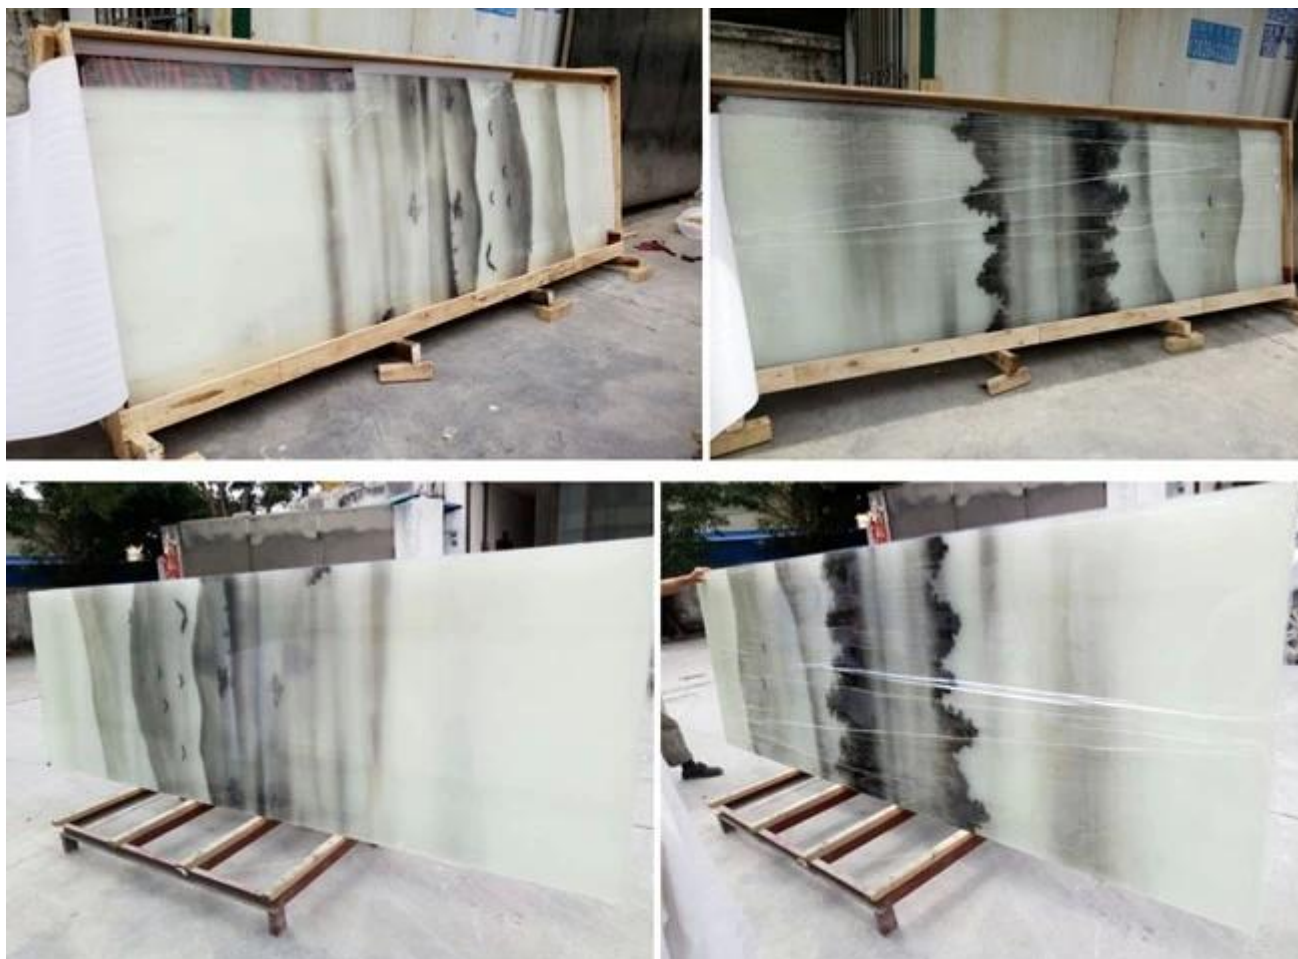

Możemy wyprodukować różne dekoracyjne dekoracyjne szkło laminowane według projektu wzoru pożądanego