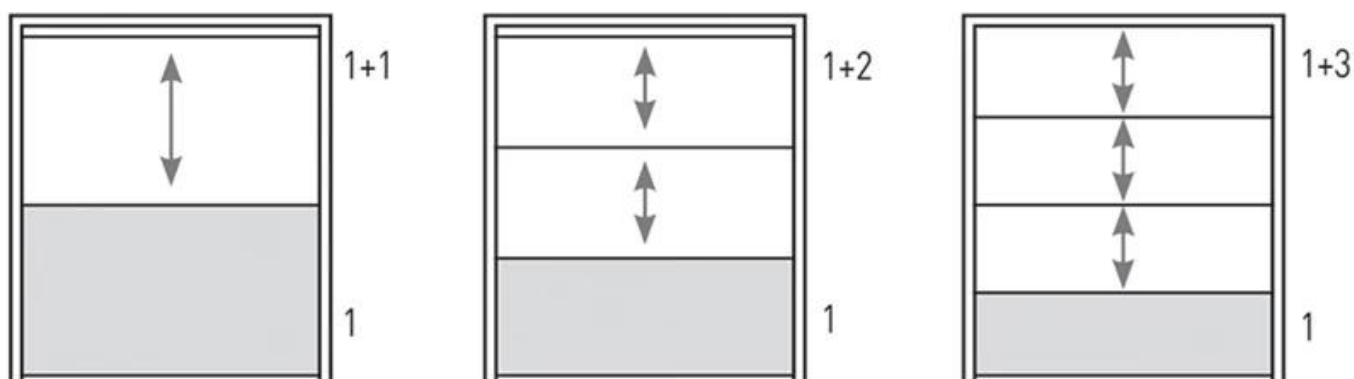

Wysokiej jakości system gilotyny szklanej

Zdalnie sterowany system okien gilotynowych z napędem led, to w pełni automatycznie otwierane i otwierane pionowo szklane panele wykonane ze szkła gilotynowego kal. Szklane okienko gilotyny może być utrzymywane na pożądanym poziomie przez użytkownika. Zgodnie z odmiennym życzeniem użytkownika, szklane moduły w systemie można dopasować do systemu jako jeden plus jeden, jeden plus dwa lub jeden plus trzy.

Szczegóły systemu szkła gilotyny

Specyfikacje	
Produkt	Zdalne sterowanie teleskopowym systemem gilotyny led
Materiał	Aluminium + szkło, kluczowe części wykonane są ze stali nierdzewnej
Kolor	Niestandardowe zgodnie z życzeniem klienta
Rozmiar	Rozmiar niestandardowy, maksymalne wymiary: szer. 3m x wys. 3m lub ta sama powierzchnia
Typ szkła	8 mm Szkło hartowane 10 mm , 5 + 5 mm, Szkło laminowane 6 + 6 mm lub ciepło szkło izolacyjne
Grubość szkła	8 mm, 10 mm, 4 mm + 9 A + 4 mm, 4 mm + 12 A + 4 mm itp