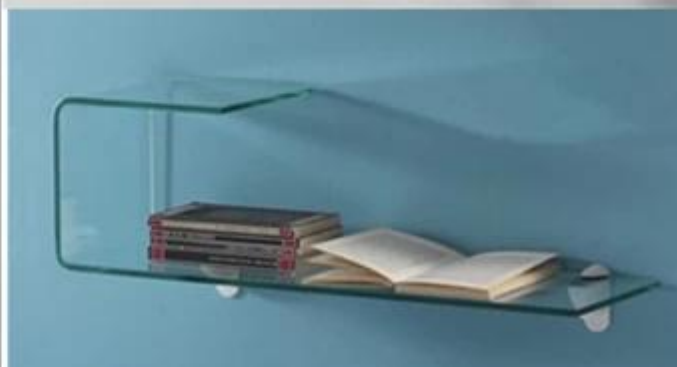

## Chiny gorąca wygięta wygięta ana led fabryka szkła

Gięte szkło architektoniczne jest jednym ze szkła architektonicznego, które wdraża rozwiązania nie tylko estetyczne dla konstrukcji, ale także komplementarne wobec otoczenia. Nic nie zbliża się do blasku zakrzywionego szkła daje ogólną reprezentację zewnętrznej fasady lub wnętrza przestrzeni. Płaskie szkło po prostu nie może konkurować z pięknymi liniami zakrzywionego szkła zapewnia architektoniczny krajobraz.

zakrzywione okno.

Przy zamawianiu zakrzywionego szkła ananasa led, proszę podać następujące wymiary: obwód, wysokość i promień:

5-milimetrowe zakrzywione ane wygięte szkło led [szkło stołowe](#):

**Różnorodna, zakrzywiona półka szklana o grubości 5 mm:**

**Wysokiej jakości 5mm gięte szkło gięte do szafki / stojaka telewizyjnego:**