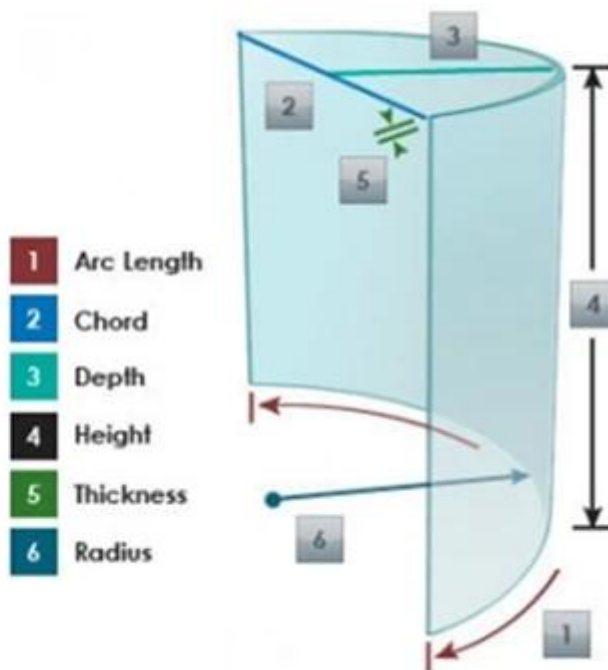

### Specyfikacja zakrzywionego szkła anaamowego led

- Kształty: cylindry, krzywe s, krzywe Z, krzywe u, podwójne krzywe, promień wieloelementowy itp.
- Grubość: 5mm 6mm 8mm 10mm 12mm 15mm 19mm itp.
- Rozmiar: Max: 6000 mm \* 3000 mm, Mini: 300 mm \* 300 mm, dowolny niestandardowy rozmiar
- Kolor: klarowne, bardzo wyraźne, szare, zielone, niebieskie, brązowe itp.
- Oryginalne szkło rodzaj: [Jasne szkło float](#), [ultra przejrzyste szkło](#), przyciemniane szkło, szkło refleksyjne, wzór szkła, [szkło trawione kwasem](#), [szkło sitodrukowe](#) itp.

zakrzywione okno.

Przy zamawianiu zakrzywionego szkła ananasa led, proszę podać następujące wymiary: obwód, wysokość i promień:

5-milimetrowe zakrzywione ane wygięte szkło led [szkło stołowe](#):

**Różnorodna, zakrzywiona półka szklana o grubości 5 mm:**