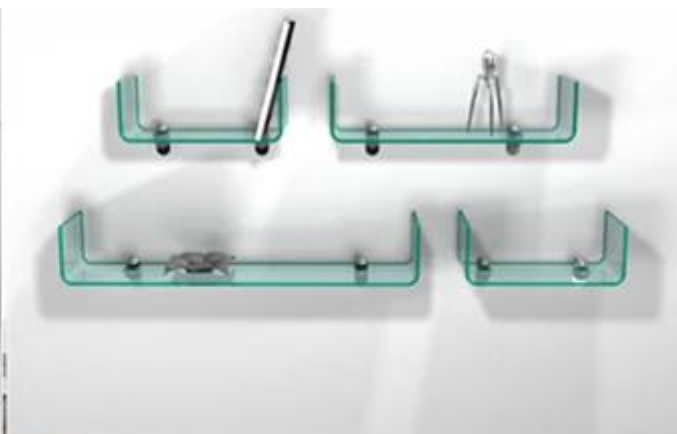

### Specyfikacja zakrzywionego szkła anaamowego led

- Kształty: cylindry, krzywe s, krzywe Z, krzywe u, podwójne krzywe, promień wieloelementowy itp.
- Grubość: 5mm 6mm 8mm 10mm 12mm 15mm 19mm itp.
- Rozmiar: Max: 6000 mm \* 3000 mm, Mini: 300 mm \* 300 mm, dowolny niestandardowy rozmiar
- Kolor: klarowne, bardzo wyraźne, szare, zielone, niebieskie, brązowe itp.
- Oryginalne szkło rodzaj: [Jasne szkło float](#), [ultra przejrzyste szkło](#), przyciemniane szkło, szkło refleksyjne, wzór szkła, [szkło trawione kwasem](#), [szkło sitodrukowe](#) itp.

zakrzywione okno.

Przy zamawianiu zakrzywionego szkła ananasa led, proszę podać następujące wymiary: obwód, wysokość i promień:

5-milimetrowe zakrzywione ane wygięte szkło led [szkło stołowe](#):

**Różnorodna, zakrzywiona półka szklana o grubości 5 mm:**

**Wysokiej jakości 5mm gięte szkło gięte do szafki / stojaka telewizyjnego:**