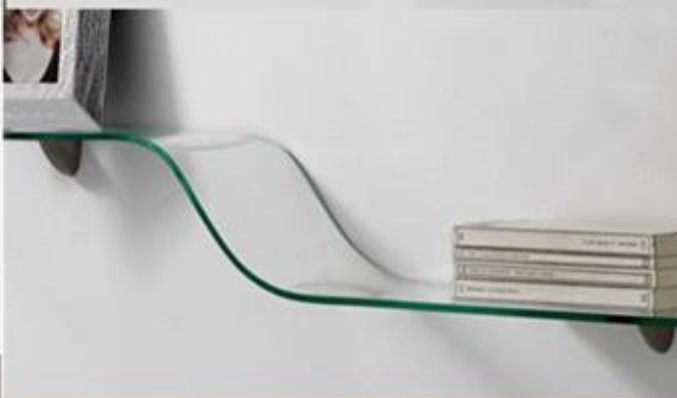

## Chiny gorąca wygięta wygięta ana led fabryka szkła

Gięte szkło architektoniczne jest jednym ze szkła architektonicznego, które wdraża rozwiązania nie tylko estetyczne dla konstrukcji, ale także komplementarne wobec otoczenia. Nic nie zbliża się do blasku zakrzywionego szkła daje ogólną reprezentację zewnętrznej fasady lub wnętrza przestrzeni. Płaskie szkło po prostu nie może konkurować z pięknymi liniami zakrzywionego szkła zapewnia architektoniczny krajobraz.

### Specyfikacja zakrzywionego szkła anaamowego led

- Kształty: cylindry, krzywe s, krzywe Z, krzywe u, podwójne krzywe, promień wieloelementowy itp.
- Grubość: 5mm 6mm 8mm 10mm 12mm 15mm 19mm itp.
- Rozmiar: Max: 6000 mm \* 3000 mm, Mini: 300 mm \* 300 mm, dowolny niestandardowy rozmiar
- Kolor: klarowne, bardzo wyraźne, szare, zielone, niebieskie, brązowe itp.
- Oryginalne szkło rodzaj: [Jasne szkło float](#), [ultra przejrzyste szkło](#), przyciemniane szkło, szkło refleksyjne, wzór szkła, [szkło trawione kwasem](#), [szkło sitodrukowe](#) itp.

zakrzywione okno.

Przy zamawianiu zakrzywionego szkła ananasa led, proszę podać następujące wymiary: obwód, wysokość i promień:

5-milimetrowe zakrzywione ane wygięte szkło led [szkło stołowe](#):

**Różnorodna, zakrzywiona półka szklana o grubości 5 mm:**

**Wysokiej jakości 5mm gięte szkło gięte do szafki / stojaka telewizyjnego:**