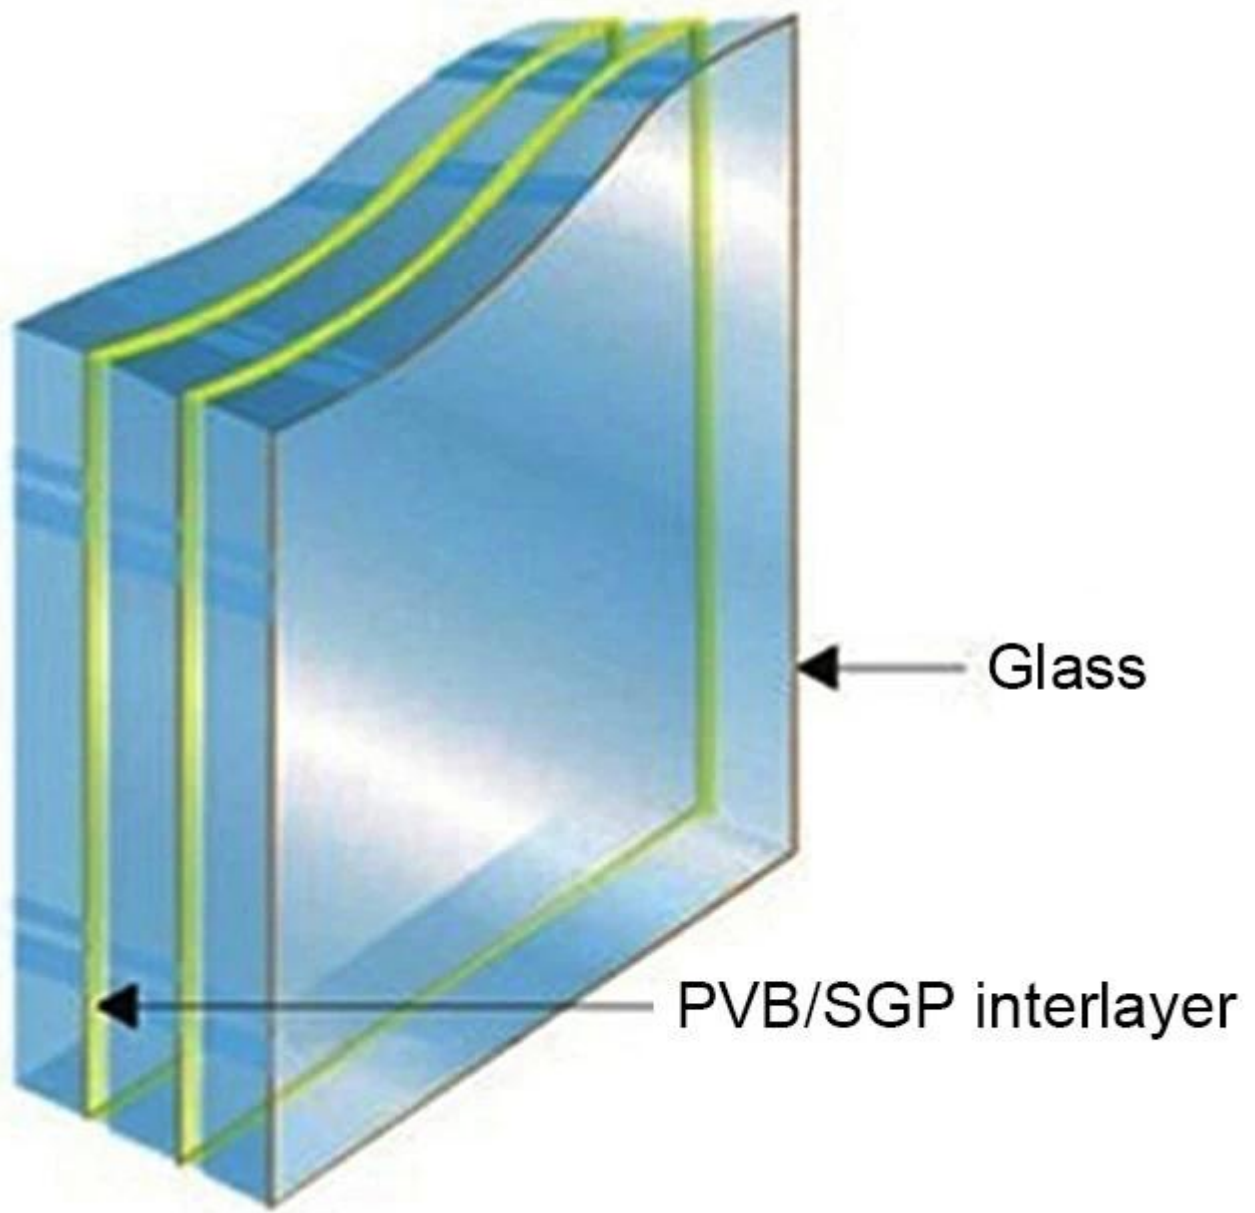

Fabrycznie bezpośrednio konkurencyjna cena szklanej podłogi, laminowanej hartowanej podłogi laminowanej

Ze względów bezpieczeństwa zwykle stosujemy trzy lub więcej warstw hartowanego szkła laminowanego na podłogę

Potrójnie hartowana podłoga ze szkła laminowanego jest połączona przez 3 arkusze szkła hartowanego z warstwami PVB / SGP.

Szkło hartowane VS monolityczne szkło VS Annealed: laminowane szkło VS:

Nasza jakość szkła hartowanego laminowanego jest zgodna z normą ISO led i CE, certyfikat SGCC zatwierdzony, 100% nie rozwarstwa się nawet pod duża strike i duża różnica tempereture.

Może przejść każdy test uderzeniowy i uderzeniowy zgodnie z wymaganiami klienta.

Zalety podłogi ze szkła matowego:

1. Gładka i jedwabista powierzchnia, półprzezroczysty i matowy wygląd;
 2. Nie drapie się jak powłoka;
 3. Wysoka przepuszczalność światła zapewnia maksymalne światło, zachowując prywatność.
- Więc nie wydaje się to tak niebezpieczne, jak przezroczysta szklana podłoga.