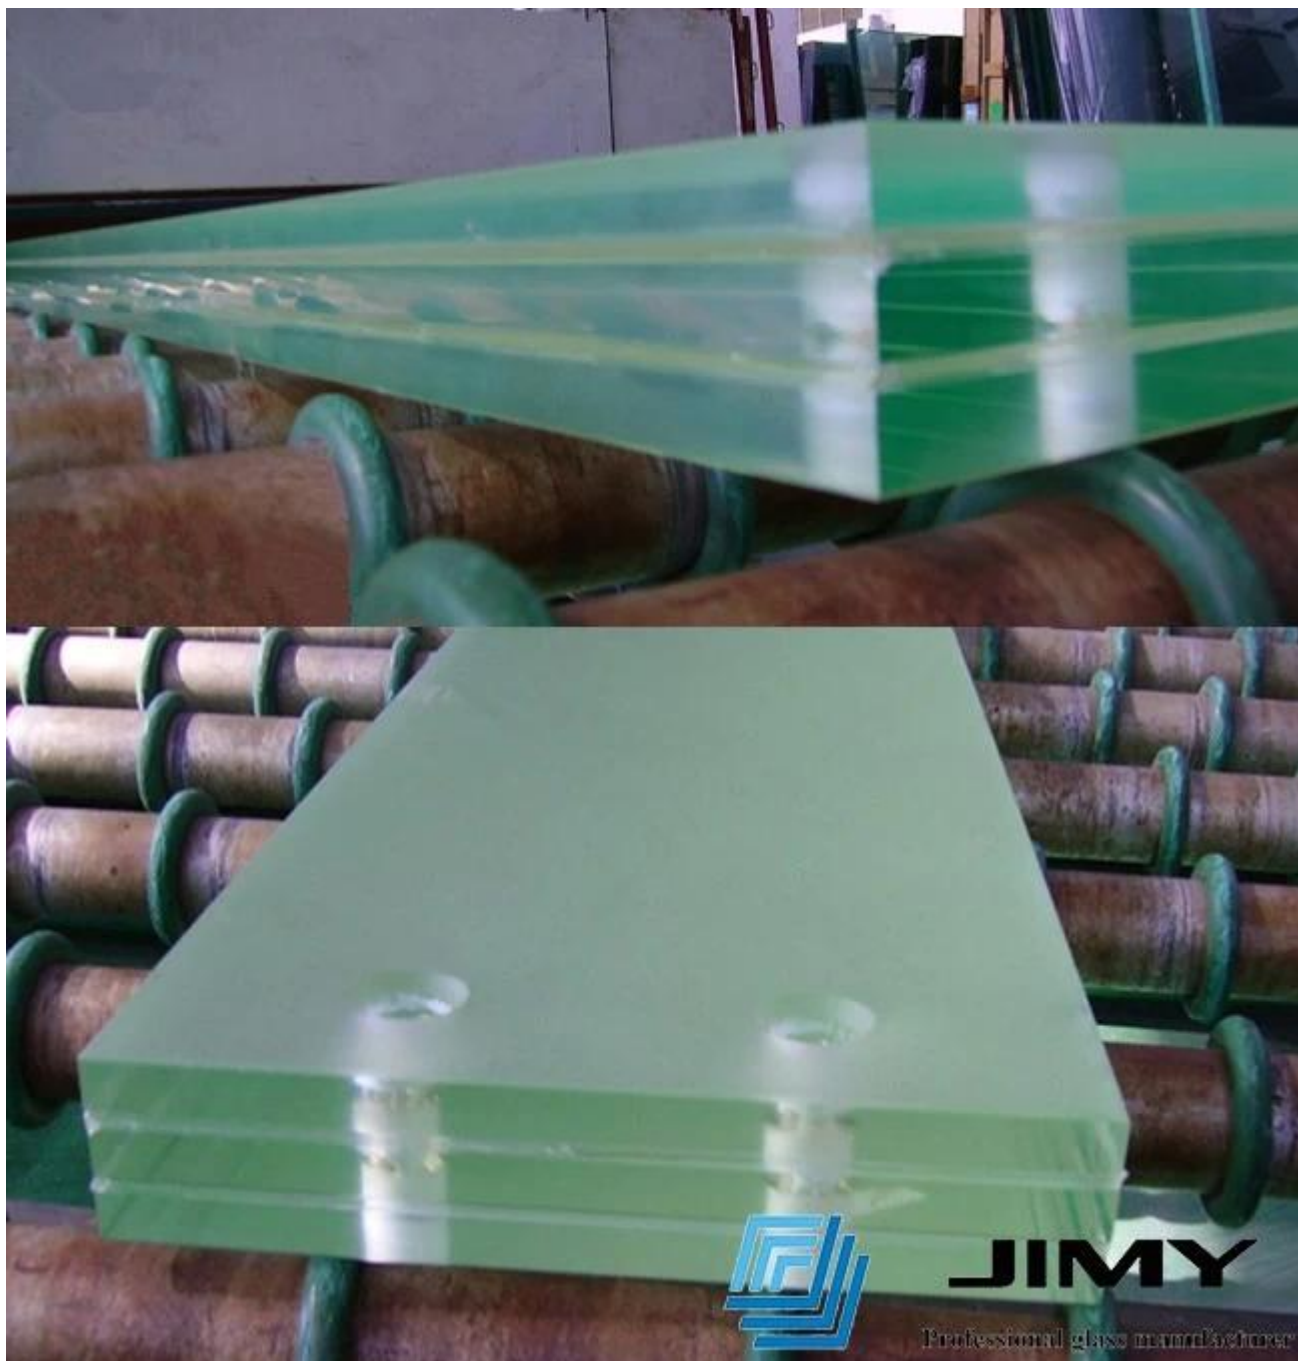

Powiązane przedmioty:

<https://www.glassmanufacturerchina.com/products/Indoor-and-outdoor-slip-resistance-glass-ultra-clear-safety-tempered-laminated-glass-store-treads.html#.XQsf8fkzL0M>

<https://www.glassmanufacturerchina.com/products/6-6-6mm-8-8-8mm-10-10-10mm-staircase-triple-safety-tempered-laminated-glass-treads-supplier.html#.XQSmR_kzL0M>

<https://www.glassmanufacturerchina.com/products/China-high-quality-17.52mm-21.52mm-31.52mm-Silk-screen-printed-Non-Slip-glass-floor-manufacturers.html#.XQSmpPkzL0M>

Z ponad 20-letnim doświadczeniem w produkcji i eksporcie szkła budowlanego, nasz cena szklanej podłogi jest bardzo konkurencyjny; Sulepszone rozwiązanie dla setek projektów wokół świata, mieliśmy do czynienia z profesjonalną i głęboką znajomością led ge, aby dobrze służyć każdemu klientowi i spełnić Twoje wyjątkowe wymagania!