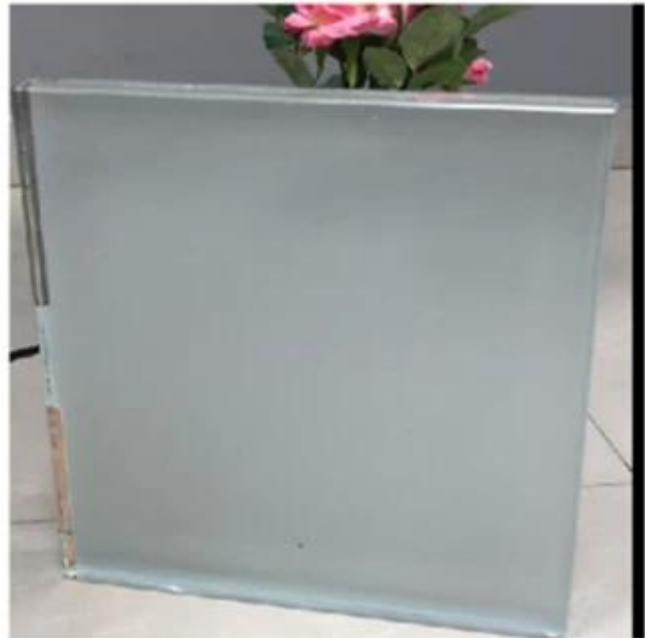

Elektryczne szkło prywatności stosowane w innych aplikacjach, takich jak drzwi prysznicowe, szklana ściana działowa, okno i tak dalej.