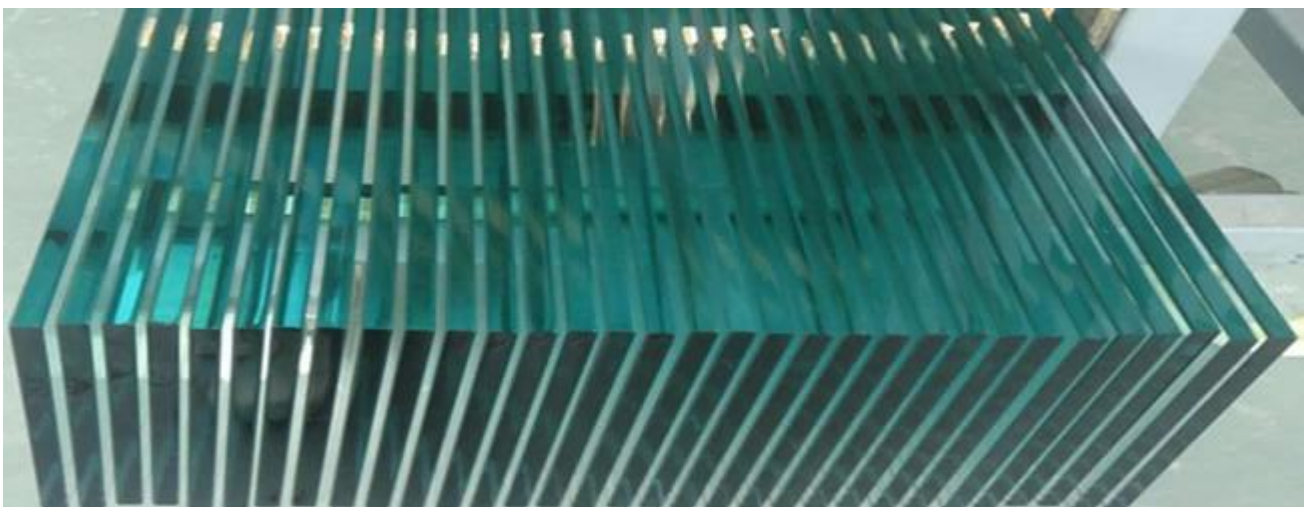

Specyfikacja [Szkło hartowane 15mm](#) Balustrady:

Maksymalny rozmiar: 3000 * 8000mm

Dostępne kolory: jasny, zielony, niebieski, szary, brązowy itp.

Dostępne grubości: 6mm 8mm 10mm 12mm 15mm 19mm

Specjalny wymóg: otwory wiertarskie, wypolerowane krawędzie, wycięcie można wykonać według potrzeb klienta.

Dlaczego warto wybrać hartowanego szkła jako balustradę?

Wysoka wytrzymałość: użycie hartowanego szkła, ponieważ szklana poręcz jest 5 razy silniejsza od szkła bez hartowanego. Nie będzie tak łatwo złamać, gdy oddział sił zewnętrznych.

Wysokie bezpieczeństwo: w przypadku złamania, hartowane balustrady szklane przełamują małe cząsteczki, które nie szkodzą ludzkiemu organizmowi.

To łatwe do czyszczenia i konserwacji.

Jakie są hartowane balustrady ze szkła, które możesz nam otrzymać?

Jako profesjonalny producent szkła balustradowego z doświadczeniem ponad 20 lat.

Bezramowe szklane balustrady można dostać od nas, takie jak: balustrada ze szkła hartowanego, [Zielony szkło hartowane](#) Płot, balustrada ze szkła hartowanego z brązu, balustrada z szarej hartowanej szkła, balustrada ze szkła hartowanego kwasoodpornego, bardzo lustrzana balustrada ze szkła hartowanego itp.

Szkło hartowane 15 mm i otwory wierzące, wycięcie na balustradę