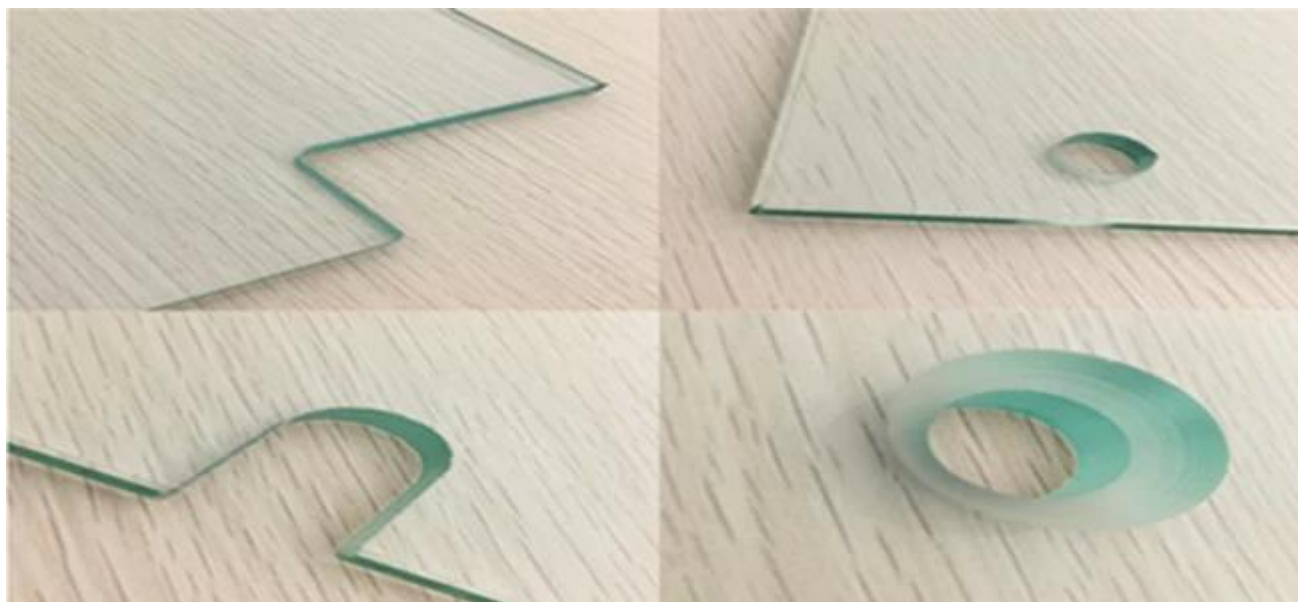

Różne rodzaje balustrad wykonanych przez [Szkłane Szklane Szkło](#)