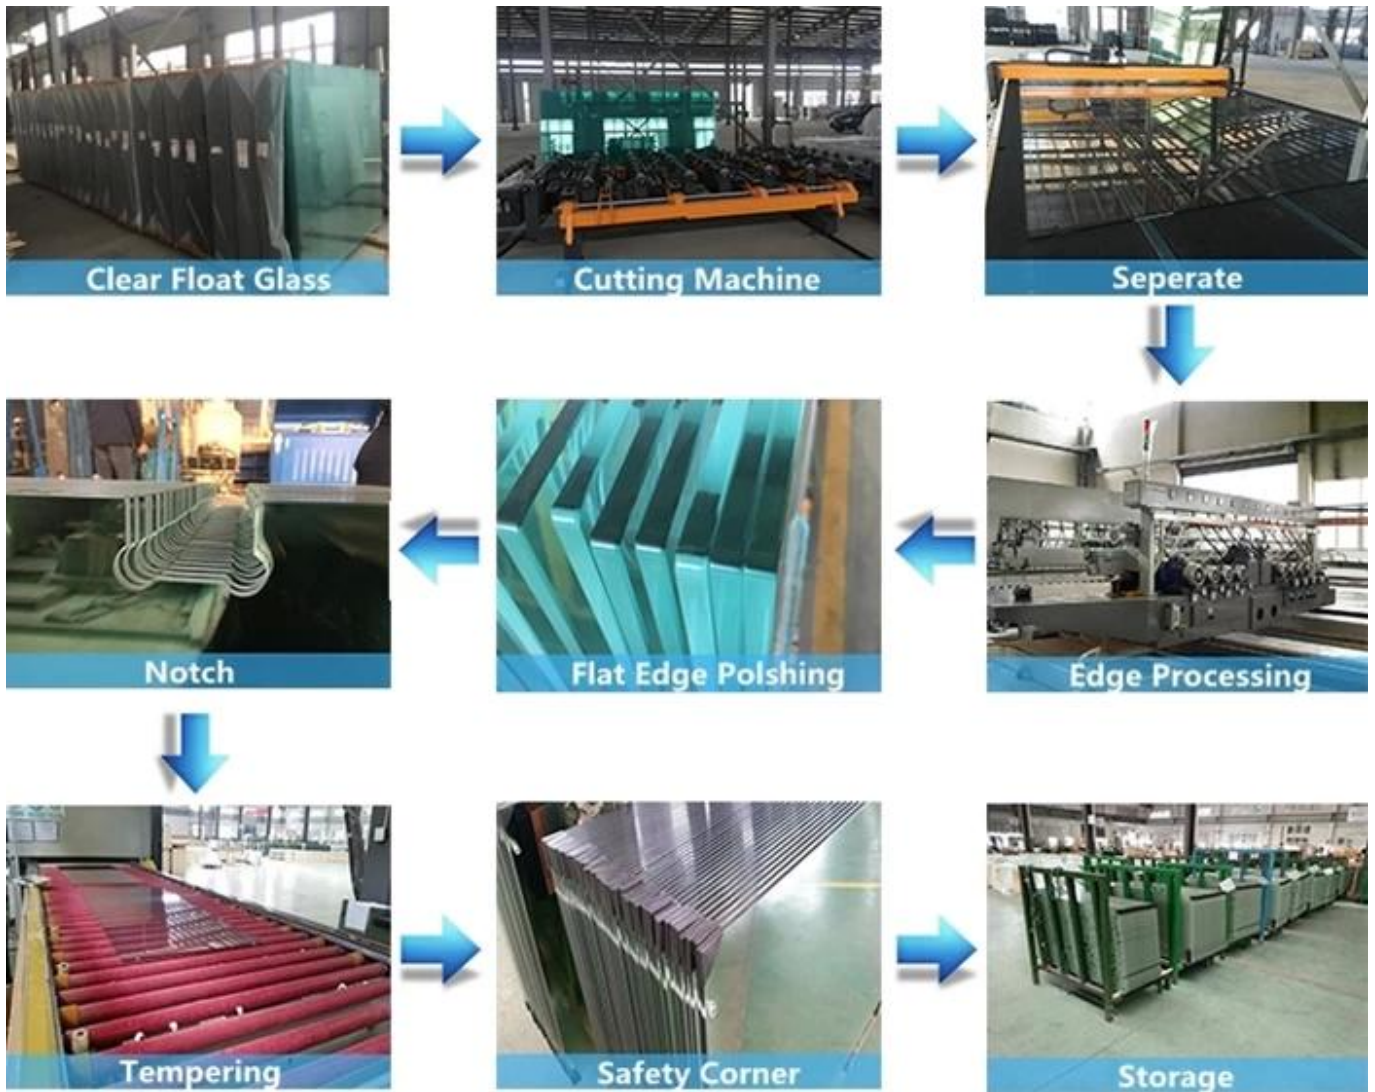

Po co kupować od nas szkło pod prysznic?

1. Posiadamy pełne zestawy zaawansowanych maszyn do produkcji szkła, aby zapewnić szybki czas produkcji;

2) Mamy wykwalifikowanych pracowników do obsługi maszyn i profesjonalnych inspektorów do kontroli szkła kawałek po kawałku, aby zapewnić wysoką jakość każdego panelu szklanego, a nasze szkło zostało już przetestowane i zatwierdzone przez CE EN12150 i SGCC Z97.1;