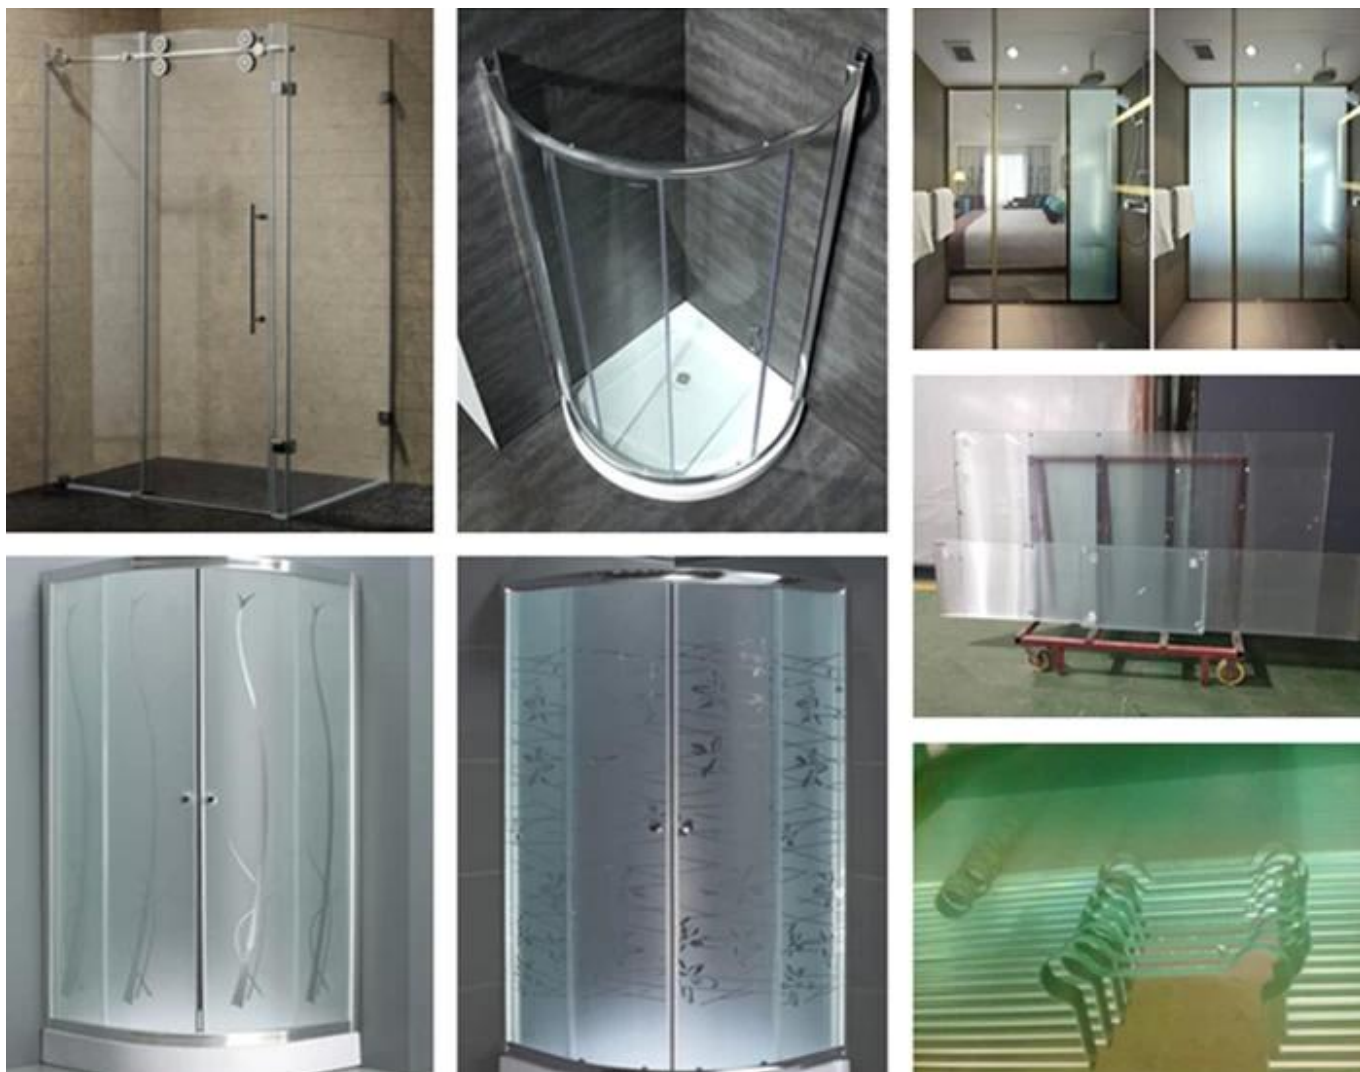

Dostarcz niestandardowe szklane panele prysznicowe

Po co używać szkła, aby zrobić prysznic?

Szklana kabina prysznicowa, nazywana również szklaną kabiną prysznicową, szklana kabina prysznicowa, w której szklane ściany prysznicowe są wykorzystywane, [szklane drzwi prysznicowe](#) szklane ekrany prysznicowe. Szklane panele prysznicowe są coraz bardziej popularne w nowoczesnym stylu architektonicznym, głównie z powodów:

- Można wybrać wiele różnych rodzajów szkła, w tym przezroczyste, dekoracyjne, zapewniające prywatność itp., Aby spełnić różne wymagania różnych właścicieli;
- Koszt nieruchomości jest coraz wyższy, a powierzchnia domu jest coraz mniejsza, użyj szkła do łazienki, może zaoszczędzić miejsce;
- Szklane panele prysznicowe są łatwe w utrzymaniu i wymianie;
- Wiele innych.

Opcje szkła prysznicowego, które moglibyśmy dostarczyć

Kształt	Płaski i zakrzywiony
Rodzaj	Monolityczny szkło hartowane , hartowane szkło laminowane
Grubość	Dostosowana grubość, najpopularniejsza to 6 mm 8 mm 10 mm 12 mm 1/4 " 3/8 " 1/2 cala
Rozmiar	Niestandardowe cięcie na wymiar, do płaskiego szkła prysznicowego, maksymalny rozmiar 2440 x 3660 mm, dla zakrzywionego szkła prysznicowego maksymalnego rozmiaru 2440 x 3300 mm, minimalny promień 500 mm
Projekt	- Aby uzyskać wysoką przepuszczalność światła, należy mieć przezroczyste szkło i ultra przezroczyste szkło - Do dekoracji, mają kolorowe szkło, wzorzyste szkło, szkło teksturowane, żebrowane, jedwabne szkło drukowane itp. - Aby zachować prywatność, należy mieć matowe szkło, trawione szkło, inteligentne szkło itd. - Inne niestandardowe wzornictwo
Przetwarzanie	Wytnij na wymiar, wywierć otwory na uchwyt drzwi prysznicowych, wyciąć wycięcia na zawiasy drzwi prysznicowych, inne niestandardowe przetwarzanie