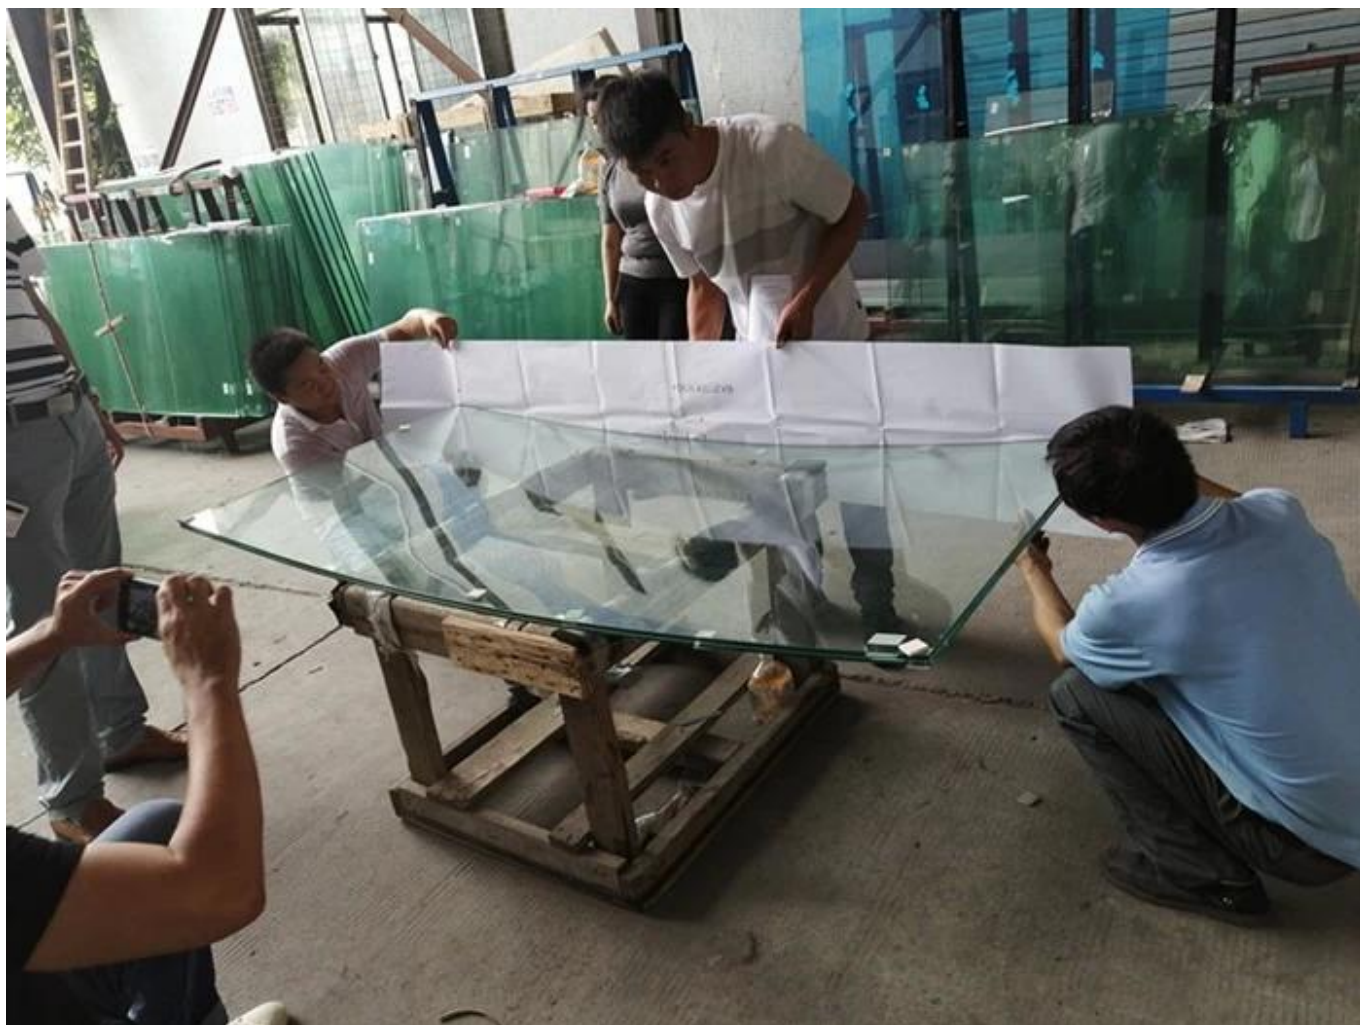

3) Nawiązaliśmy już długoterminową współpracę z ponad 500 klientami na całym świecie, z ich zamówieniami, mogąc pomóc Ci w pokryciu wielu kosztów produkcji, aby upewnić się, że otrzymasz od nas bardzo rozsądną cenę;