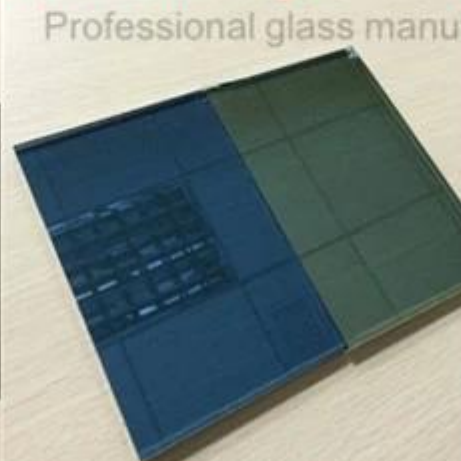

### Zastosowanie srebrnego białego odblaskowego szkła float o grubości 5 mm

Chiny fabryki wysokiej jakości srebrzyste szkło refleksyjne srebrne 5mm, idealne do wykonania jako szkło hartowane 5mm srebrzyste odbijające światło, 5 + 5mm odblaskowe szkło laminowane, szkło izolacyjne odblaskowe 5 + 5 mm. Szeroko stosowany do:

### Kolorowe szkło float odblaskowe Jimy Glass Factory

Euro bronze coated glass

Dark green reflective glass

F green coated glass

Light grey reflective glass

Dark blue reflective glass

Dark grey reflective glass