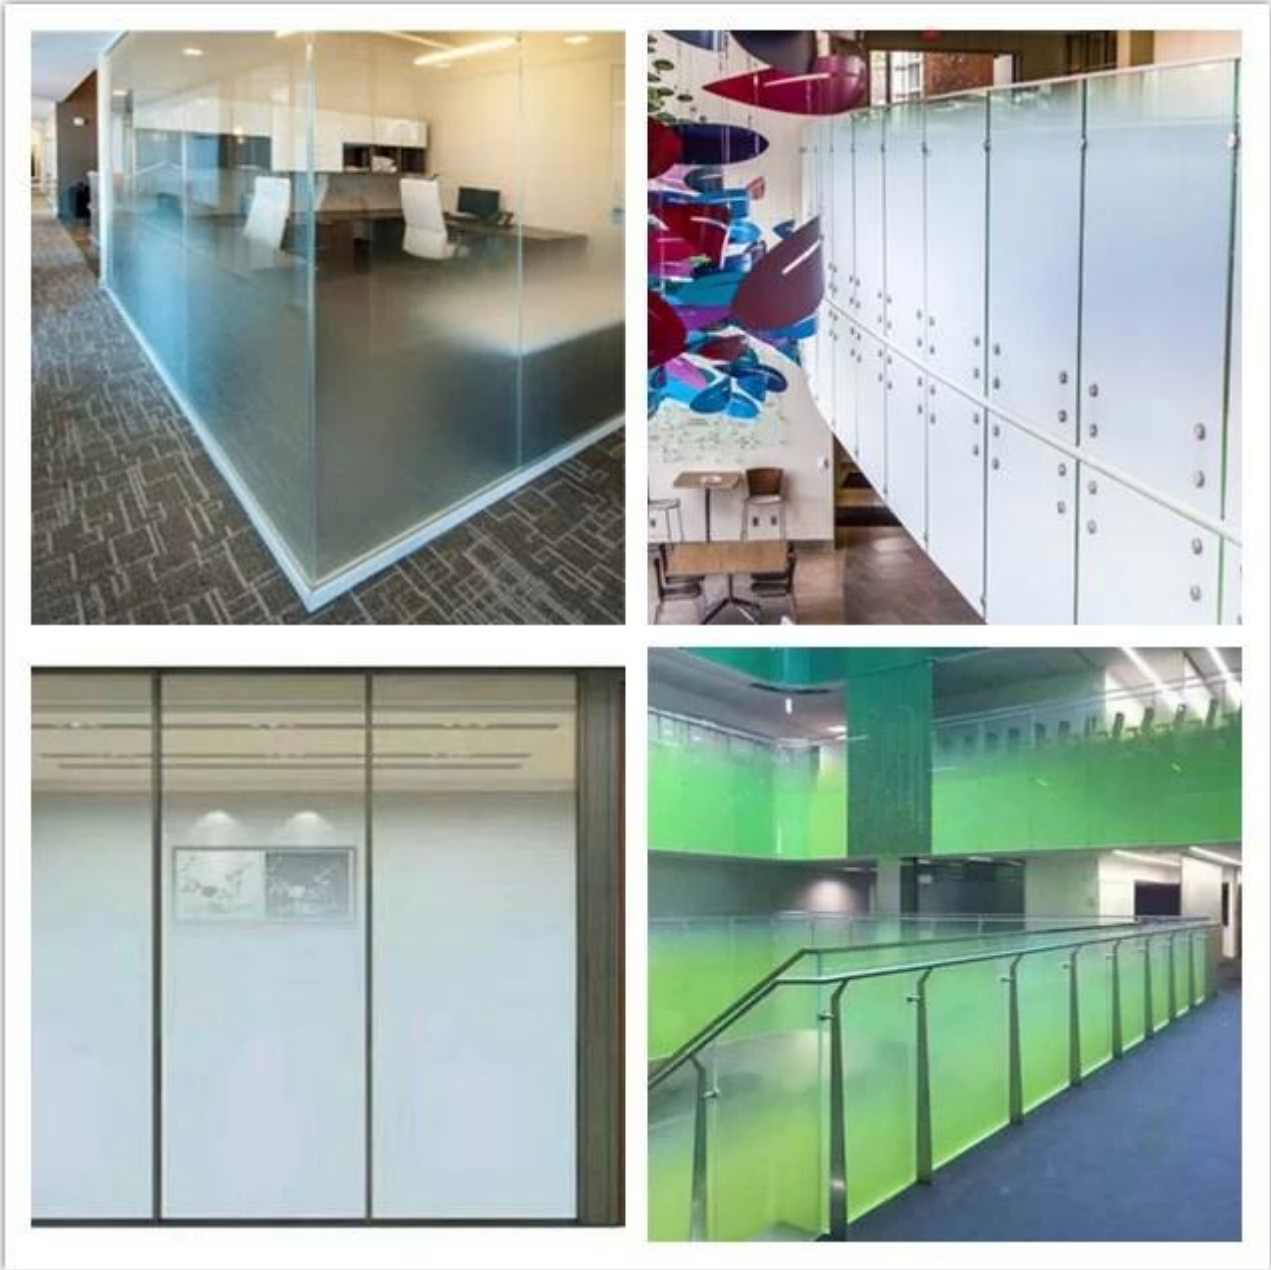

Moglibyśmy stworzyć inny gradient koloru dla szkła z nadrukiem lub sitodrukiem.