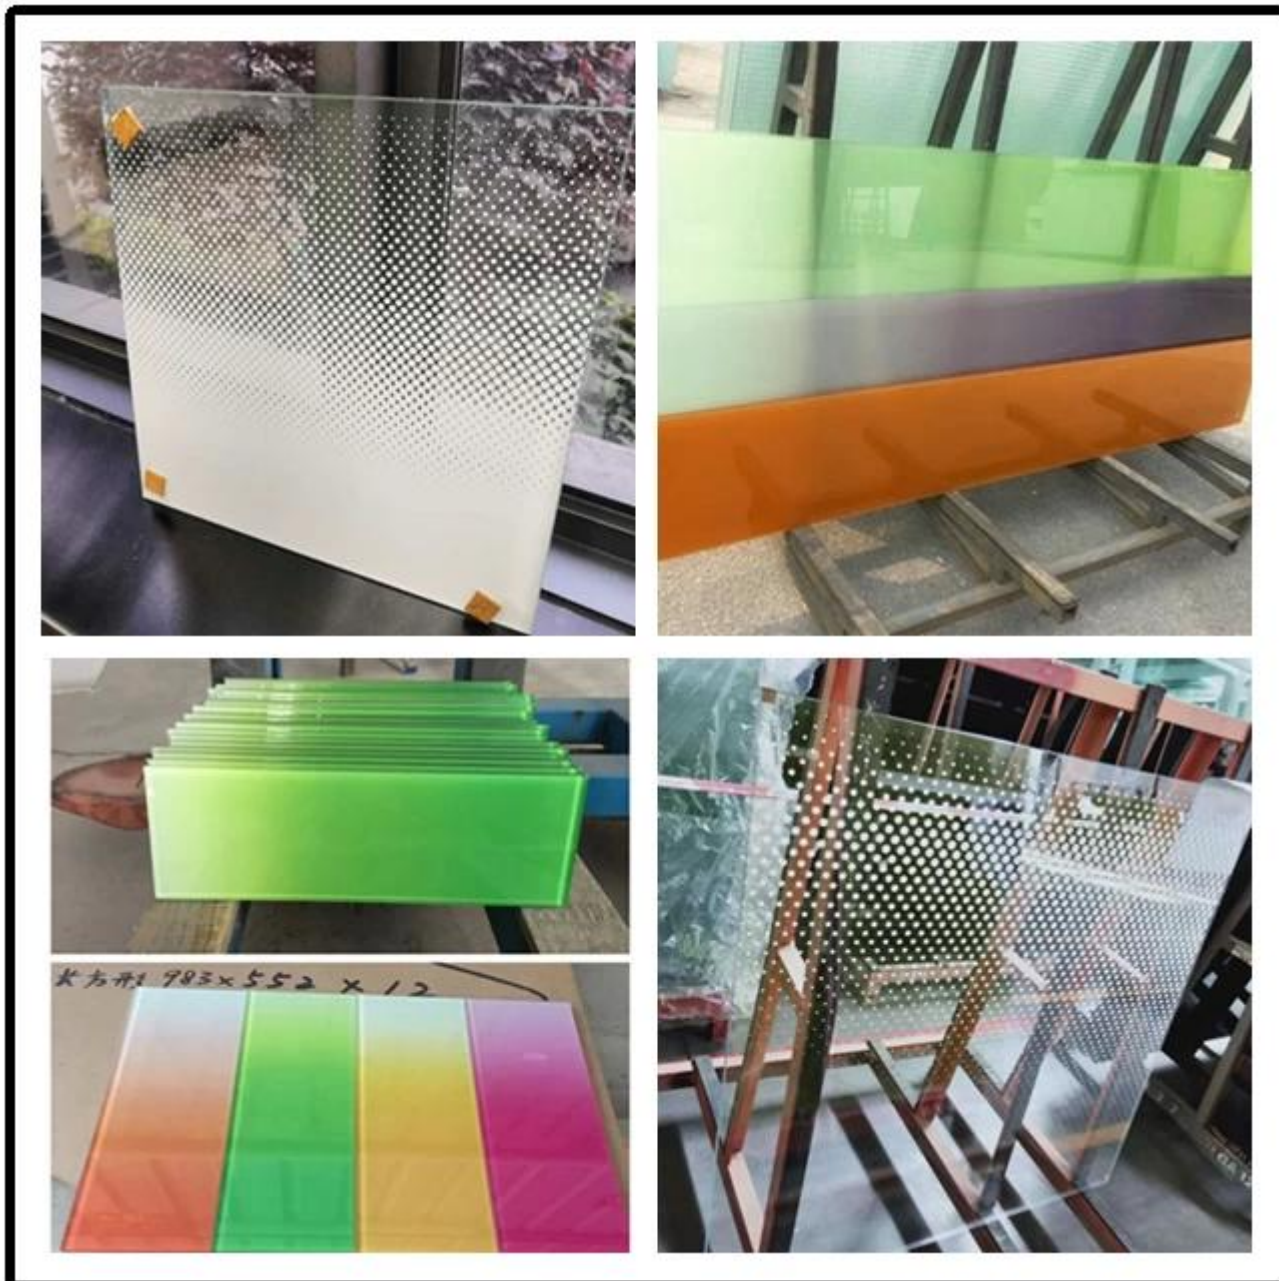

### **Dlaczego zdecydujesz się na hartowane szkło prysznicowe 12mm Gradient w kolorze mlecznym?**

Szkło gradientowe łączy w sobie dwa lub więcej kolorów, dzięki czemu łazienka z kolorowym gradientem może być kolorowa i stylowa.

### **Specyfikacje kolorowego szkła dekoracyjnego 1/2 "**

Grubość	1/2 " 12mm, inny grubość są również avalibale
Kolor	Gradient mleka lub inny kolor jak twoje wymagania
Rozmiar	Tak jak Twój rysunek
Produkcja	woda strumień cięcie, wiercenie, krawędź
Uszczelka	Eksport sklejka skrzynia

**Moglibyśmy stworzyć inny gradient koloru dla szkła z nadrukiem lub sitodrukiem.**

Zdjęcie z produkcji szkła dekoracyjnego o grubości 12 mm

Nasze opakowanie przed dostawą.

Jeśli masz podobne projekty, potrzebujesz kolorowego szkła dekoracyjnego 1/2 " , zapraszamy do kontaktu z nami, podając swoje dane. Zaproponujemy ci satysfakcjonującą odpowiedź.