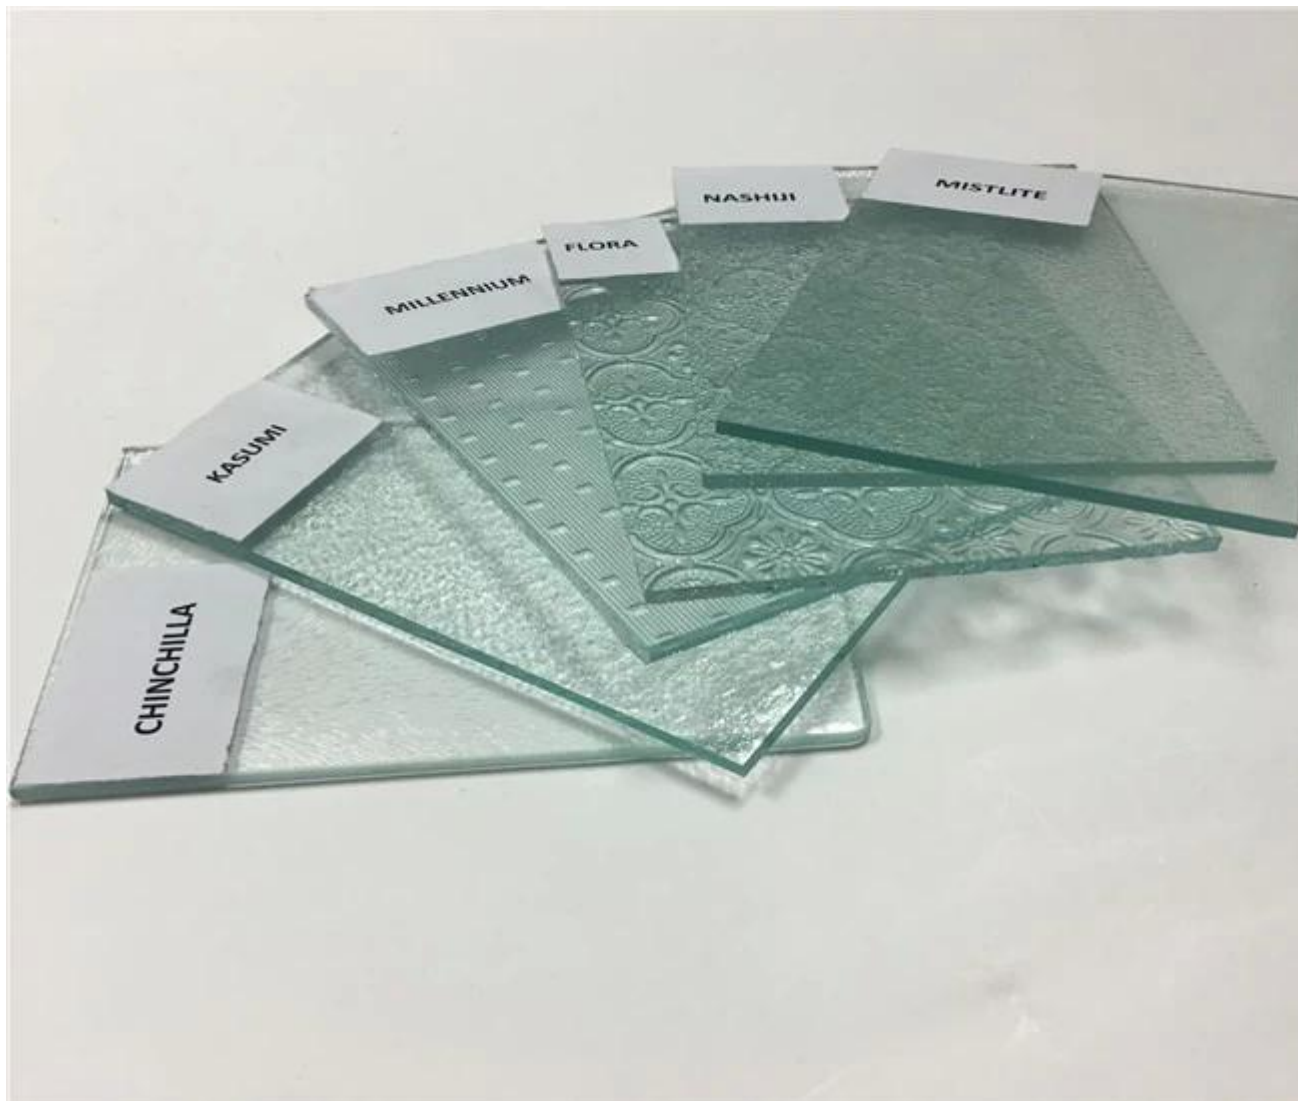

5mm jasne wzorzyste szkło korzystać bezpośrednio w drzwi, okien i mebli stół Flora