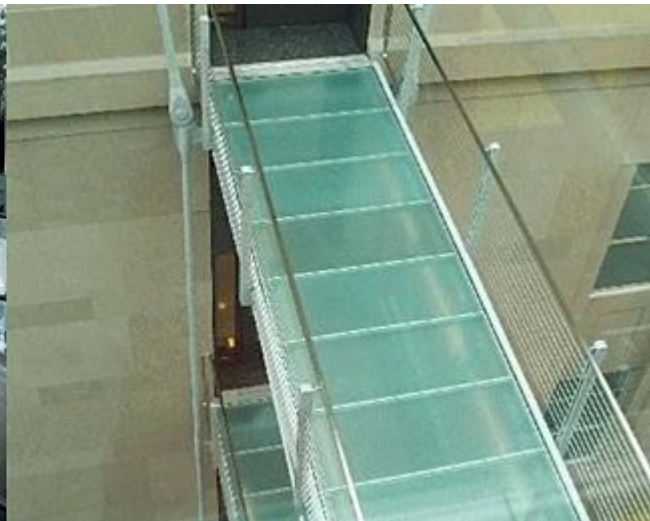

Pavimento de vidro transparente transparente e translúcido:

China piso de vidro anti-escorregadio: