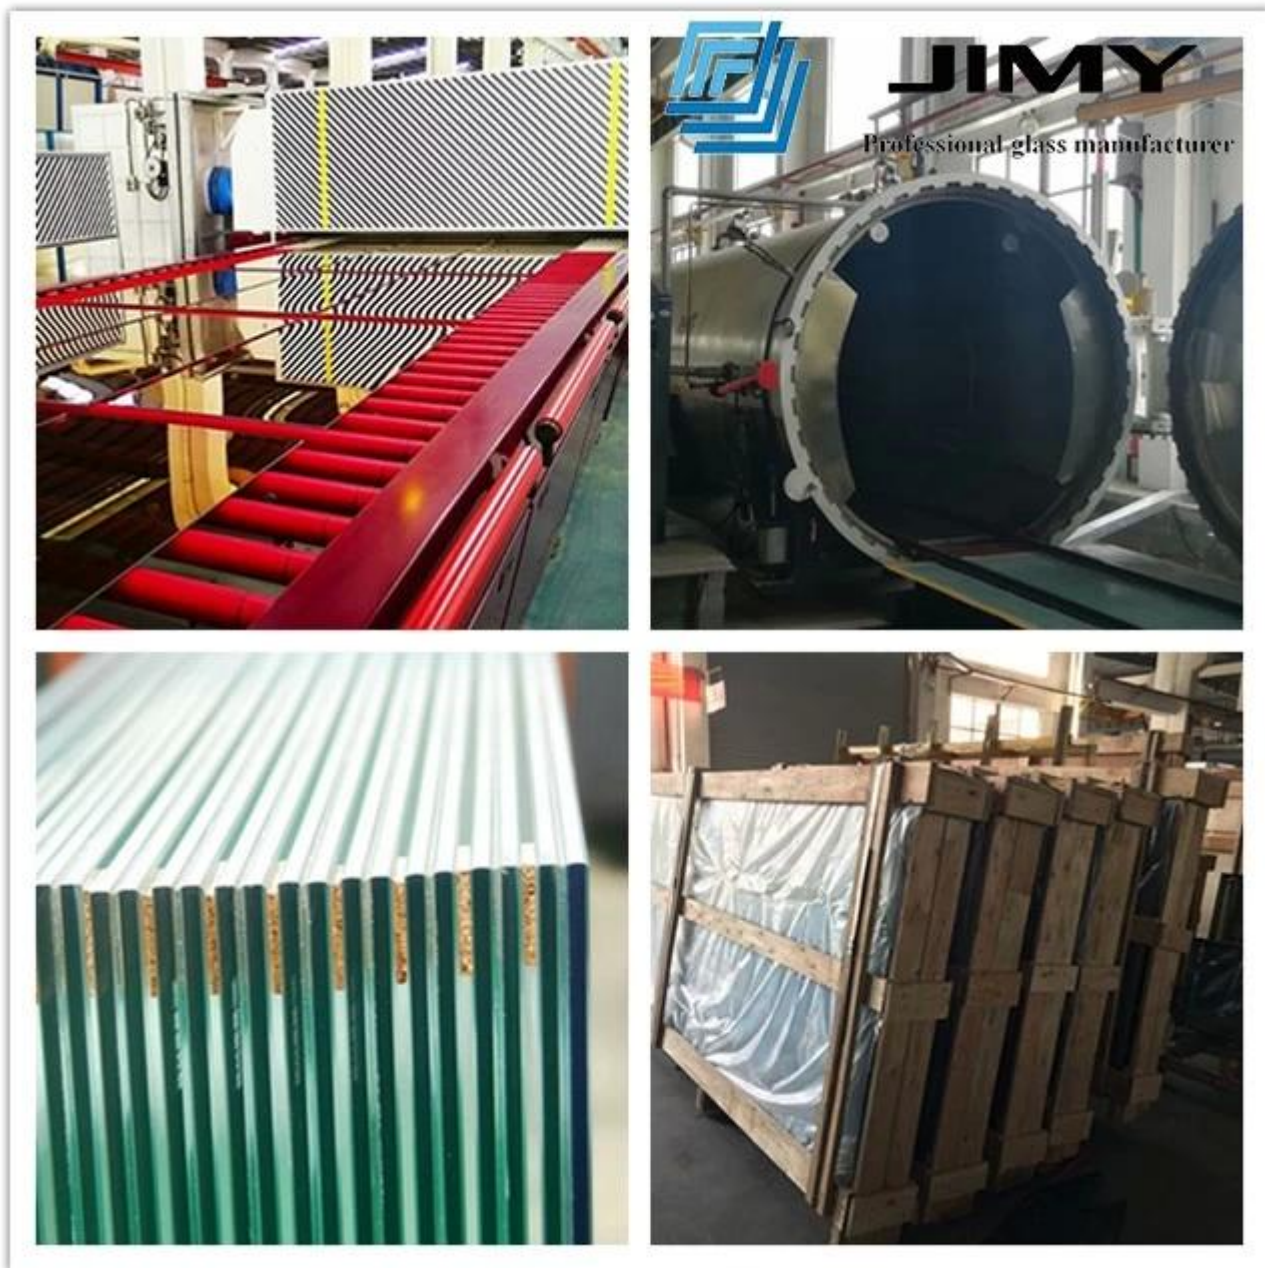

É combinado por 2 folhas de vidro temperado de 5 mm e 3 camadas de camadas de PVB de 0,38 mm. o o vidro e o interlayer de PVB são permanentemente ligados pela alta temperatura e pressão, podem ser seguros o suficiente para suportar alto impacto, e não dispersar mesmo quando quebrado.

Especificações de 11.14 vidro temperado laminado claro:

1. tamanho mínimo: 300x300mm, tamanho máximo: 3000x4880mm

2. Espessura: 11.14mm

3. Composição: vidro moderado claro de 5mm + 1.14mm interlayer de PVB + vidro moderado claro de 5mm

4. cor: claro (vidro e pvb interlayer)

5. Funções: alta segurança, isolamento acústico.

6. Pacote: caixa de madeira poli da exportação segura.

A balastrada de vidro laminado temperado claro de 11.14mm é sugerida para ser usada em pisos de solo, interiores e intermediários com menos de 10 andares. para maior exigência de segurança, sugerimos [17,52 mm](#), [21,52 mm](#) vidro laminado temperado.