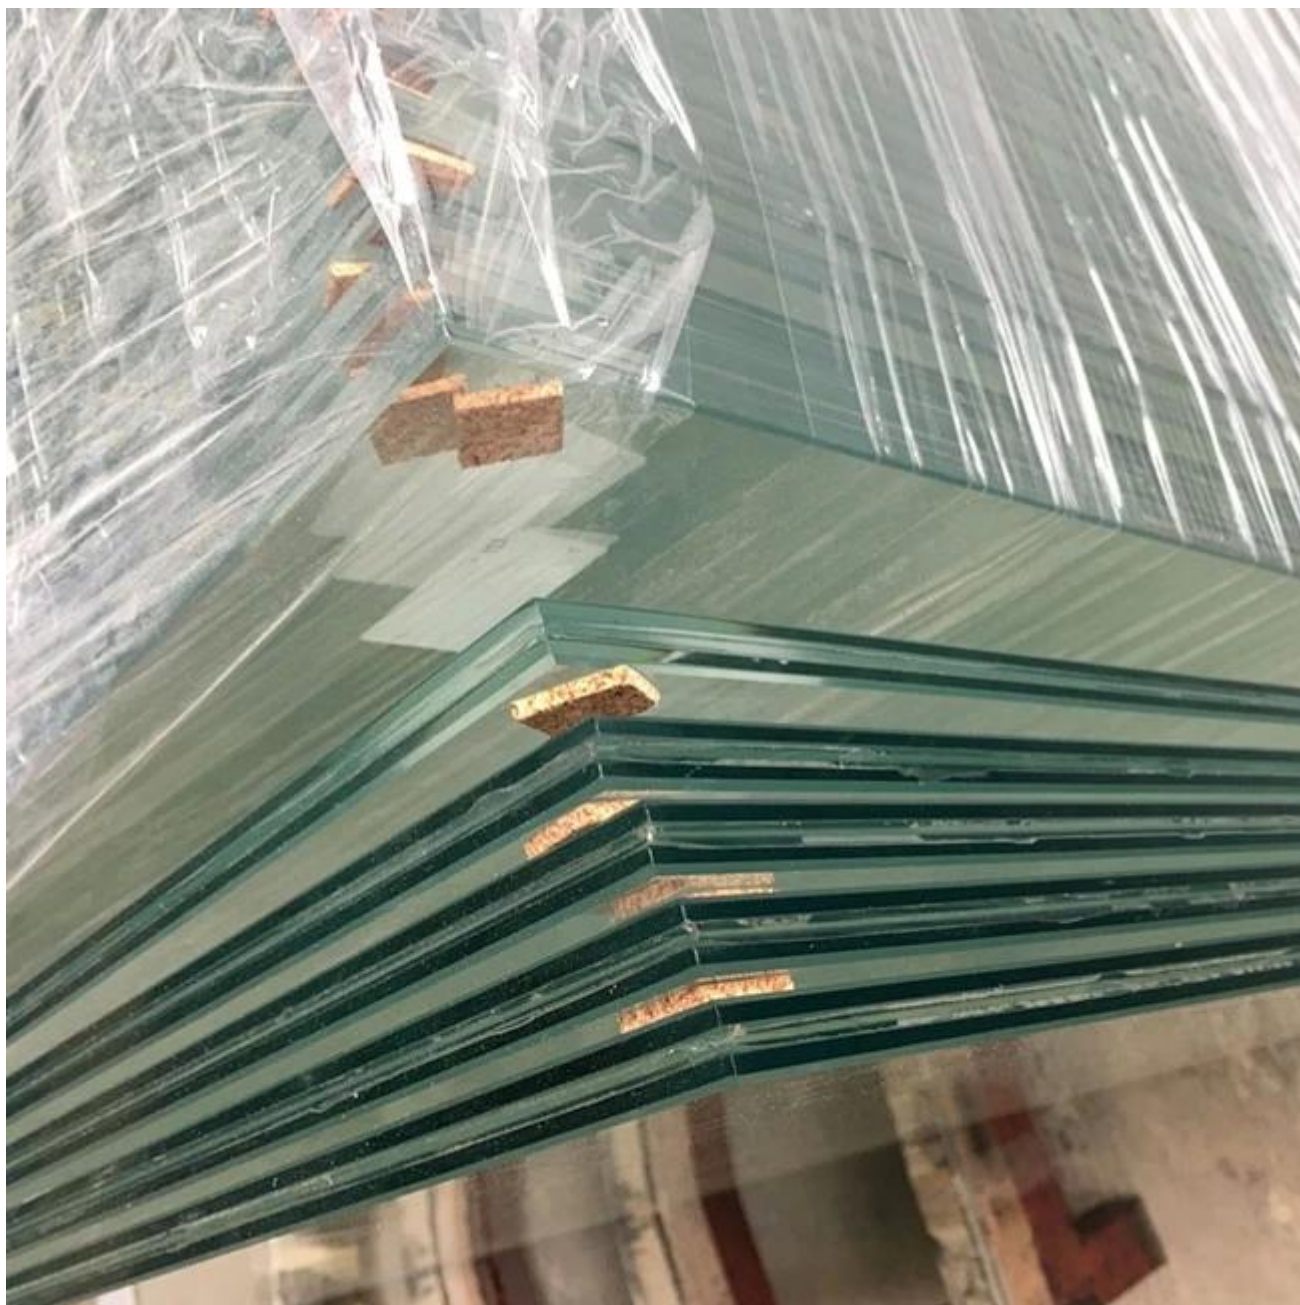

Guangdong alta qualidade 13.52mm laminado fabricantes de vidro temperado

Especificações de vidro de segurança laminado:

Cerca de 13.52mm laminado de vidro temperado

O vidro moderado laminado claro de 13.52mm é feito de duas camadas vidro temperado de 6mm ligado permanentemente junto com o interlayer transparente de 1.52mm PVB sob um controle led, processo de aquecimento altamente pressurizado e industrial. O processo de laminação resulta em painéis de vidro unidos em caso de quebra, reduzindo o acidente. O vidro laminado é classificado como vidro de segurança de grau A. O vidro moderado laminado incolor de 13.52mm pode ser junto com o outro tipo como [vidro temperado matizado](#), [vidro reflexivo temperado](#), [Vidro Low E](#) para fazer o vidro laminado temperado isolado como o vidro de controle solar de poupança de energia para projeto de construção.

Isolamento acústico de vidro temperado laminado de segurança Pellucid 664

Transparente 6 + 6 + 1,52 laminado de vidro temperado que PVB é um tipo de material orgânico e pode bloquear as ondas sonoras. Portanto, o vidro de segurança laminado oferece melhor desempenho de isolamento acústico do que o vidro puro com a mesma espessura.

Forma disponível para vidro temperado laminado transparente de 13,52 mm

Plano, curvo, irregular, etc.

Aplicações para o painel de vidro moderado laminado claro feito sob encomenda do tamanho 13.52mm

- Parede divisória interior, chuveiro, corrimão da escada
- Varanda exterior, balaustrada, montra, corredor comprido
- Muitos outros.

Painel feito sob encomenda do tamanho do vidro moderado laminado claro de 13.52mm

Linha de produção para vidro temperado laminado transparente de 13,52 mm

Embalagem para 13.52mm claro laminado painel de vidro temperado