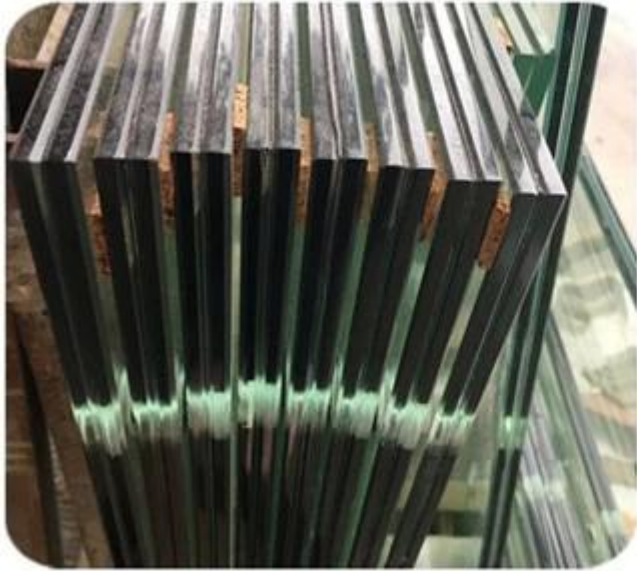

Alta qualidade plana e curvo transparente temperado cerca de trilhos de vidro laminado

Vidro laminado moderado claro de 17.52mm laminado VS vidro laminado moderado de baixo de 17.52mm para balaustrada

1. o vidro laminado temperado de baixo ferro de 17.52mm parece mais brilhante e mais de alta qualidade,
2. o vidro temperado claro de 17.52mm custa mais barato do que o vidro laminado temperado extra claro de 17.52mm.
3. o super temperado vidro temperado sem impureza, alta pureza, a auto-exploração taxa de apenas 1/10000, o normal de vidro temperado claro a taxa de auto-exploração de 3/1000, de modo que o vidro laminado temperado ultra claro de 17,52 milímetros é mais segurança e durável.

Nossa linha de produção para vidro laminado temperado

Nossa segurança e maior carga para alta qualidade 17.52mm temperado guarda-corpo de vidro laminado

Calorosas boas-vindas para visitar nossa fábrica de vidro a qualquer momento se você é livre!