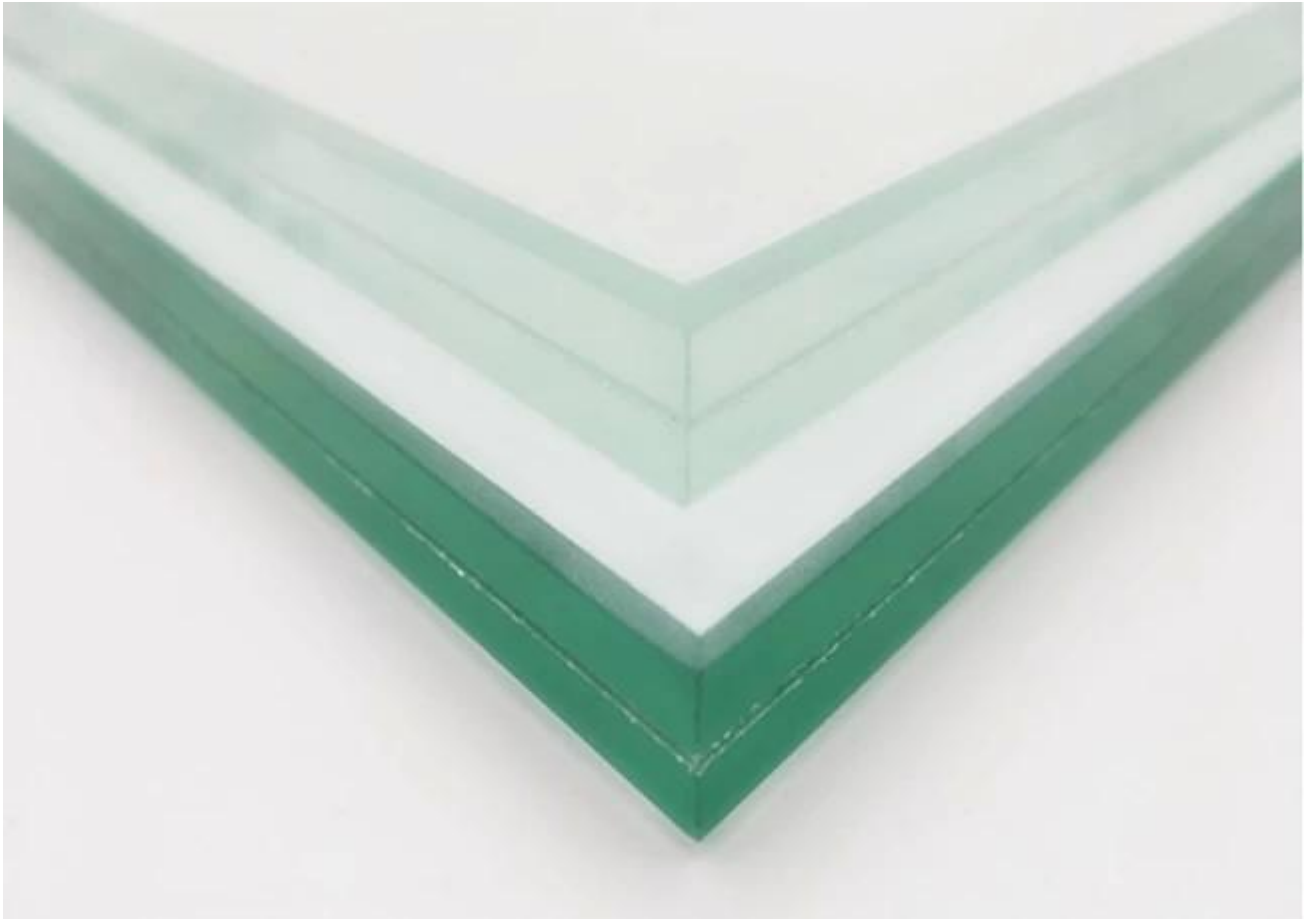

Alta qualidade plana e curvo transparente temperado cerca de trilhos de vidro laminado

Vidro laminado moderado claro de 17.52mm laminado VS vidro laminado moderado de baixo de 17.52mm para balaustrada

1. o vidro laminado temperado de baixo ferro de 17.52mm parece mais brilhante e mais de alta qualidade,
2. o vidro temperado claro de 17.52mm custa mais barato do que o vidro laminado temperado extra claro de 17.52mm.
3. o super temperado vidro temperado sem impureza, alta pureza, a auto-exploração taxa de apenas 1/10000, o normal de vidro temperado claro a taxa de auto-exploração de 3/1000, de modo que o vidro laminado temperado ultra claro de 17,52 milímetros é mais segurança e durável.