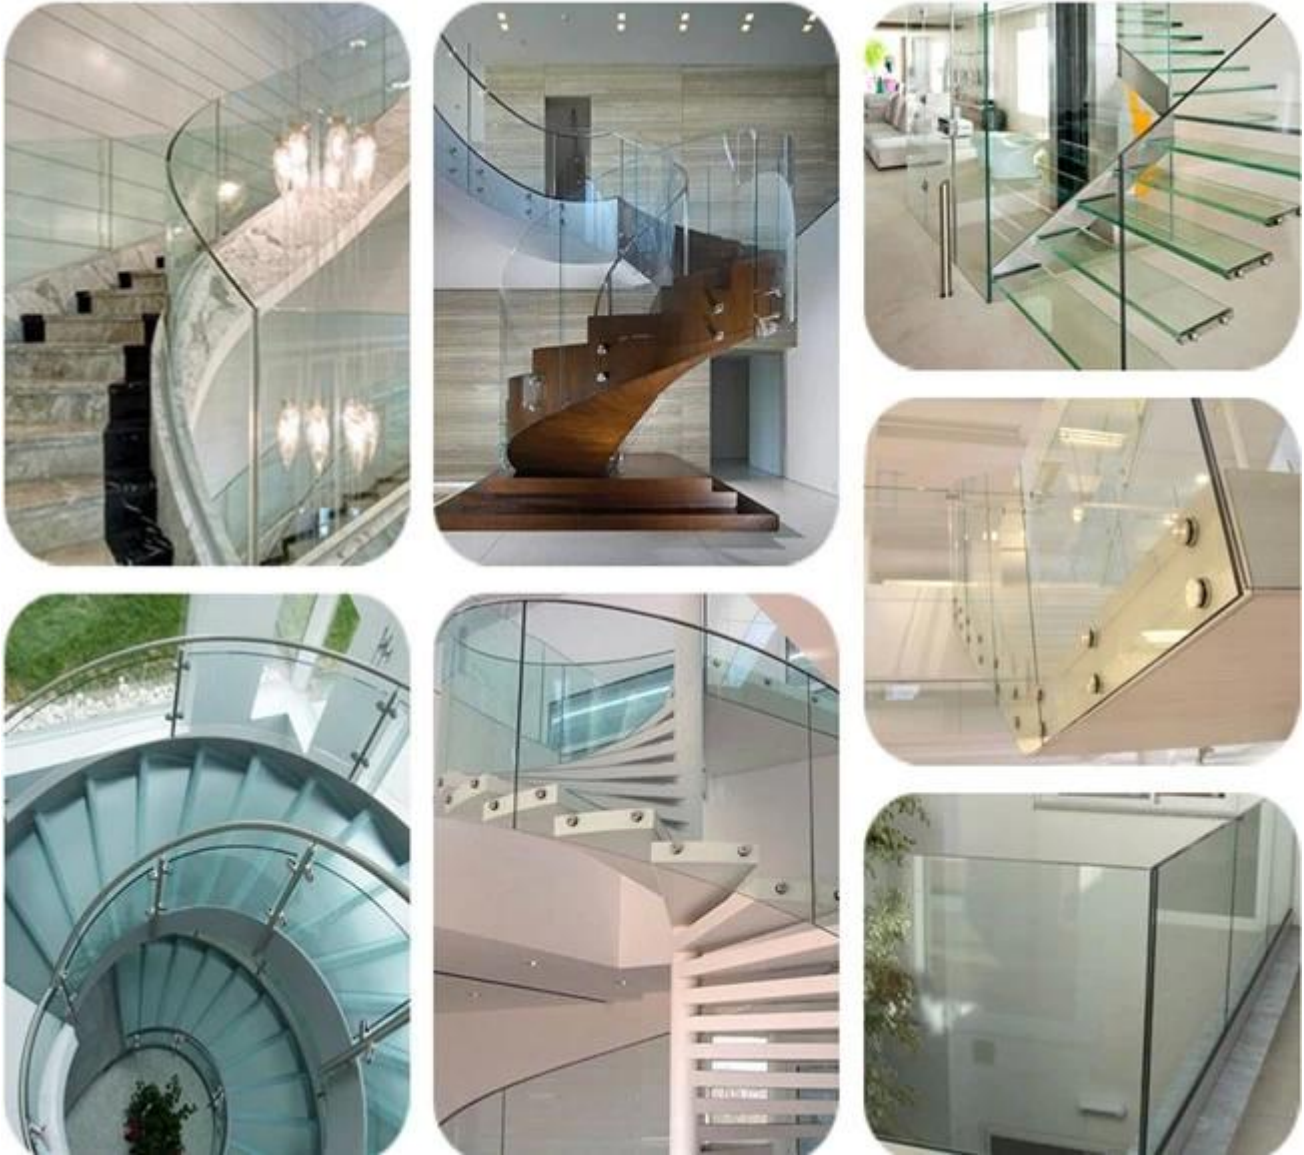

Vidro laminado moderado claro de 17.52mm laminado VS vidro laminado moderado de baixo de 17.52mm para balaustrada

1. o vidro laminado temperado de baixo ferro de 17.52mm parece mais brilhante e mais de alta qualidade,
2. o vidro temperado claro de 17.52mm custa mais barato do que o vidro laminado temperado extra claro de 17.52mm.
3. o super temperado vidro temperado sem impureza, alta pureza, a auto-exploração taxa de apenas 1/10000, o normal de vidro temperado claro a taxa de auto-exploração de 3/1000, de modo que o vidro laminado temperado ultra claro de 17,52 milímetros é mais segurança e durável.