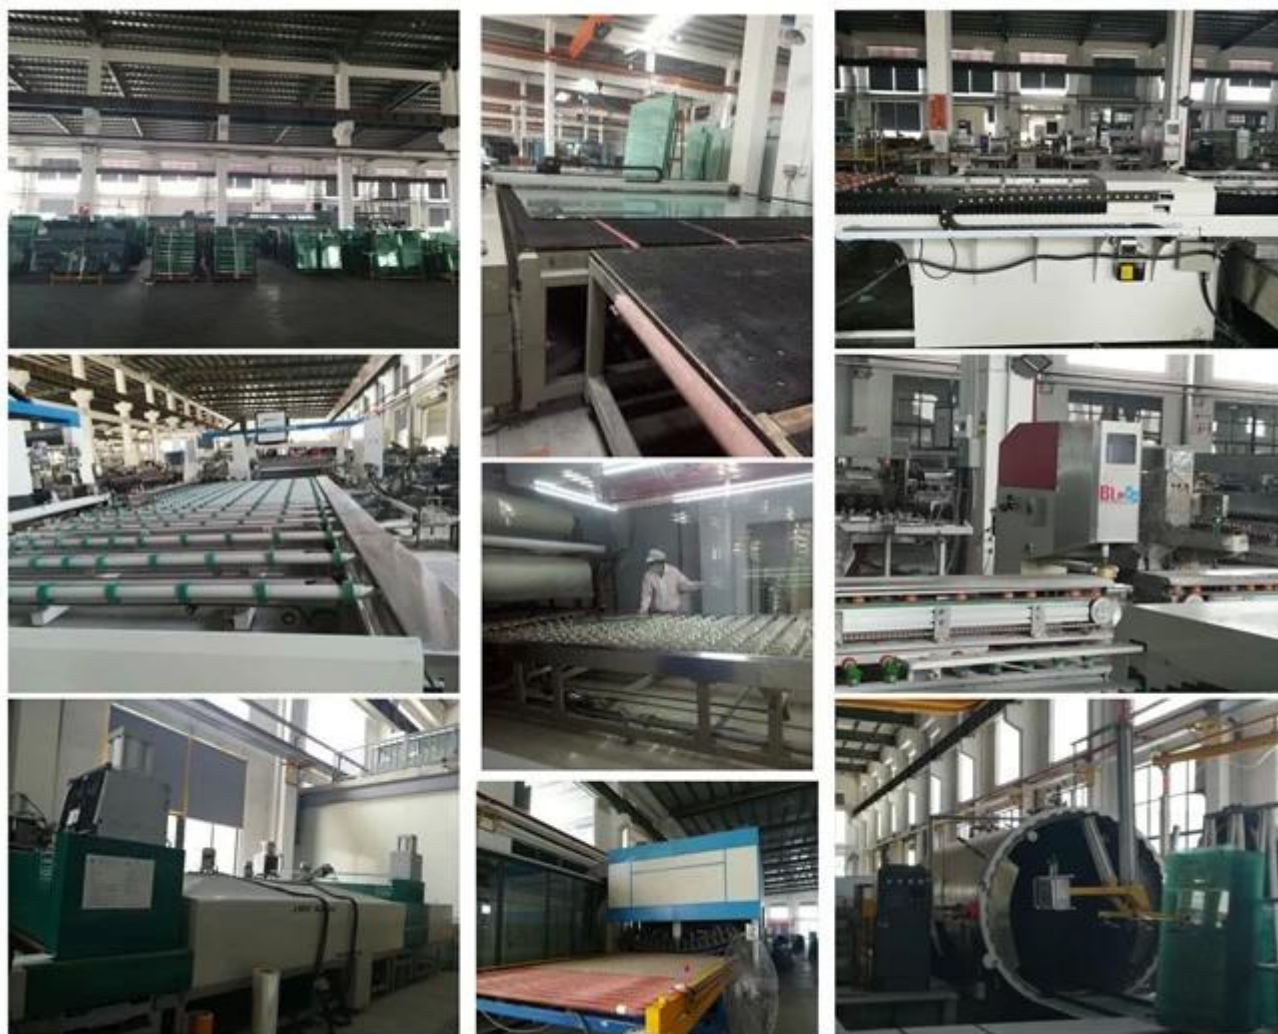

Nossa linha de produção para vidro laminado temperado

Nossa segurança e maior carga para alta qualidade 17.52mm temperado guarda-corpo de vidro laminado

Calorosas boas-vindas para visitar nossa fábrica de vidro a qualquer momento se você é livre!