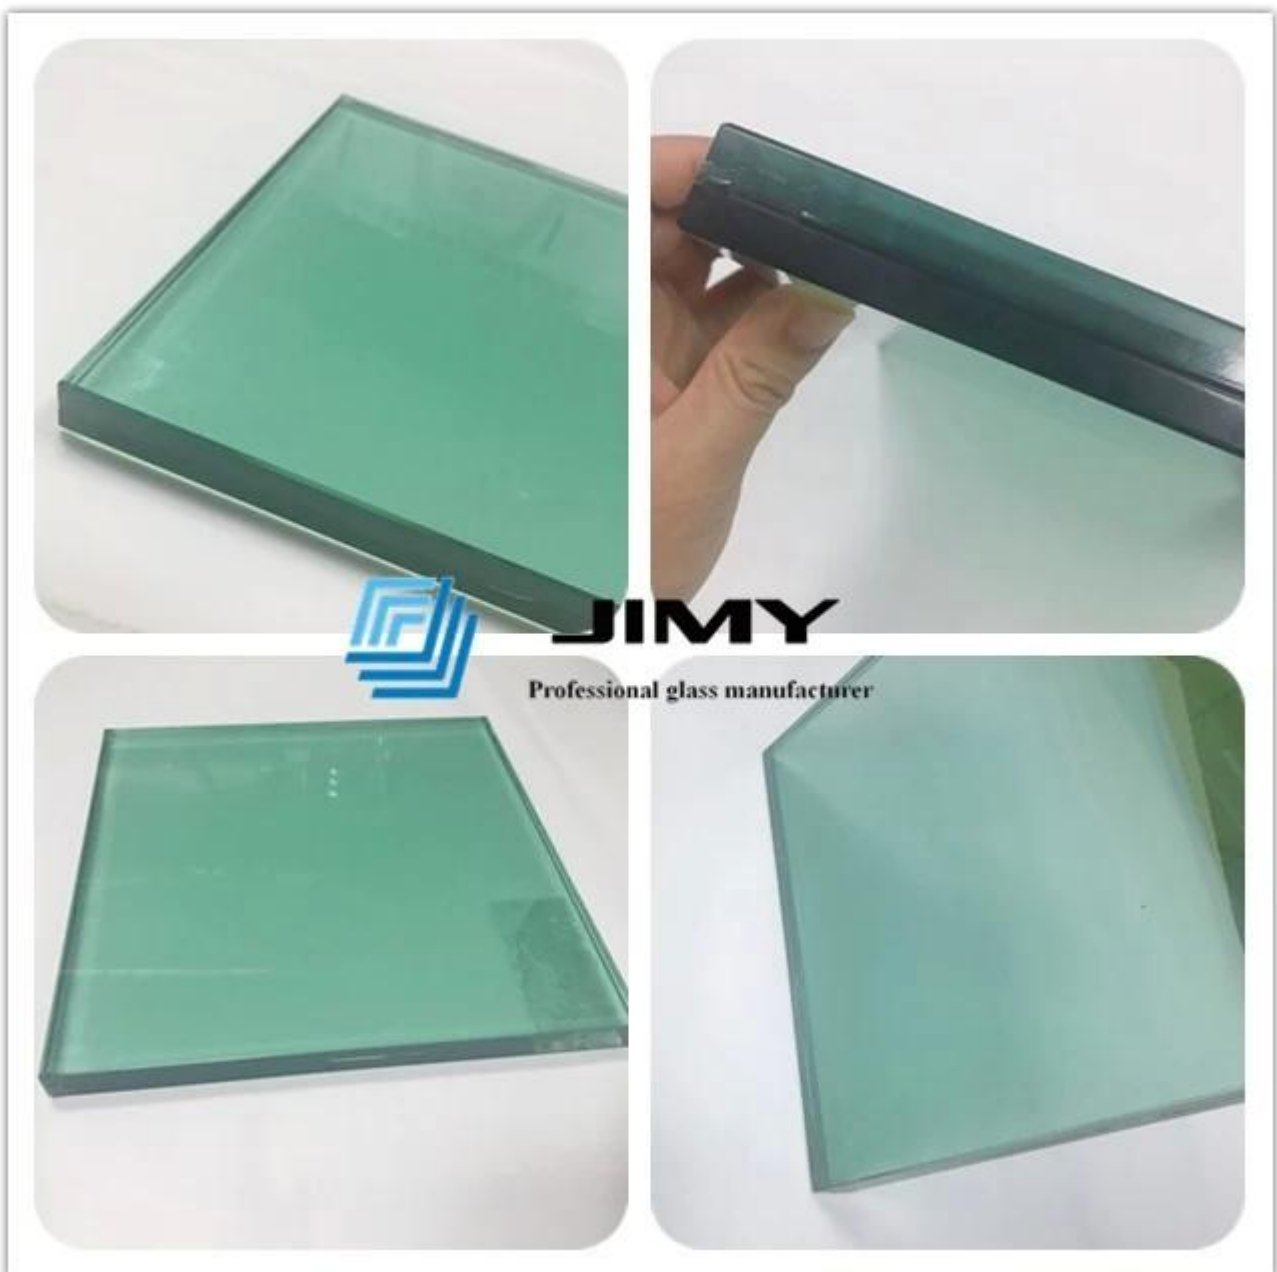

Certificado padrão do SGCC do vidro de segurança laminado 3.USA
4.Europa padrão de vidro de segurança EN 14449 certificado (CE).

Os vários tipos de vidro de construção economizadora de energia para [parede cortina](#), telhado de vidro que poderíamos produzir.

Vidro laminado moderado 1.tinted (o calor embebido podia ser aceitável)

2[low E vidros duplos](#)

3[Vidro de segurança triangular](#)

4[telhado de vidro laminado moderado curvado](#)

5[vidro isolado reflexivo](#)

Embalagem:

Caixas de contraplacado de design especial com correias metálicas.

10-15cm da parte inferior das caixas para o chão para facilitar o descarregamento.

Caixas são com cinto de metal fixado ao recipiente

Amostras para 1010.4 F vidro laminado verde.