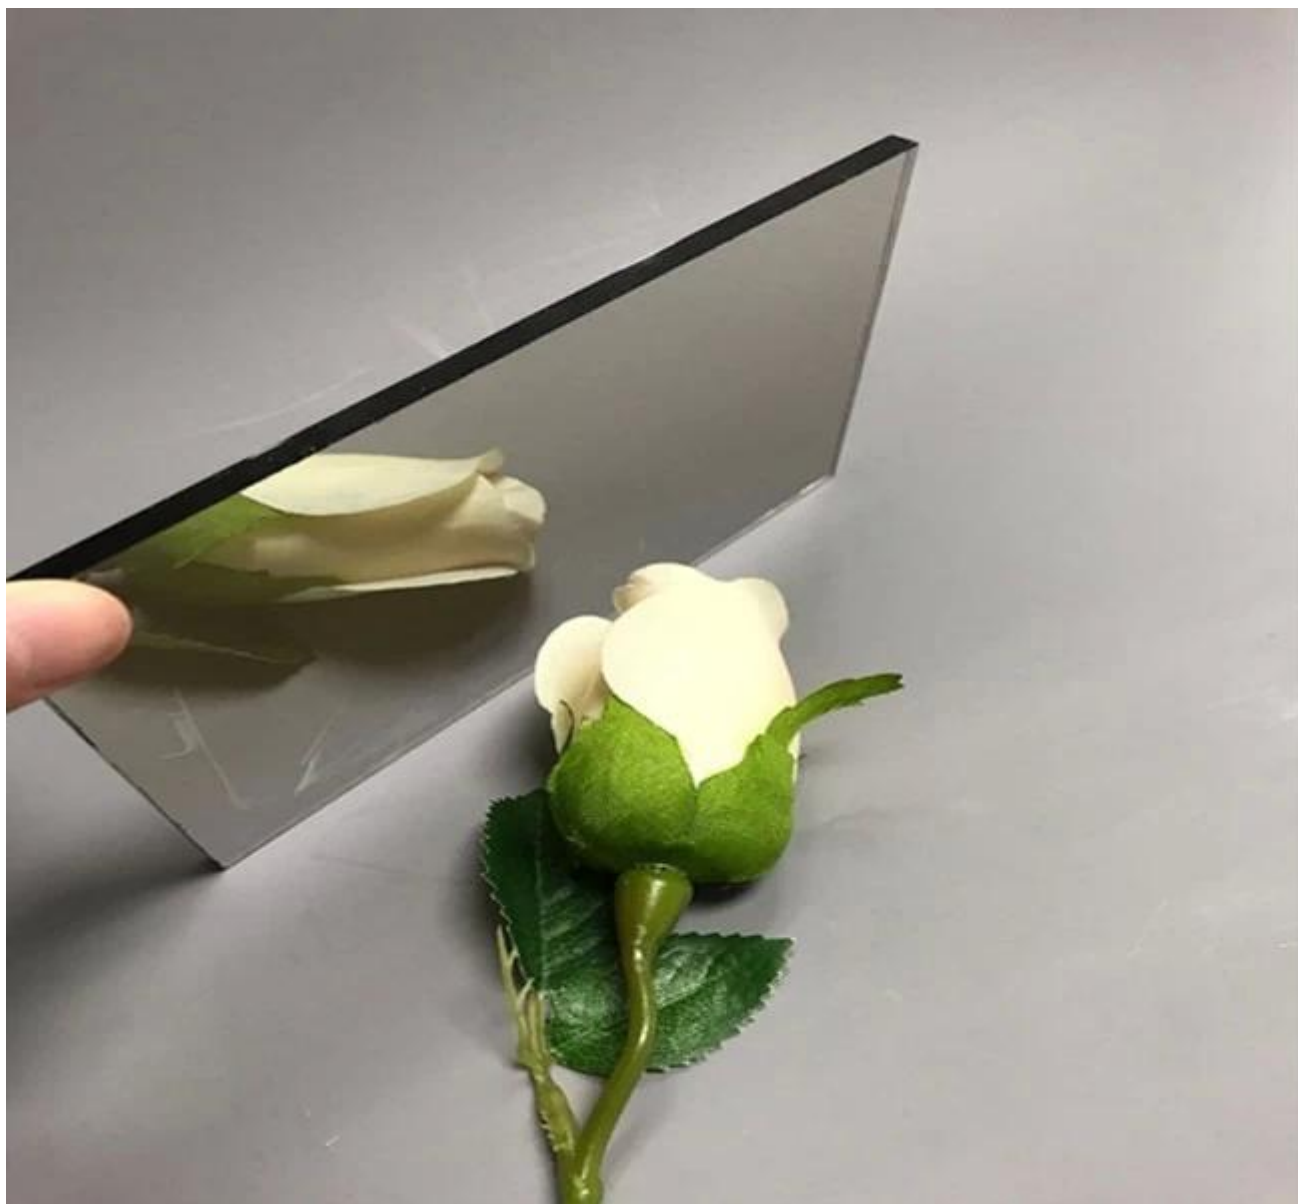

Lado de espelho de vidro reflexivo de bronze de 4mm Euro

Pacote forte e carregamento de segurança de vidro de revestimento de cor de bronze Euro de 4mm