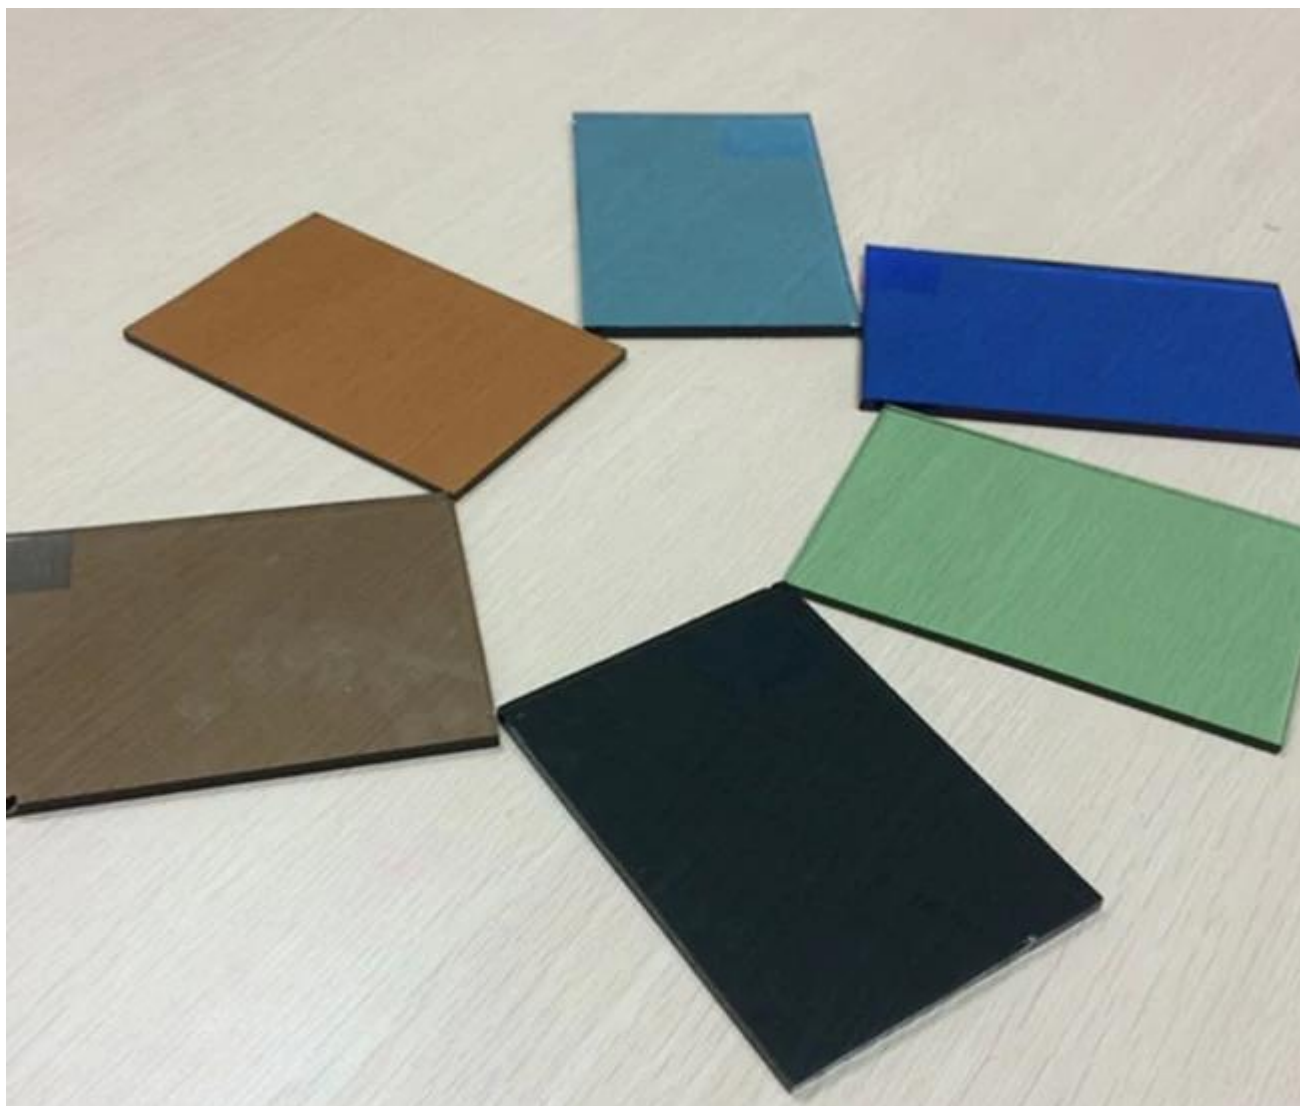

Preço barato 4 milímetros coloração azul escuro colorado flutuante vidro distribuidor

Vidro flutuante azul escuro de 4mm, também chamado de vidro absorvente de calor de cor azul escuro de 4mm, vidro acústico azul escuro de 4mm, vidro colorido de cor azul escuro de 4mm. É feito adicionando pigmentos de cor às matérias-primas durante o processo de flutuação. Reduz a quantidade de luz transmitida e absorve parte dessa energia solar, chamando a absorção de calor.

Exceto 4mm de vidro flutuante azul escuro, outros 4mm de vidro colorido que você pode obter da SHENZHEN JIMY GLASS tal como [Vidro flutuante azul Ford de 4 mm](#) 4 mm de vidro flutuante fosco F-verde, vidro flutuante verde escuro de 4 mm, [Vidro flutuante de bronze Euro 4mm](#), Vidro flutuante de bronze escuro de 4 mm, [Vidro flutuante cinza Euro 4mm](#), [Vidro flutuante cinza escuro de 4 mm](#) Etc.

Imagem de vidro flutuante de cor azul escuro de 4mm

Imagem de vidro flutuado de 4 mm

Pacote forte de vidro absorvente de calor azul escuro de 4mm