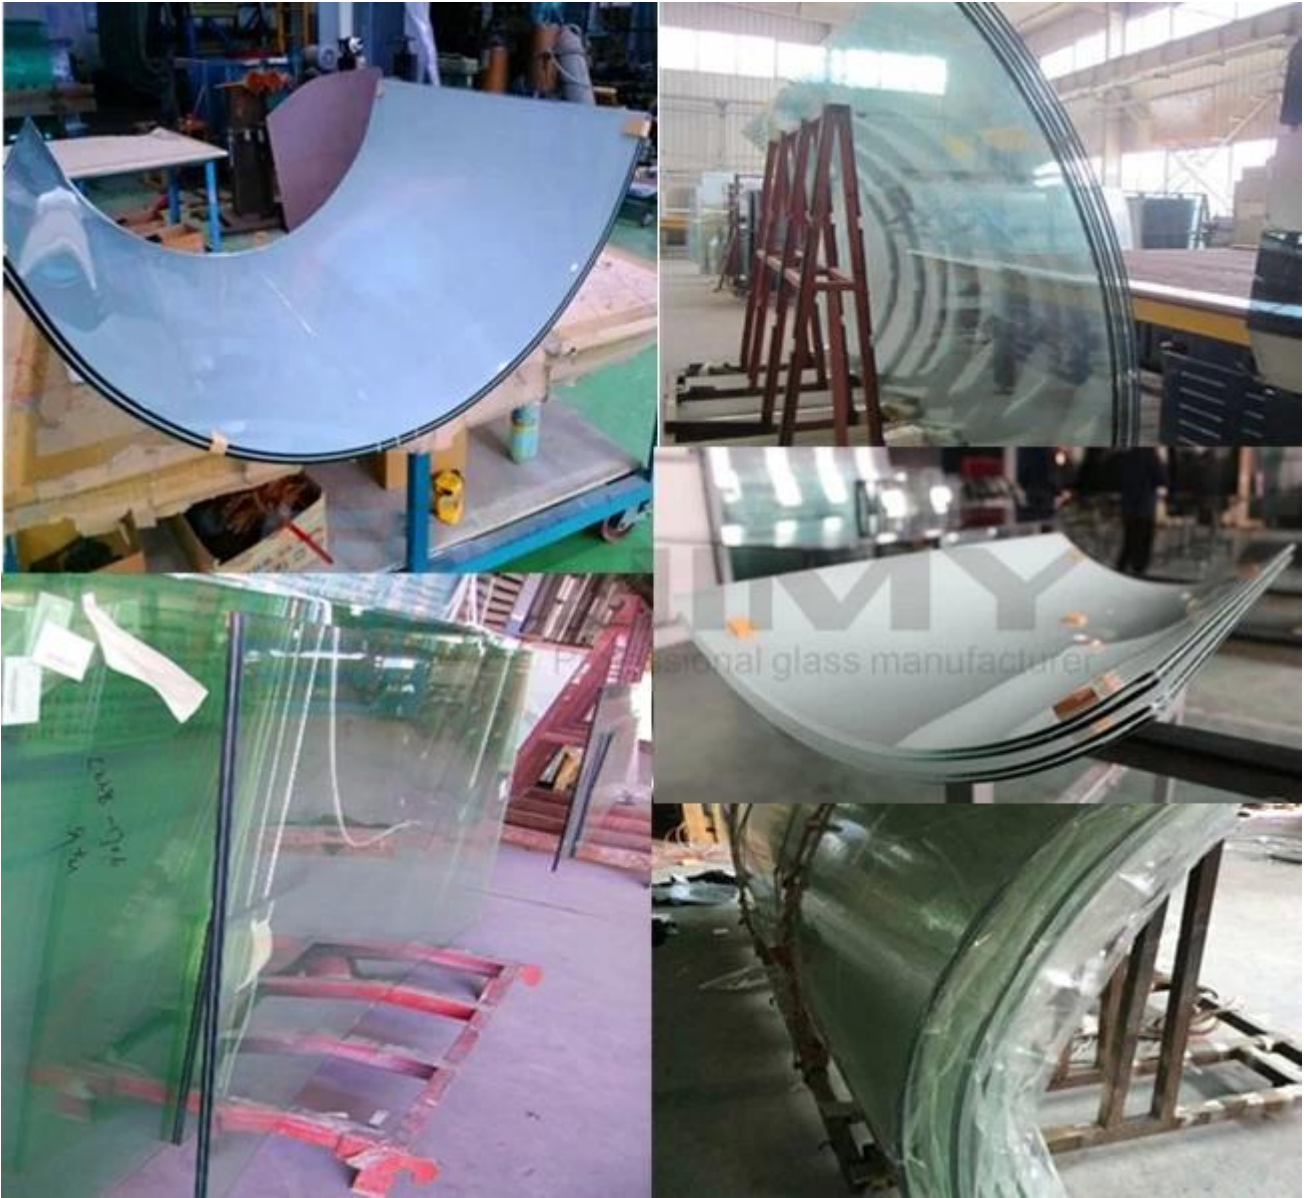

Sobre as aplicações:

[55.4 vidro laminado temperado curva para elevadores](#)

55.4 vidro laminado temperado curva para trilhos balaustrada

55.4 vidro laminado curvo curvado para telhado

5 + 5 milímetros de vidro laminado curva para parede divisória

Muitos outros lugares que a segurança exigia.

Vidro de segurança laminado curvado 11.52mm

As aplicações do vidro curvo laminado arquitetônico 55.4