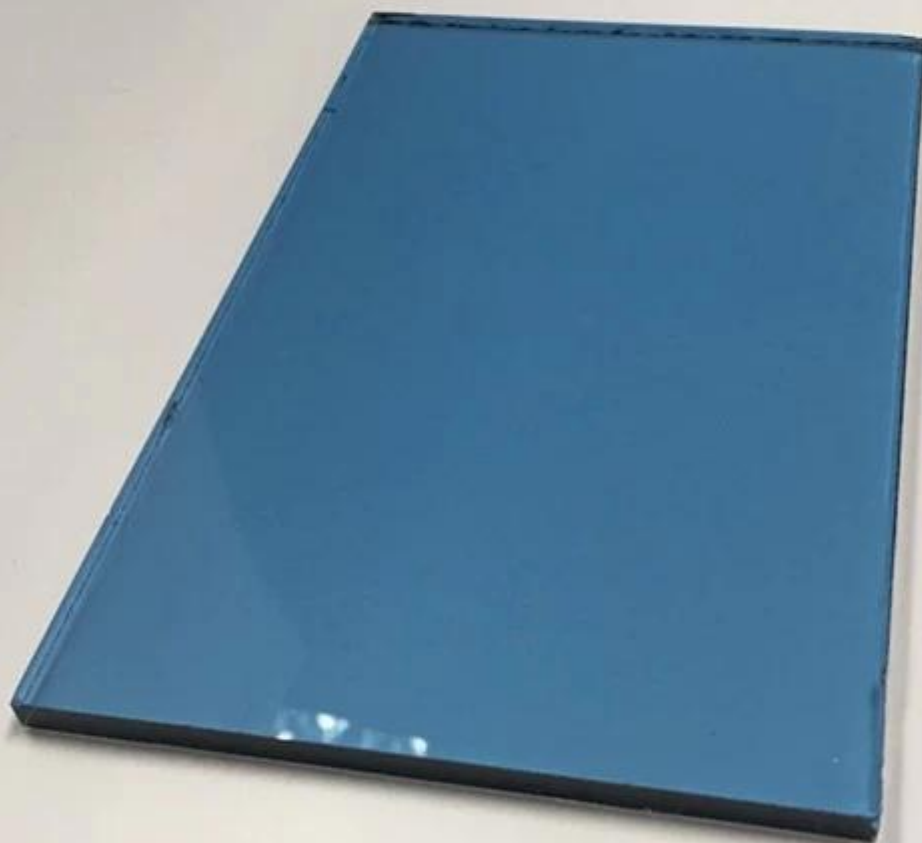

Ford blue tinted glass

Parede de cortina de vidro isolada laminada azul temperada: