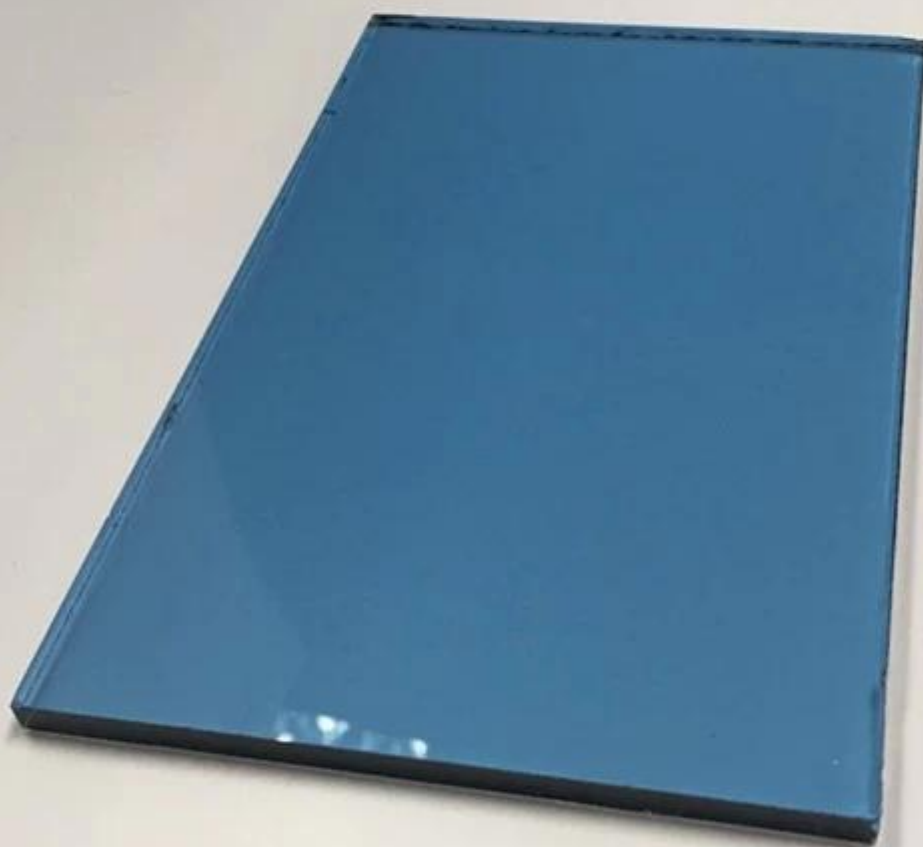

Ford blue tinted glass

Parede de cortina de vidro isolada laminada azul temperada: