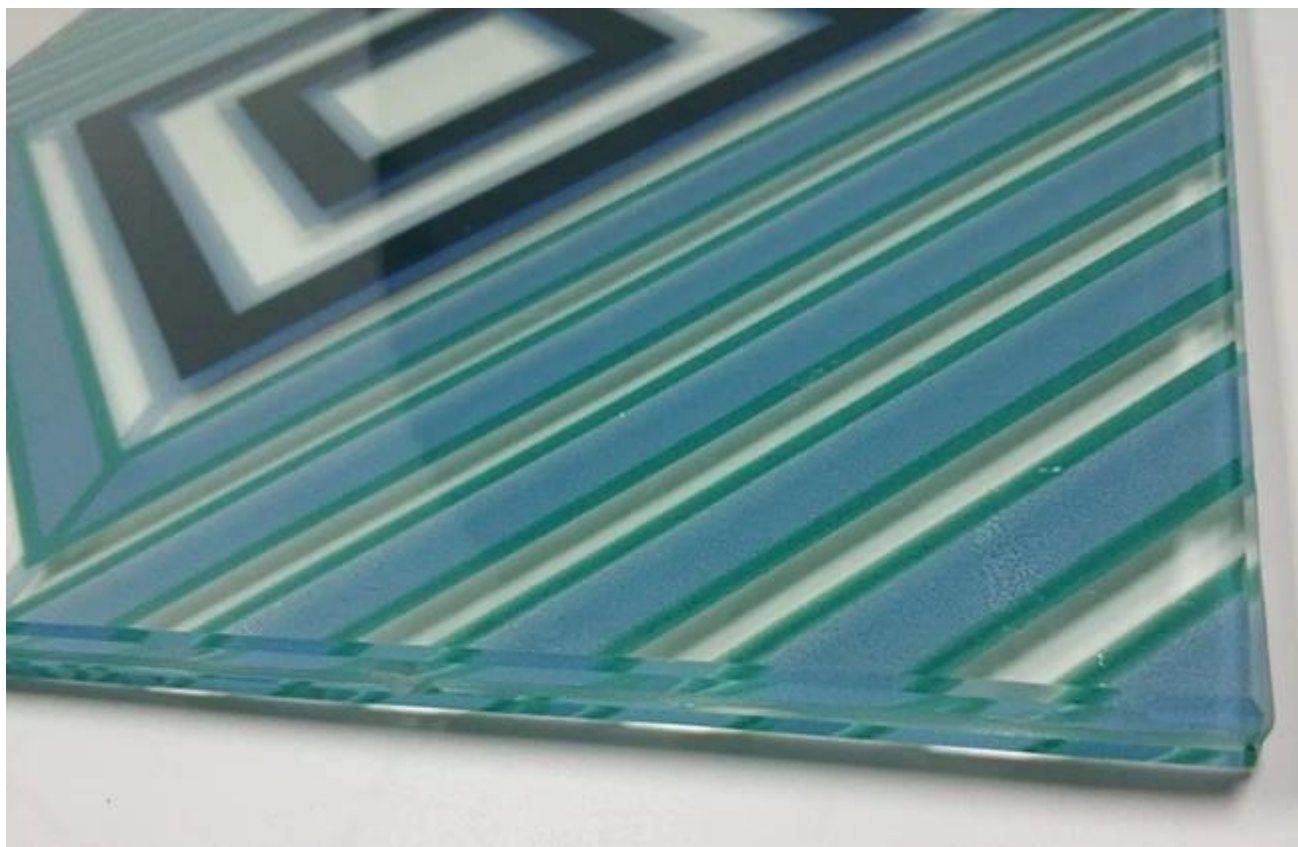

China de alta qualidade 5 milímetros de tela de seda de vidro impresso para construção de parede

Vidro temperado de tela de seda de 5mm, fabricado pelo vidro flutuante incolor de alta qualidade de qualidade A ou [Vidro flutuante de ferro baixo de 5mm](#), através da deposição de uma laca altamente durável e resistente sobre a superfície lisa do vidro, em seguida, cuidadosamente cozinhando no forno, que é uma temperatura constante, ligando permanentemente a laca no vidro. Pintado [vidro declarativo](#) tem a característica do [vidro temperado](#) e com maravilhosas aplicações decorativas opacas e coloridas.

Características de cor de vidro impresso em tela de seda

1. Cores contemporâneas, se você pode fornecer o número de cores Pantone.
2. Resistência - tem uma resistência especial à umidade
3. Durabilidade - Como a tinta é aplicada na parte de trás do vidro, está protegida contra danos, garantindo durabilidade.
4. O brilho das cores dentro da gama é muito superior às pinturas de brilho ao tentar alcançar um efeito deslumbrante.

Dot Patterns

The dot pattern starts at the base dimension and runs off the edges of the glass. Partial dots/holes are acceptable with standard dot pattern orientation.

Line Patterns

The dot pattern is vertical or horizontal and starts with either a line or space.

Vidro impresso em tela de seda está disponível em várias cores e & Design de padrões:

5 + 5mm impressão de seda impressa [vidro laminado](#) com padrão colorido

Vidro Isolado unidades com padrão de cor impressa na tela de seda