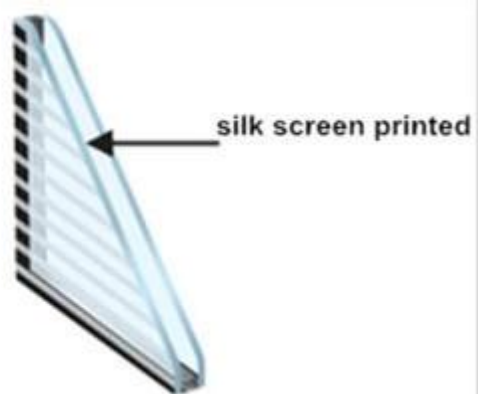

3.Durantes buracos

4.Cap para fora

É muito importante para a colocação do padrão, é quando produz um copo de serigrafia, deve ser incluído nos desenhos, especialmente se você estiver usando um padrão de linha ou para todos os outros padrões se for necessária uma orientação específica.

Dot Patterns

The dot pattern starts at the base dimension and runs off the edges of the glass. Partial dots/holes are acceptable with standard dot pattern orientation.

Line Patterns

The dot pattern is vertical or horizontal and starts with either a line or space.

Note - When a line pattern is specified, answers to the following questions should be included in the specification:

- 1) Will the lines be vertical or horizontal?
- 2) Which edge will the pattern start on?
- 3) Will the pattern start with a line or space?

Vidro impresso em tela de seda está disponível em várias cores e & Design de padrões:

5 + 5mm impressão de seda impressa [vidro laminado](#) com padrão colorido

Vidro Isolado unidades com padrão de cor impressa na tela de seda