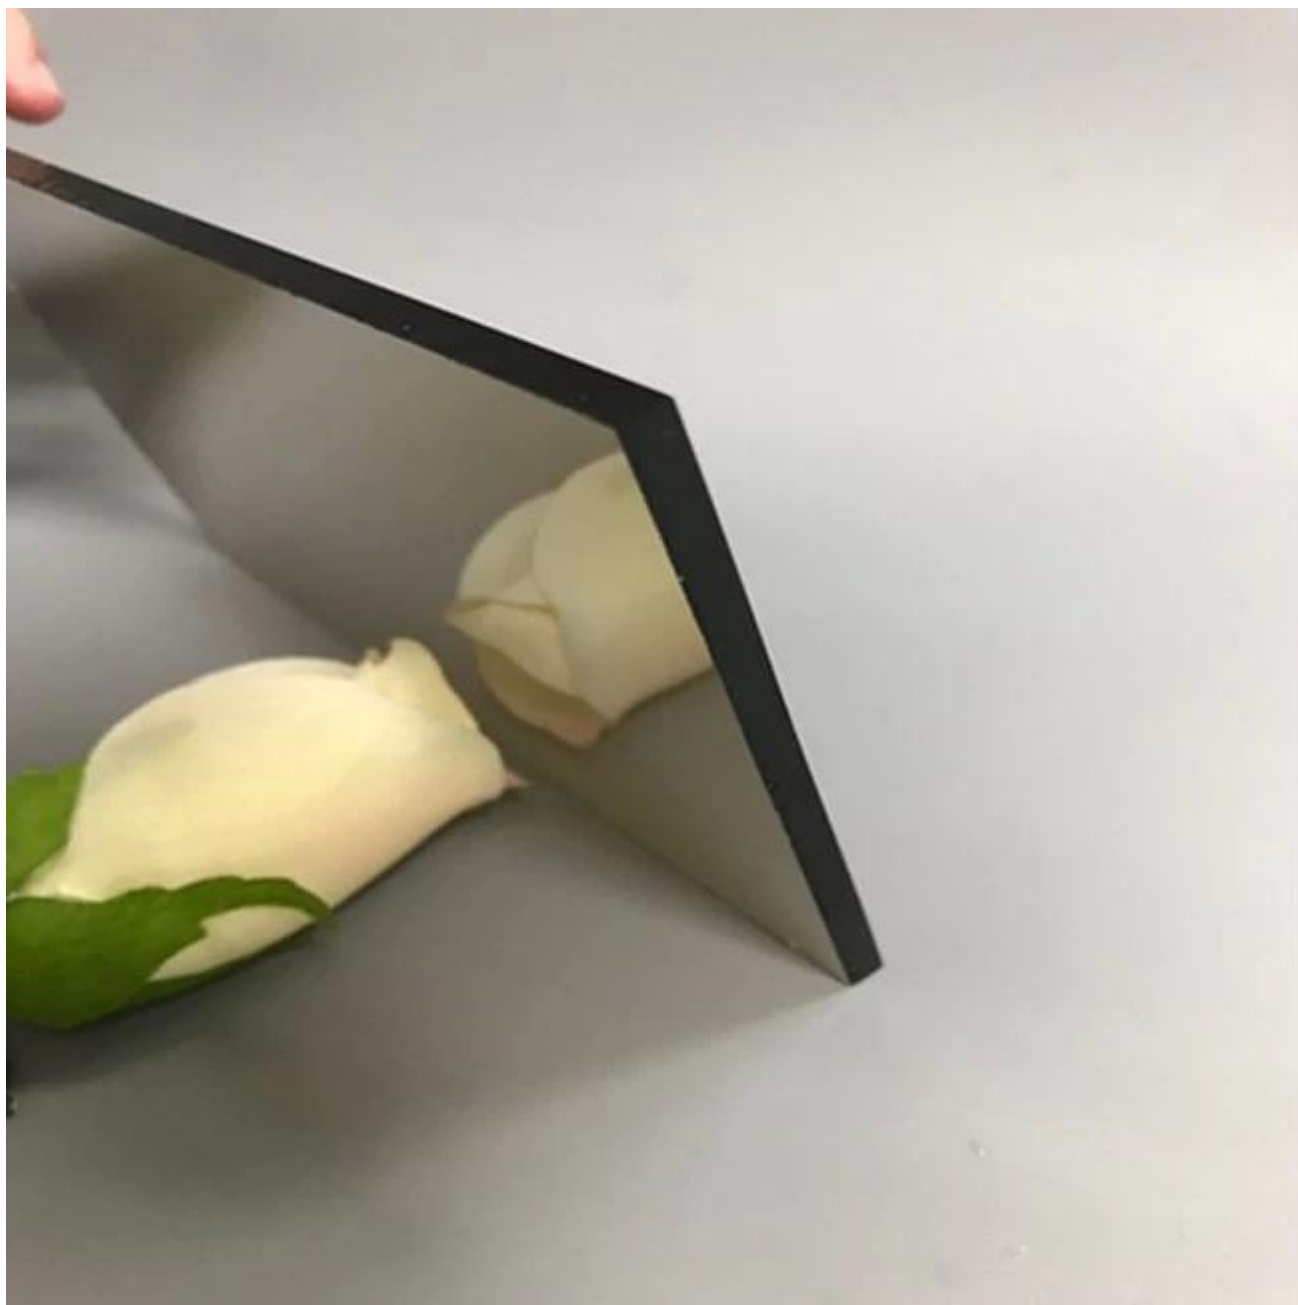

Embalagem forte e carga profissional para vidro de revestimento de bronze de 6mm