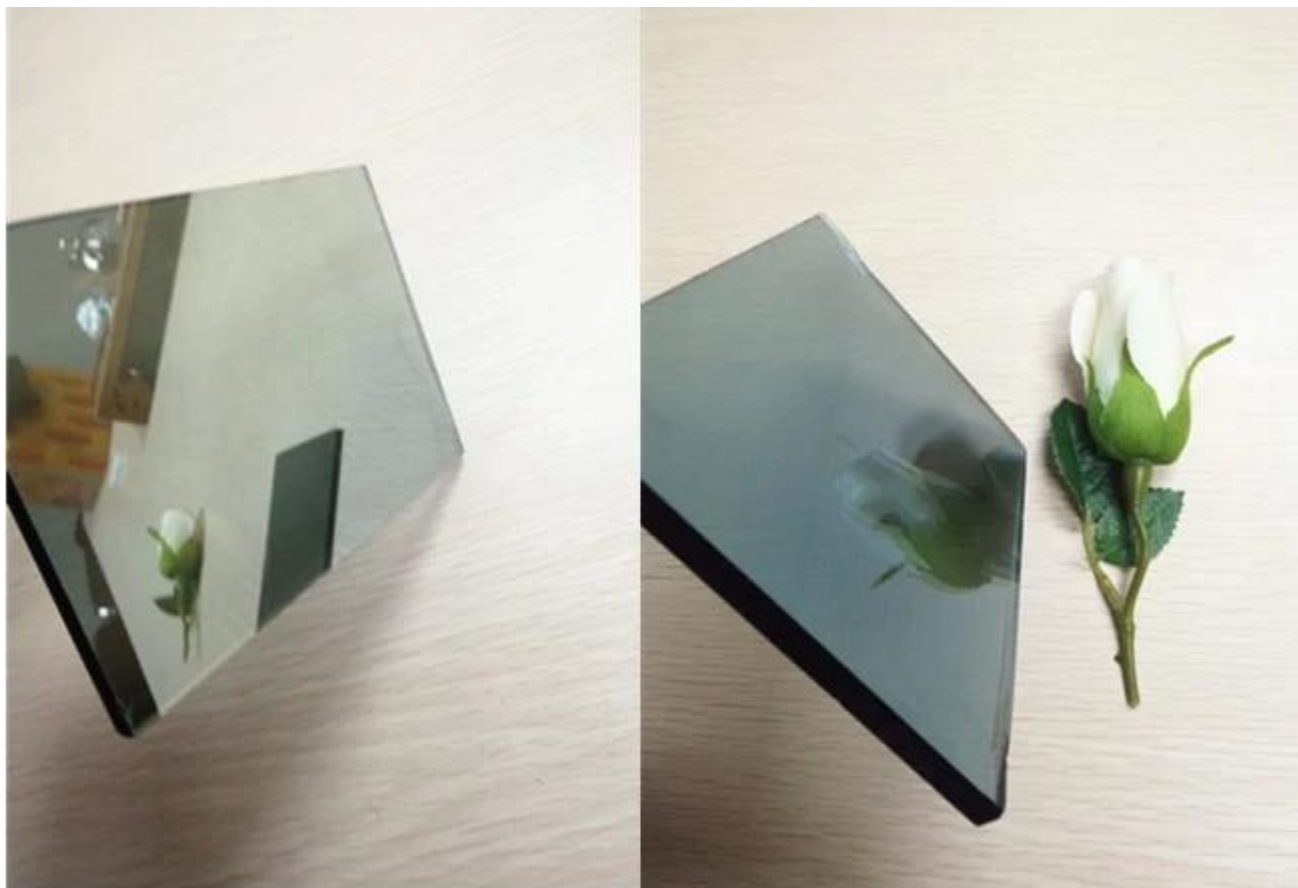

6mm Ford azul vidro reflexivo