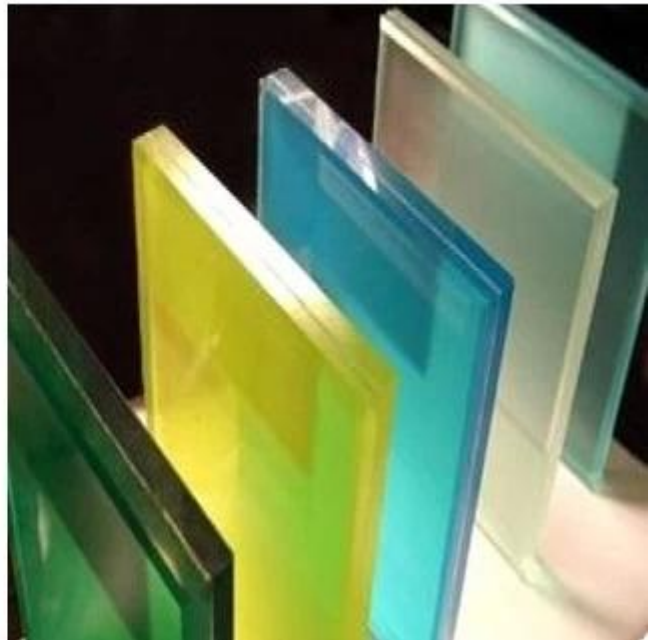

## Fornecedor de gradeamento de vidro laminado temperado de 21,52mm

Não importa onde estivéssemos, é mais comum ver o trilhos de vidro agora, em vez de trilhos de concreto ou trilhos de madeira. Porque a grade de vidro pode adicionar multifunções ao edifício, tornar o edifício mais atraente. Nós produzimos muitos tipos diferentes de vidro laminado temperado de segurança de 21,52mm para trilhos, tais como:

**Forma:** Barreira de vidro laminado de segurança plana, Corrimão curvadas de vidro laminado temperado

**Interlayer:** Qualquer [Vidro laminado PVB de cor](#), Vidro laminado DuPont SGP, vidro laminado EVA

**Tipo:** Vidro laminado endurecido incolor, vidro laminado temperado de ferro baixo, [Vidro laminado temperado com areia](#), Tela de impressão de vidro laminado temperado, Vidro laminado de segurança decorativa texturizado

mais pesada, não fácil de quebrar, e mesmo o vidro está quebrado, as aparas de vidro ficarão no intercalar, Não se espalharão para machucar humanos.

**Adicione multifunções ao edifício.** Em uma mão, design diferente e vidro laminado de cor diferente poderia embelezar o trilhos, torná-lo harmonizar com o entorno. Por outro lado, o vidro laminado de diferentes tipos poderia combinar o requisito do cliente diferente, como [Vidro laminado temperado transparente de 21,52mm](#) Poderia certificar-se de alta transmitância de luz, de modo que pudesse ver paisagens externas claramente mesmo sentar-se dentro. Mas para o vidro laminado temperado jato de areia de 21,52mm ou o vidro laminado decorativo de serigrafia de 21,52mm, ele poderia esconder o material como o concreto por trás do vidro, não o mostrará para fora.