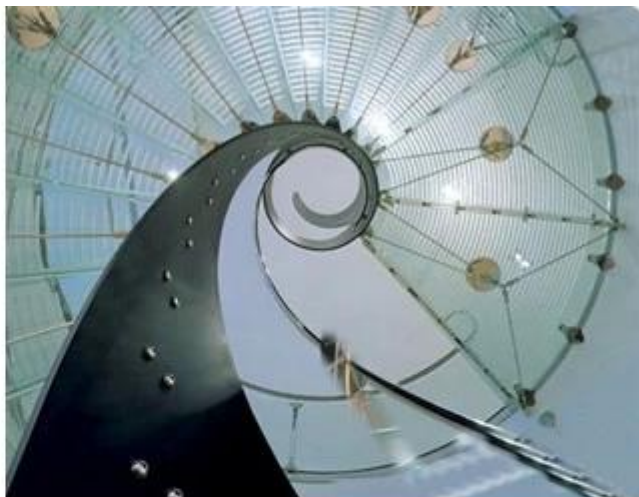

Por que comprar vidro laminado de balaustrada de 21,52mm de nós?

Para o produto:

- Nós podemos satisfazer os requisitos de qualquer cliente, tais como furos e cortes para combinar os acessórios de aço inoxidável, bordas polidas para evitar bordas afiadas doer humanos, tamanho de corte personalizado para atender o design do arquiteto, etc.
- Nós podemos fazer o vidro laminado tamanho jumbo, o tamanho máximo pode atingir 3000 * 8000mm, a tolerância de tamanho é de 1mm
- Nosso vidro laminado temperado é aprovado pela CE e ISO, oferece pelo menos 15 anos de garantia

Para o serviço:

- Tempo de produção dentro de 15 dias após o pedido ser confirmado, alguns pedidos urgentes podem ser aplicados no prazo de 10 dias.