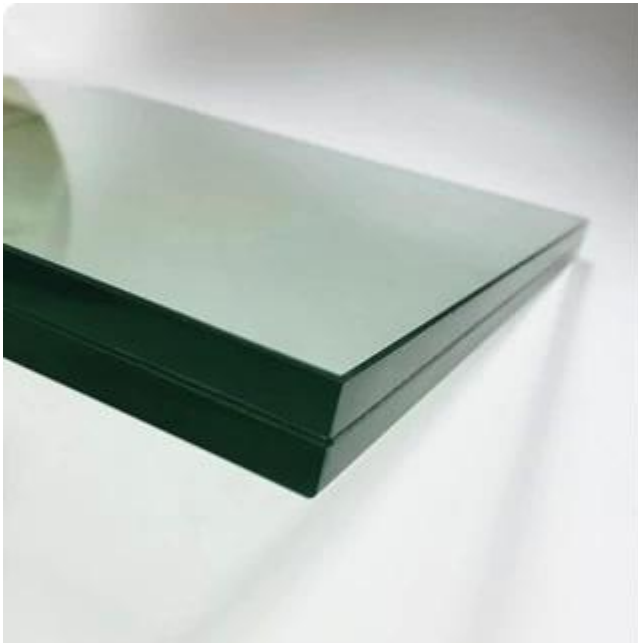

## Fornecedor de gradeamento de vidro laminado temperado de 21,52mm

Não importa onde estivéssemos, é mais comum ver o trilhos de vidro agora, em vez de trilhos de concreto ou trilhos de madeira. Porque a grade de vidro pode adicionar multifunções ao edifício, tornar o edifício mais atraente. Nós produzimos muitos tipos diferentes de vidro laminado temperado de segurança de 21,52mm para trilhos, tais como:

**Forma:** Barreira de vidro laminado de segurança plana, Corrimão curvadas de vidro laminado temperado

**Interlayer:** Qualquer [Vidro laminado PVB de cor](#), Vidro laminado DuPont SGP, vidro laminado EVA

**Tipo:** Vidro laminado endurecido incolor, vidro laminado temperado de ferro baixo, [Vidro laminado temperado com areia](#), Tela de impressão de vidro laminado temperado, Vidro laminado de segurança decorativa texturizado

mais pesada, não fácil de quebrar, e mesmo o vidro está quebrado, as aparas de vidro ficarão no intercalar, Não se espalharão para machucar humanos.

**Adicione multifunções ao edifício.** Em uma mão, design diferente e vidro laminado de cor diferente poderia embelezar o trilhos, torná-lo harmonizar com o entorno. Por outro lado, o vidro laminado de diferentes tipos poderia combinar o requisito do cliente diferente, como [Vidro laminado temperado transparente de 21,52mm](#) Poderia certificar-se de alta transmitância de luz, de modo que pudesse ver paisagens externas claramente mesmo sentar-se dentro. Mas para o vidro laminado temperado jato de areia de 21,52mm ou o vidro laminado decorativo de serigrafia de 21,52mm, ele poderia esconder o material como o concreto por trás do vidro, não o mostrará para fora.