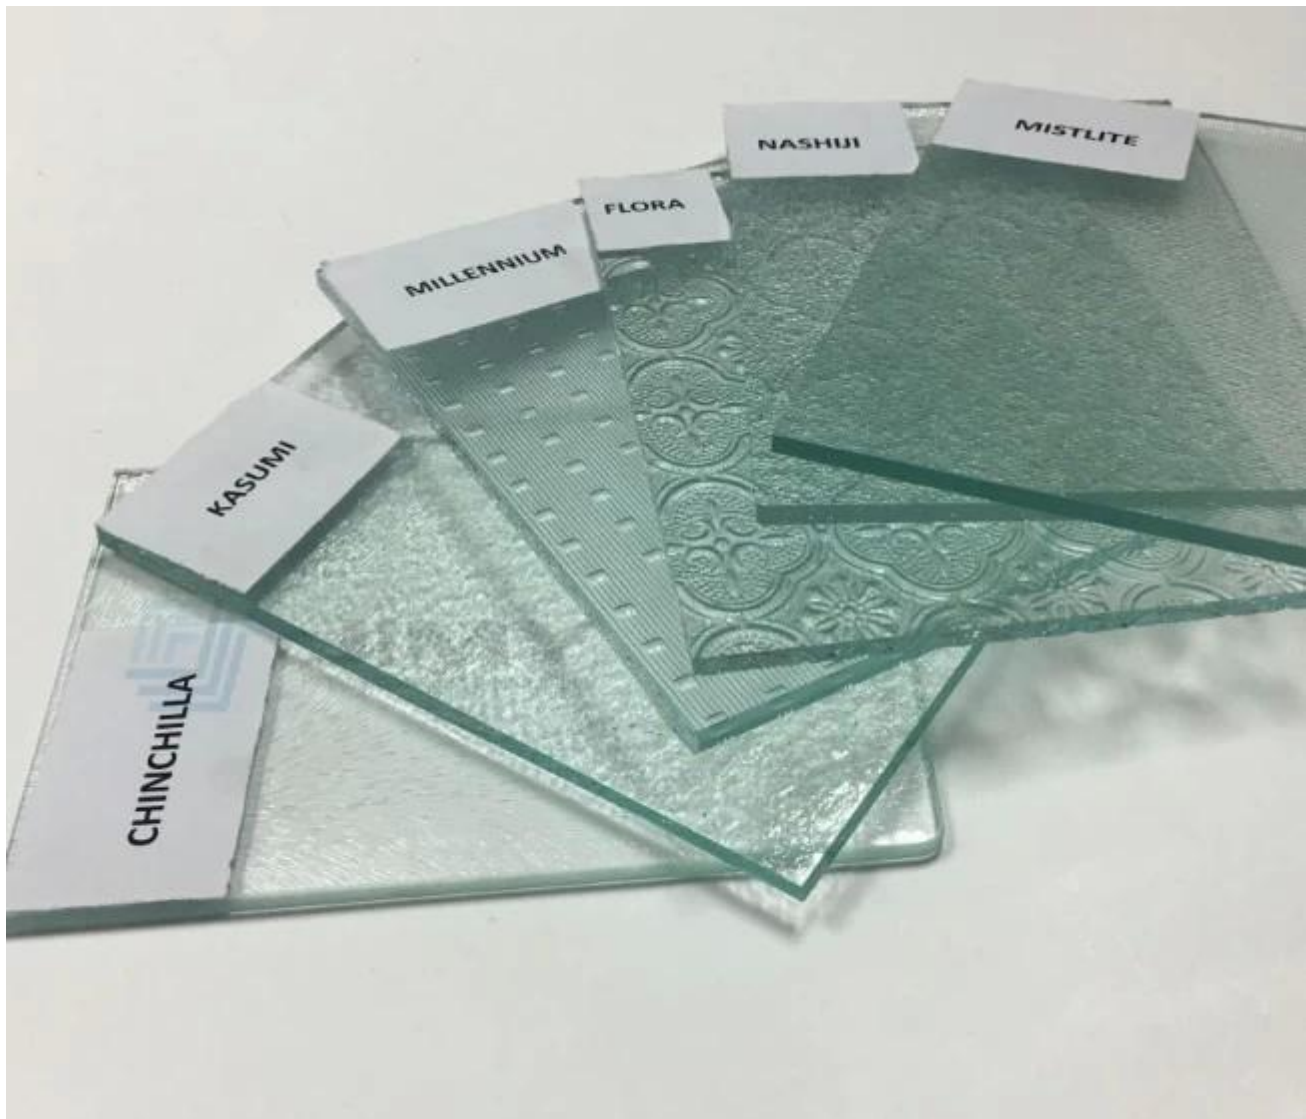

Vidro acentuado de 4 mm da Jimy Glass Factory