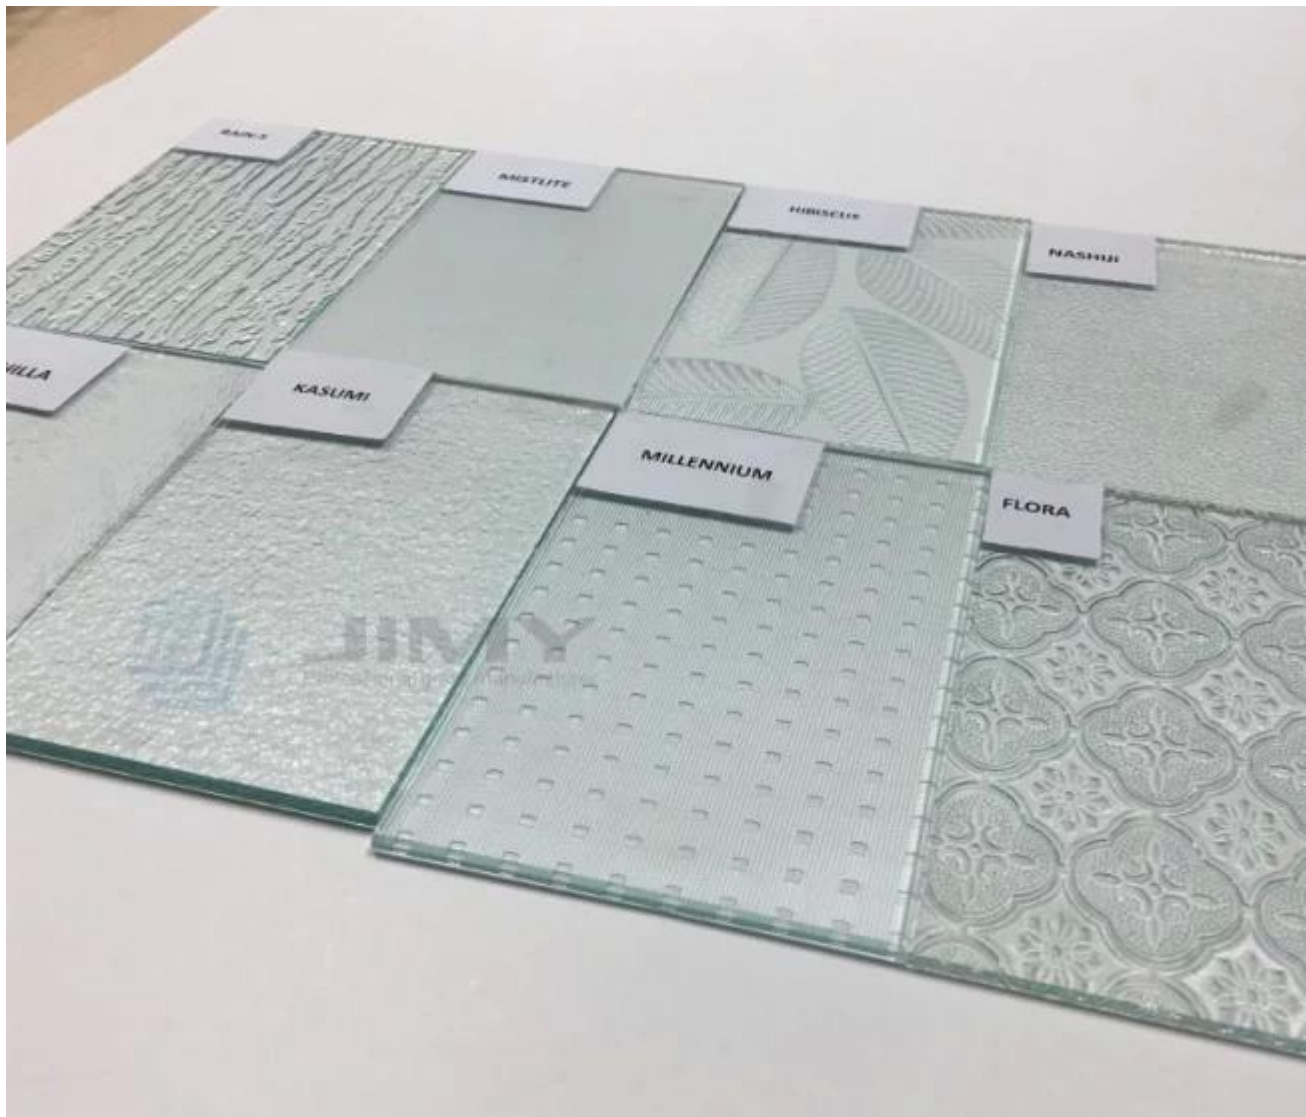

Preço competitivo 4mm claro Chinchilla figura de vidro

Vidro estampado Chinchilla de 4 mm claro

Vidro estampado Chinchilla transparente de 4 mm, também cálcio led Vidro ilustrado Chinchilla transparente de 4 mm, vidro claro Chinchilla Rollo led de 4 mm, vidro amarelo em relevo Chinchilla de 4 mm, vidro texturado Chinchilla transparente de 4 mm, vidro estampado Chinchilla transparente de 4 mm, etc. Vidro modelado, uma superfície de tem um padrão específico ou design impressionado na superfície, translúcido, transmitindo luz difusa enquanto mantém a privacidade. É muito popular pela privacidade em edifícios comerciais, industriais e residenciais. Quanto ao vidro decorativo padronizado, amplamente utilizado para janela e porta.

Característica de 4mm Chinchilla clear rol led glass

1. Espessura: 4mm, outra espessura disponível em 3mm 5mm 6mm 8mm ...
2. Tamanho padrão: 1220 * 1830mm, 1500 * 2000mm, 1524 * 2134mm, 1830 * 2440mm, 2140 * 3300mm etc.
3. Outros padrões disponíveis em: 4 milímetros claro Aqualite de vidro padronizado, 4 mm transparente Vidro figurativo de bambu, 4 mm claro Copo de colmeia, [Vidro estampado Mistlite de 4 mm claro](#), 4 mm claro Canelado rol led de vidro, 4 mm de vidro claro com padrão de diamante, [4mm claro Flora rol led vidro](#), [Vidro texturizado de Nashville de 4 mm claro](#), Vidro padronizado Kasumi de 4 mm, etc.

Aplicações de vidro em relevo Chinchilla Clear de 4 mm

O vidro texturizado Chinchilla transparente de 4 mm, mais popular para cortar em qualquer tamanho e usado como vidro de lentes, vidro de janela e vidro de porta diretamente, ou fazer vidro decorativo temperado ou vidro laminado, usado como divisórias de vidro. Paredes de vidro, telhados de chuveiro.

Vidro claro de Chinchilla de 4mm

Vidro ilustrado de Chinchilla transparente de 4 mm

Vidro estampado claro de 4 mm da fábrica Jimy Glass

Vidro acentuado de 4 mm da Jimy Glass Factory

Carregando o recipiente pela Jimy Glass Factory