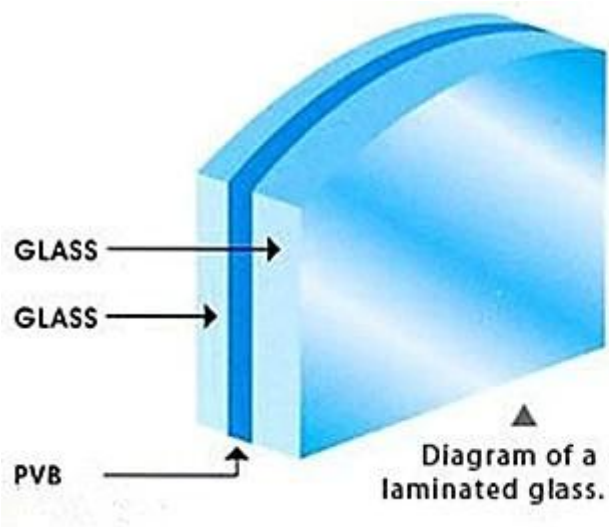

Vidro laminado de segurança PVB 551