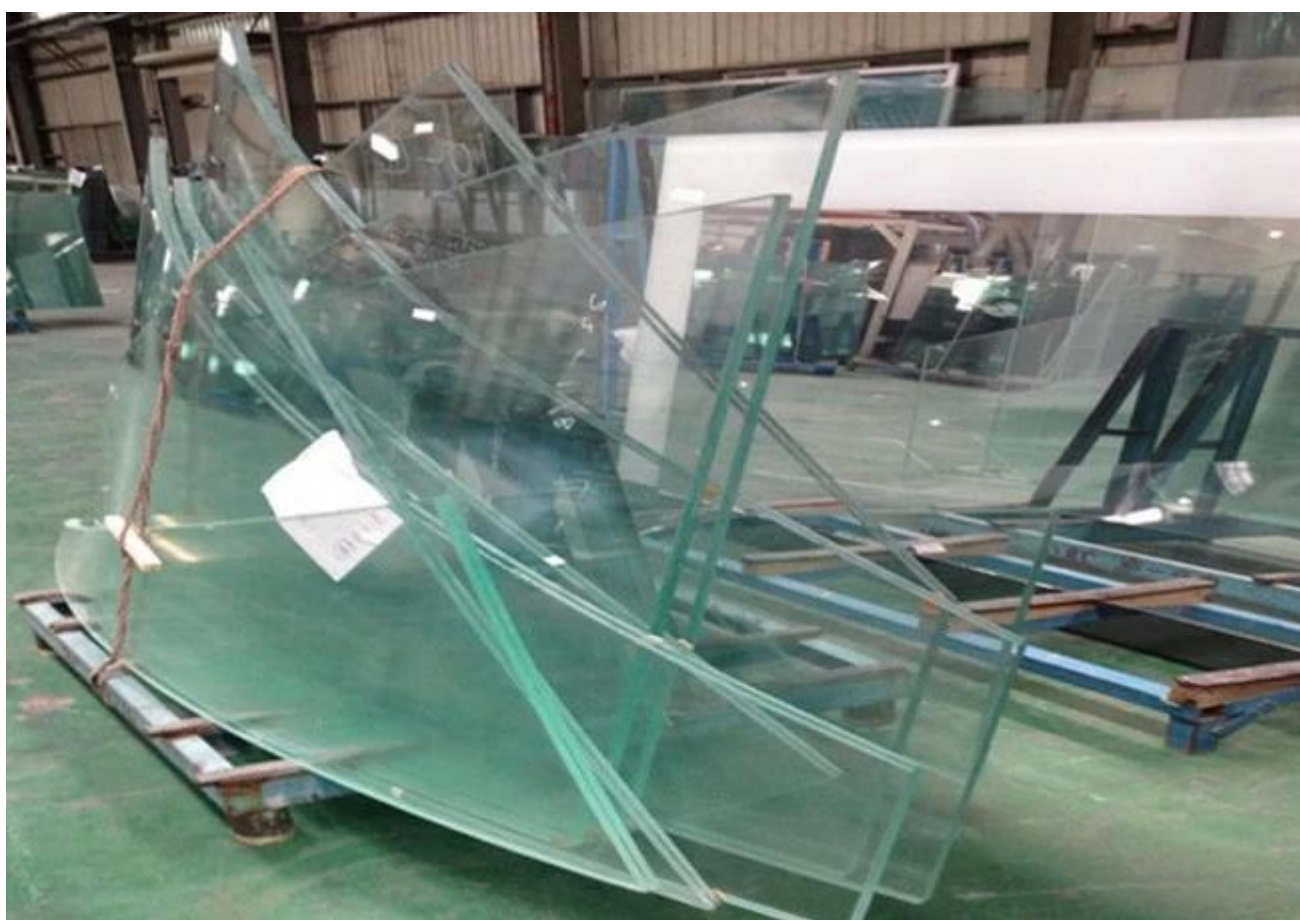

Transparência elevada curvo vidro temperado furacão prova para contador de loja: