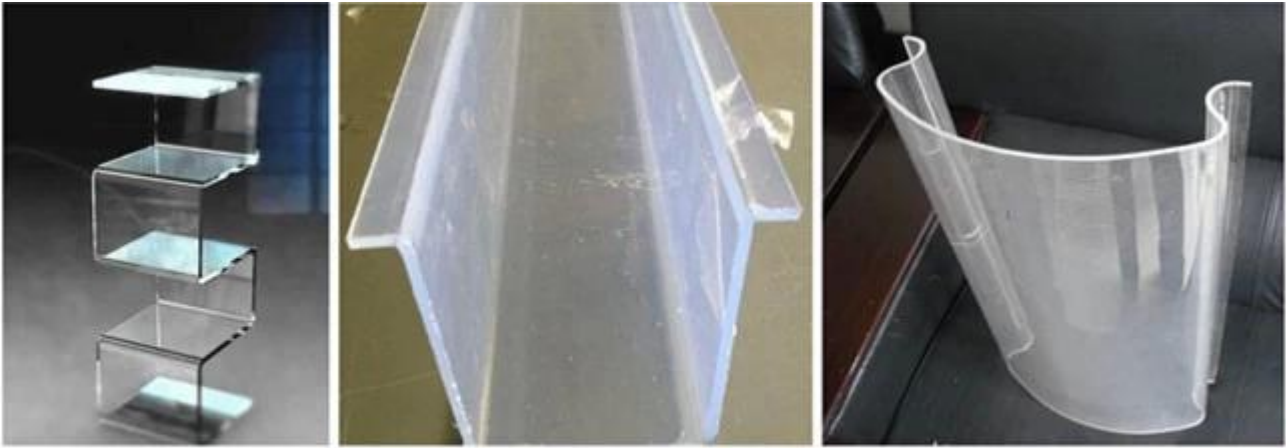

Especificação curvada do vidro curvado:

Tamanho máximo do vidro: de acordo com o raio do cliente

Tamanho mínimo: de acordo com o raio do cliente

Raio curvo mínimo: depende da exigência do cliente

Espessura do vidro: 5mm-19mm

Característica do vidro annea led curvo

- Pode ser cortado e processado depois de ter sido dobrado para a forma desejada
- Oferecer resistência não reforçada e estabilidade de esforços internos minimizados
- O mesmo que o normal annea led vidro flutuante, quebrado em farpas afiadas, fácil de ferir humanos
- Tamanho e formas ilimitadas, maximizam os requisitos dos arquitetos e designers

Vidro de flexão a quente / de flexão linear / de curvatura de vidro / de diâmetro irregular flexão de vidro / de flexão múltipla de vidro

Aplicação interior: tabela curvada da mostra de vidro, vitrinas curvadas quentes do indicador de vidro, venda-contador de vidro curvado, aquário de vidro curvado, parede de vidro curvada da decoração, etc.

Aplicação Exterior: telhado de vidro curvo, clarabóia de vidro dobrado quente, cúpula de vidro curvo, dossel de vidro curvando quente, fachada de vidro curvo, parede de cortina de vidro curvo, cúpula de vidro curvada quente, dossel de vidro curvo, varanda de vidro dobrada quente, cerca de vidro curvo, cerca de vidro piscina curvada, corrimão de vidro curvado, [balaustrada de vidro curvo](#) etc.