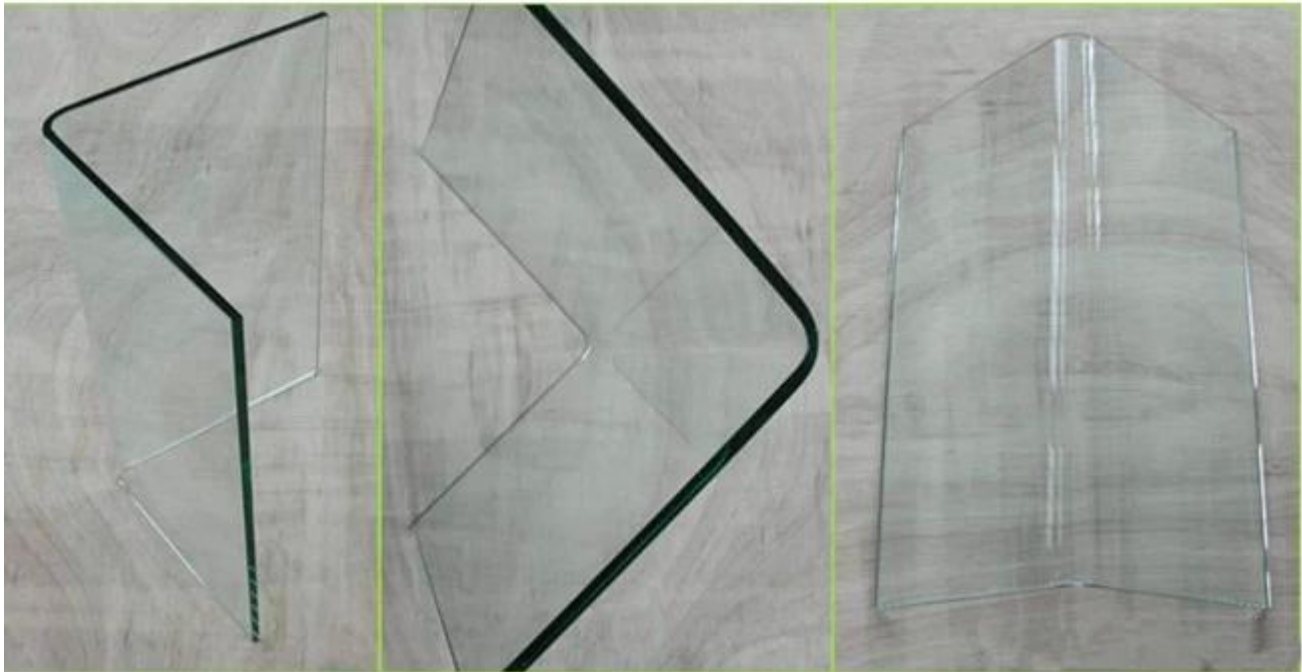

Especificação curvada do vidro curvado:

Tamanho máximo do vidro: de acordo com o raio do cliente

Tamanho mínimo: de acordo com o raio do cliente

Raio curvo mínimo: depende da exigência do cliente

Espessura do vidro: 5mm-19mm

Característica do vidro annea led curvo

- Pode ser cortado e processado depois de ter sido dobrado para a forma desejada
- Oferecer resistência não reforçada e estabilidade de esforços internos minimizados
- O mesmo que o normal annea led vidro flutuante, quebrado em farpas afiadas, fácil de ferir humanos
- Tamanho e formas ilimitadas, maximizam os requisitos dos arquitetos e designers

Vidro de flexão a quente / de flexão linear / de curvatura de vidro / de diâmetro irregular flexão de vidro / de flexão múltipla de vidro

Aplicação interior: tabela curvada da mostra de vidro, vitrinas curvadas quentes do indicador de vidro, venda-contador de vidro curvado, aquário de vidro curvado, parede de vidro curvada da decoração, etc.

Aplicação Exterior: telhado de vidro curvo, clarabóia de vidro dobrado quente, cúpula de vidro curvo, dossel de vidro curvando quente, fachada de vidro curvo, parede de cortina de vidro curvo, cúpula de vidro curvada quente, dossel de vidro curvo, varanda de vidro dobrada quente, cerca de vidro curvo, cerca de vidro piscina curvada, corrimão de vidro curvado, [balaustrada de vidro curvo](#) etc.