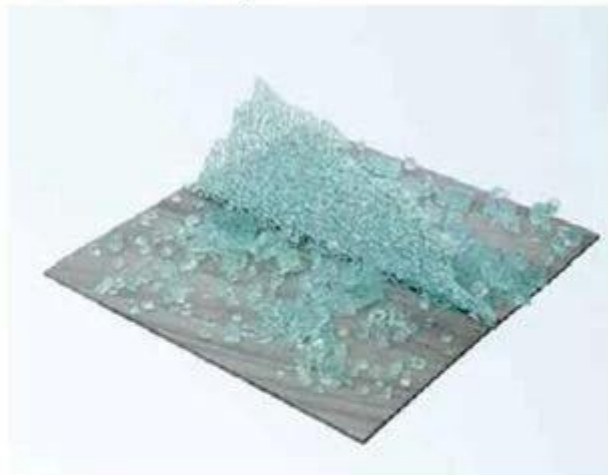

Pessoas são preferem que o PEC do interlayer filme junto com o [vidro de baixo ferro](#) para prever sua balaustrada, seus olhares mais high-end e bonitos. Para que a PEC baixo ferro laminado vidro balaustrada é mais popular do balaustrada de vidro laminado transparente do SGP.

Que tipo de vidro é mais popular para ser a balaustrada de vidro?

- Plano e curva transparente [vidro temperado](#) 6mm 8mm 10mm 12mm 15mm 19mm

Vidro temperado 6mm 8mm 10mm 12mm de cor • plana e curva

- Plano e curva de limpar vidro laminado 4 + 4 mm, 5 + 5 mm, 6 + 6 mm, 8 + 8 mm, 10 + 10 mm, 12 + 12 mm, com qualquer cor PVB, PEC ou EVA
- Plano e curva vidro laminado 4 + 4 mm, 5 + 5 mm, 6 + 6 mm, 8 + 8 mm, com PVB incolor, SGP ou EVA de cor, a cor do vidro pode ser bronze, ford azul, escuro azul, luz-verde, verde escuro, euro-cinza e escuro cinza
- Impressão da vidro temperado 6mm 8mm 10mm 12mm 15mm 19mm, qualquer cor e design de tela plana e curva poderia ser produzido como pela exigência do cliente
- Plano e curva foscoVácida gravado vidro temperado 6mm 8mm 10mm 12mm 15mm 19mm, a cor do vidro disponível é claro, bronze, azul, verde e cinza, etc
- Outros como o vidro de cor serigrafia laminado, fosco temperados vidro laminado, embebido de calor temperado, vidro laminado, etc.

Diferen entre SGP vidro laminado, vidro PVB e vidro temperado quando foi violento bate.

Laminated Glass with
SGP Interlayer

Laminated Glass with
PVB Interlayer

Tempered Glass

Balastrada de vidro laminado de segurança de alta qualidade de China SGP