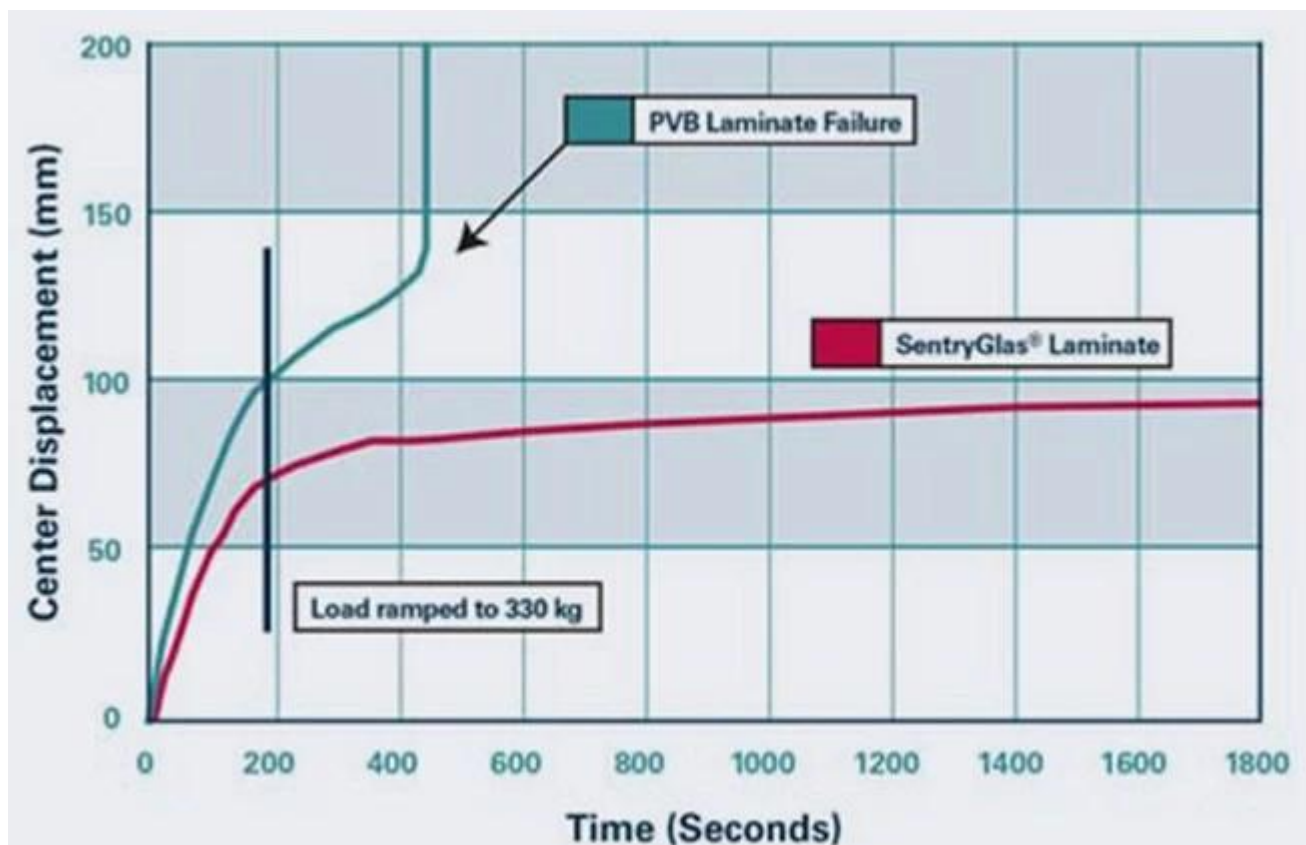

China DuPont Sentryglas laminado vidro balaustrada fornecedores

Comparar com o [Vidro laminado de PVB](#) balaustrada, PEC vidro laminado é mais segurança, melhor e mais forte. Por causa disso [Vidro laminado de SGP](#) oferta o mais forte, mais impacto e resistente à umidade, mais nítida laminada solução, permite mais vidro estrutural global a ser usado com suporte de metal menos visível do que os painéis de laminado regulares. Então seu amplamente usado sobre o furacão e bomba explosão resistente high-end da balaustrada de vidro projeto.

Pessoas são preferem que o PEC do interlayer filme junto com o [vidro de baixo ferro](#) para prever sua balaustrada, seus olhares mais high-end e bonitos. Para que a PEC baixo ferro laminado vidro balaustrada é mais popular do balaustrada de vidro laminado transparente do SGP.

Película de SGP película de PVB VS:

SGP filme laminado de vidro espessura equivalente = dois mais o painel de vidro.

Película de PVB laminado vidro espessura equivalente = único painel vidro x1.25.

Resistência ao rasgo filme SGP é 5 vezes mais forte do que a película de PVB.

Dureza do SGP é 100 vezes mais forte do que a película PVB.

Sobre a balaustrada de vidro, que tipo de processamento de vidro JIMY poderia ser feito por você?

- Corte de qualquer forma para coincidir com o projeto de construção, como os painéis de vidro retangular, painéis de vidro trapezoidal, painéis de vidro quadrado, etc.
- Perfurar os furos paralelos precisos ou furos escareados ou furos cônicos, ou cortar os recortes para