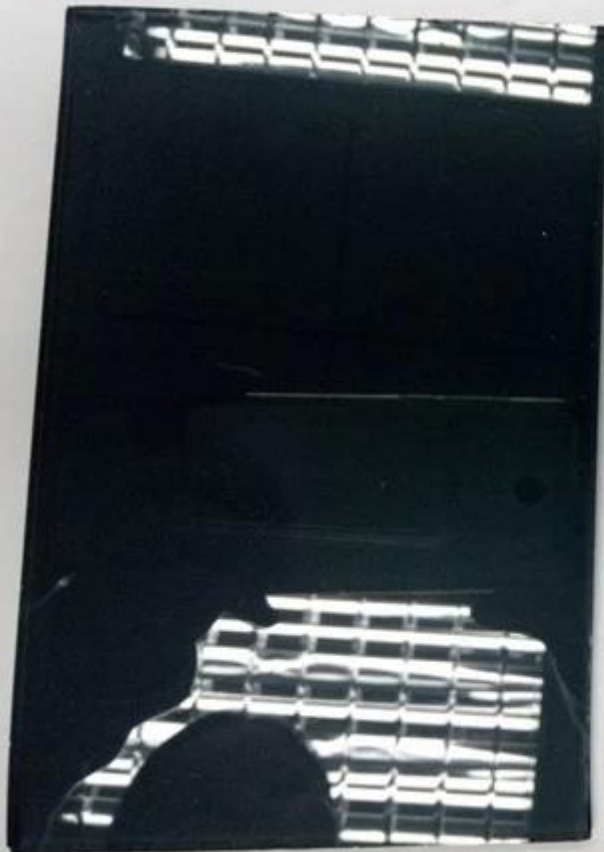

Dark grey

Euro grey