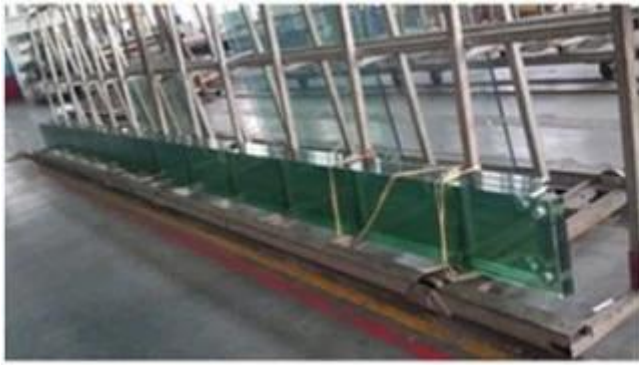

Parede da aleta de vidro da fábrica de China