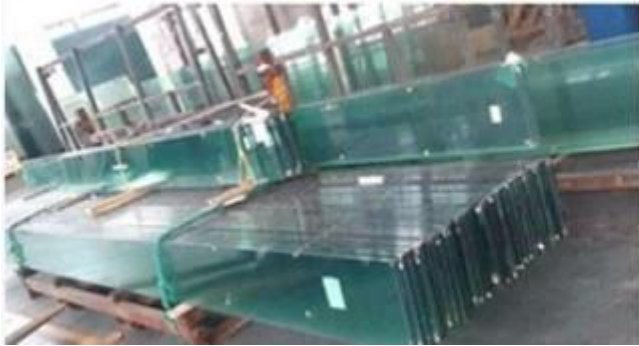

Parede da aleta de vidro da fábrica de China