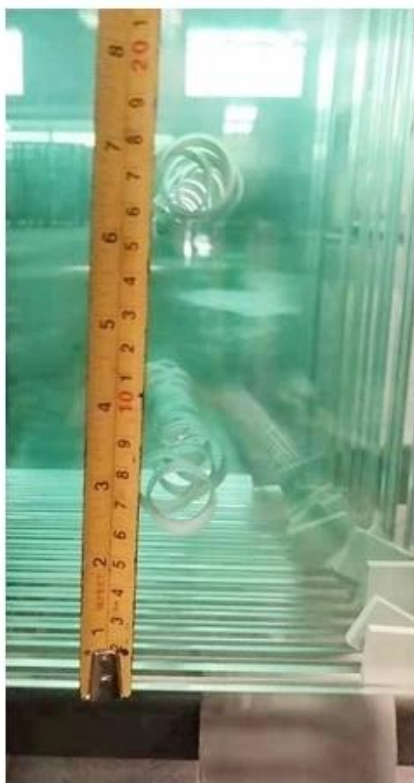

Em conclusão, embalagens robustas com desinfecção muito profissional nos produtos de vidro ESG para porta e fora do contêiner, garantem que todas as cargas na mão de nossos clientes estejam em segurança.