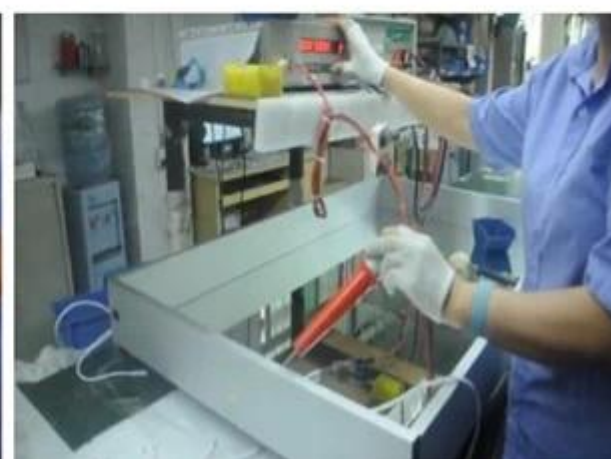

Sobre o pacote:

O espelho inteligente de alta qualidade LED usou o saco de plástico + proteção de espuma PE + 5 camadas de papelão ondulado / combcarton de mel.