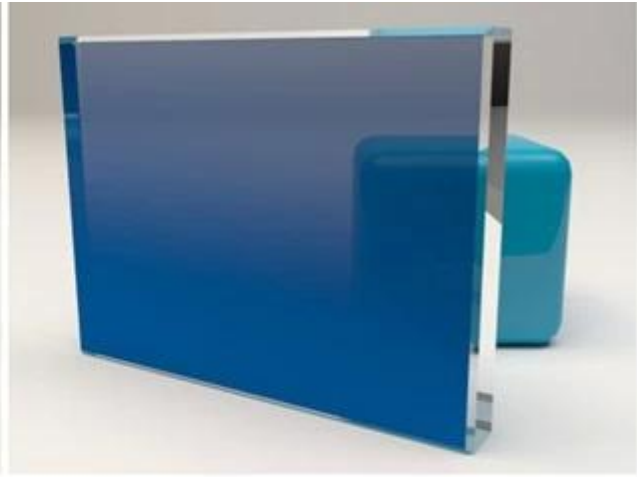

Aplicação de vidro gravado ácido gradiente:

1, vidro branco da arte do inclinação aplicado no banheiro

Com um gradiente de cor como a casa de banho na casa de banho, a superfície colorida que se aproxima irá abrir um pequeno mundo onde as pessoas pertencem à nossa. A superfície de vidro quase transparente acima do vidro garante que a luz pode entrar muito bem, e o vidro como um todo A visão transparente muda o tédio do vidro transparente, criando um espaço aconchegante no banheiro, mas também deixando o interior cheio de cores românticas Portanto, a casa de banho com um gradiente de cores como uma casa de banho é a forma mais popular e comum de usar vidro fosco progressivo.