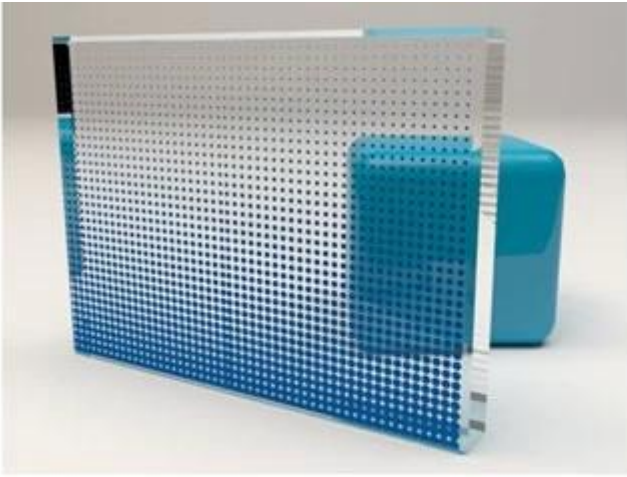

Aplicação de vidro gravado ácido gradiente:

1, vidro branco da arte do inclinação aplicado no banheiro

Com um gradiente de cor como a casa de banho na casa de banho, a superfície colorida que se aproxima irá abrir um pequeno mundo onde as pessoas pertencem à nossa. A superfície de vidro quase transparente acima do vidro garante que a luz pode entrar muito bem, e o vidro como um todo A visão transparente muda o tédio do vidro transparente, criando um espaço aconchegante no banheiro, mas também deixando o interior cheio de cores românticas Portanto, a casa de banho com um gradiente de cores como uma casa de banho é a forma mais popular e comum de usar vidro fosco progressivo.