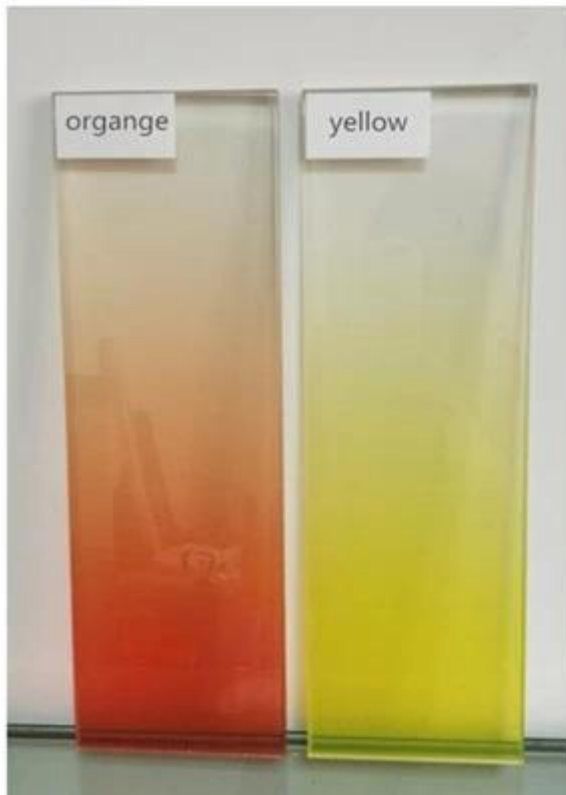

Aplicação de vidro gravado ácido gradiente:

1, vidro branco da arte do inclinação aplicado no banheiro

Com um gradiente de cor como a casa de banho na casa de banho, a superfície colorida que se aproxima irá abrir um pequeno mundo onde as pessoas pertencem à nossa. A superfície de vidro quase transparente acima do vidro garante que a luz pode entrar muito bem, e o vidro como um todo A visão transparente muda o tédio do vidro transparente, criando um espaço aconchegante no banheiro, mas também deixando o interior cheio de cores românticas Portanto, a casa de banho com um gradiente de cores como uma casa de banho é a forma mais popular e comum de usar vidro fosco progressivo.