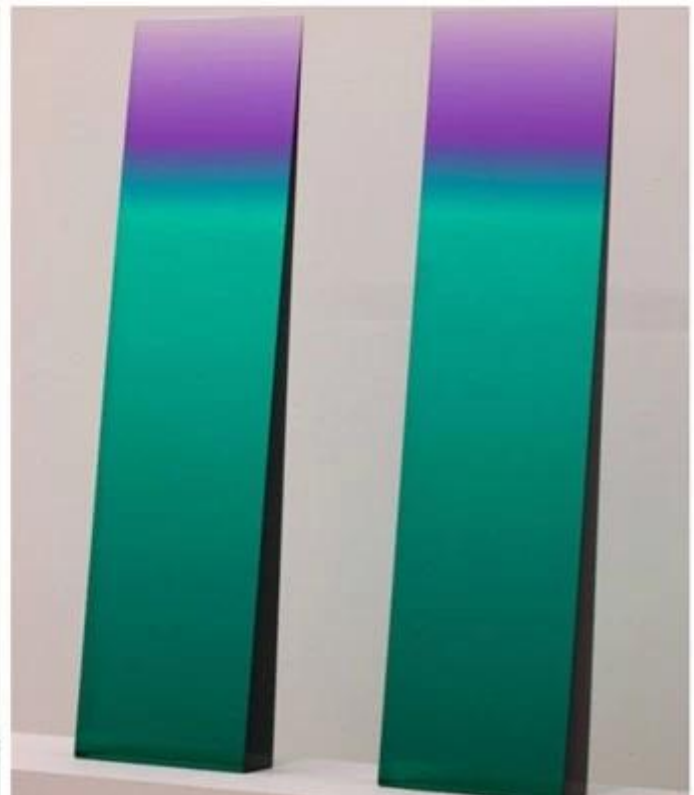

Aplicação de vidro gravado ácido gradiente:

1, vidro branco da arte do inclinação aplicado no banheiro

Com um gradiente de cor como a casa de banho na casa de banho, a superfície colorida que se aproxima irá abrir um pequeno mundo onde as pessoas pertencem à nossa. A superfície de vidro quase transparente acima do vidro garante que a luz pode entrar muito bem, e o vidro como um todo A visão transparente muda o tédio do vidro transparente, criando um espaço aconchegante no banheiro, mas também deixando o interior cheio de cores românticas Portanto, a casa de banho com um gradiente de cores como uma casa de banho é a forma mais popular e comum de usar vidro fosco progressivo.