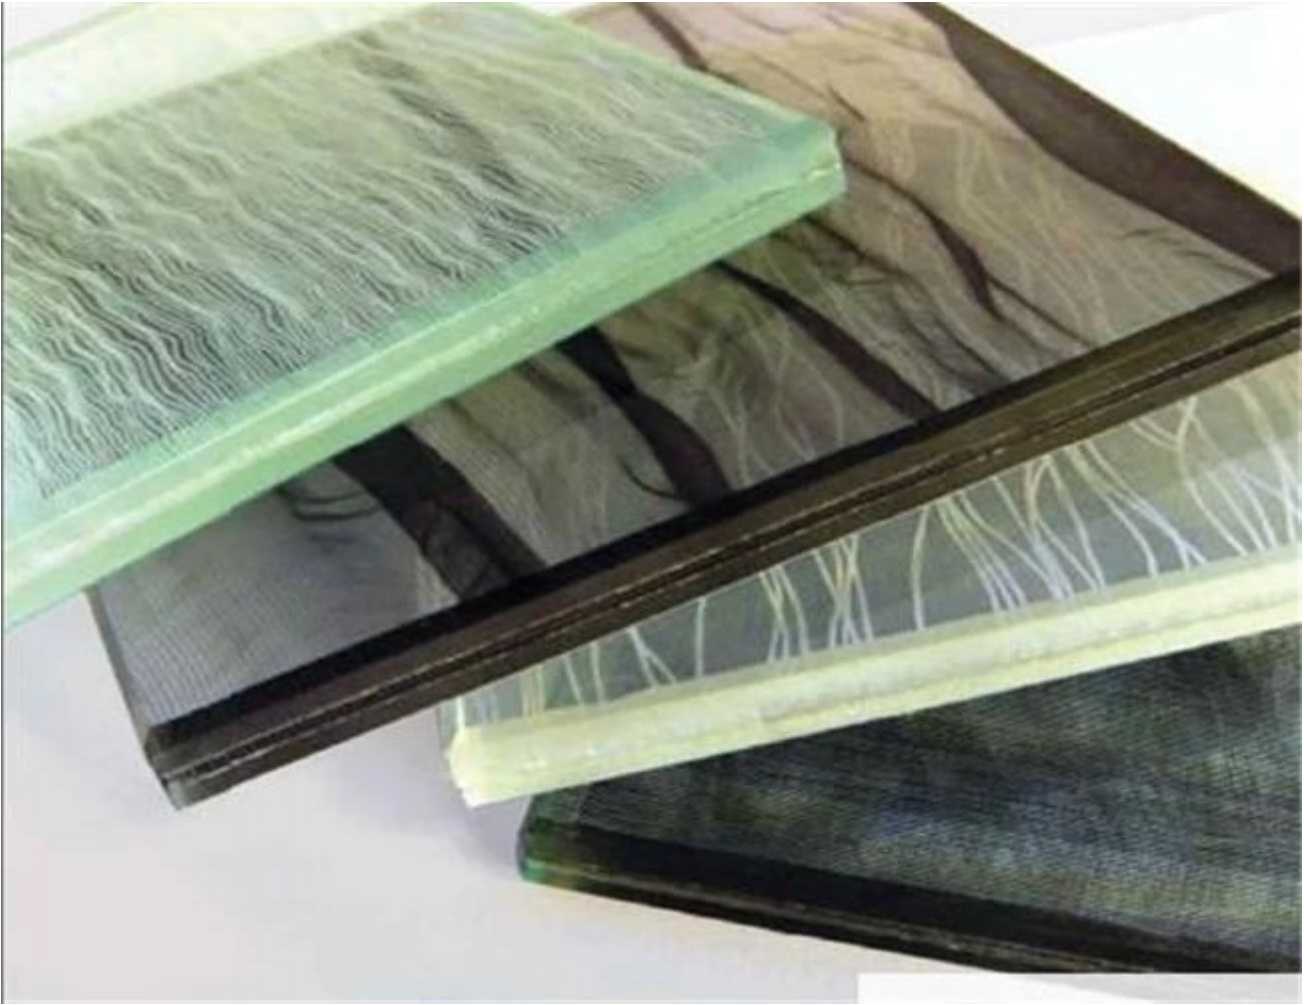

O vidro laminado decorativo de tecido é usado para criar uma característica dramática em aplicações internas, como vidro de divisória, vidro de telas, vidro de portas e vidro de móveis, etc.