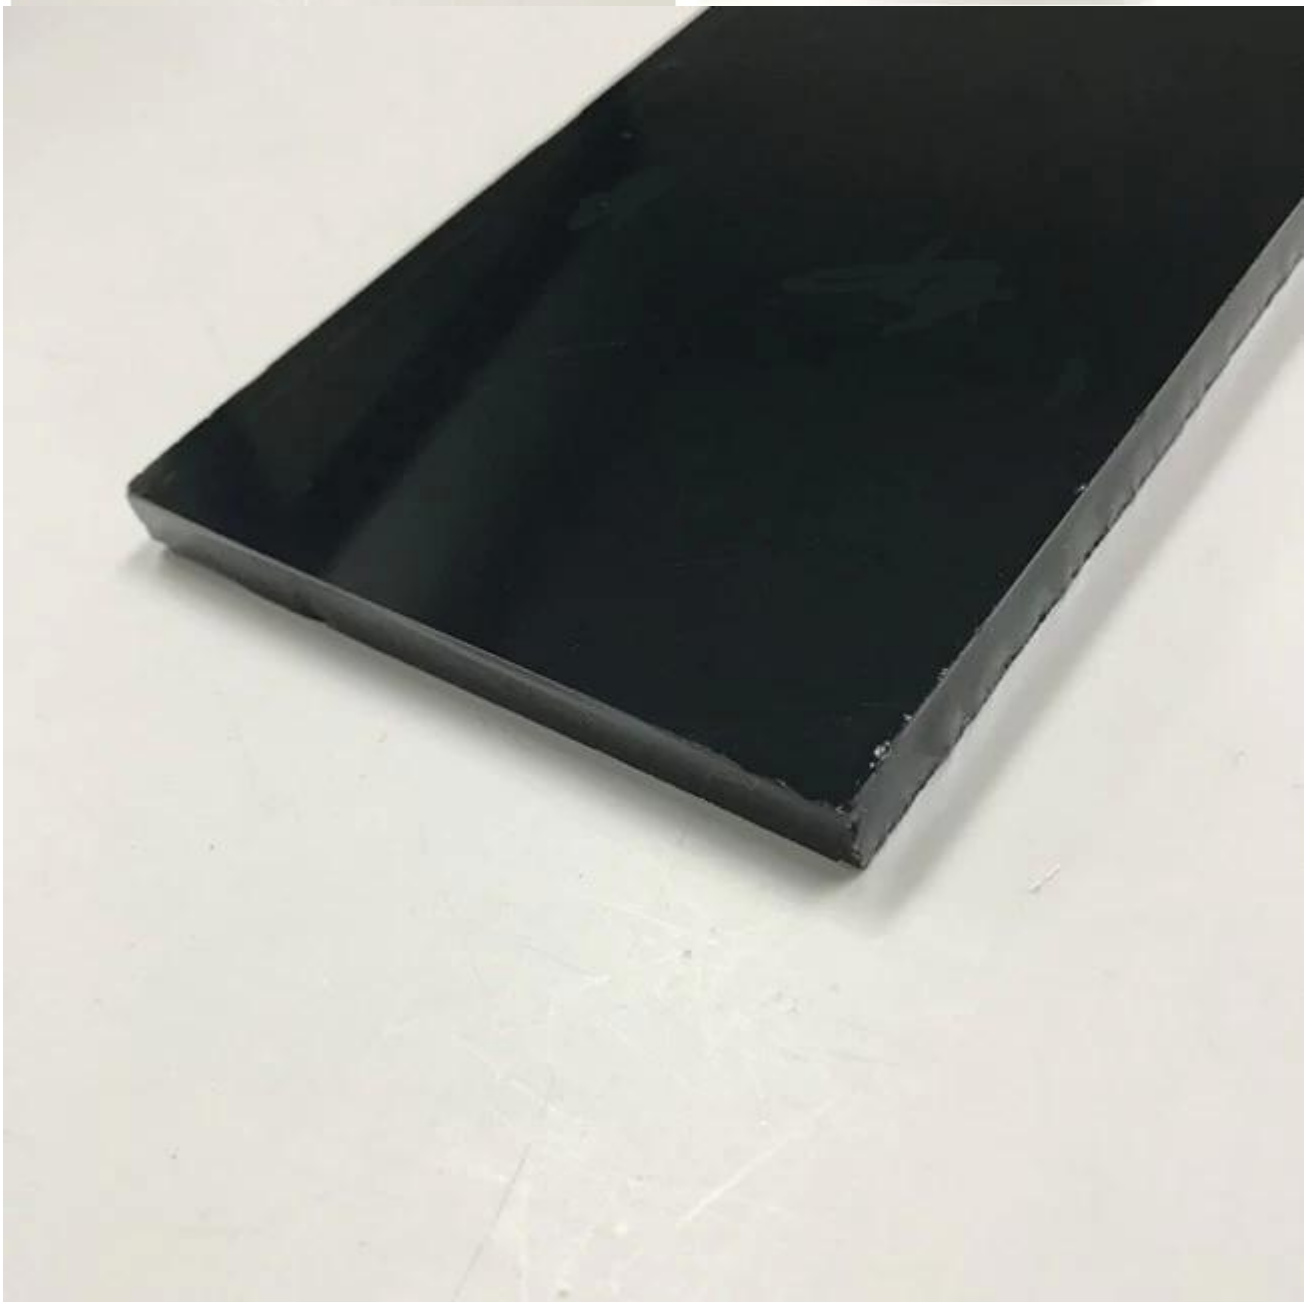

aplicação de vidro de flutuador cinza escuro 8mm: