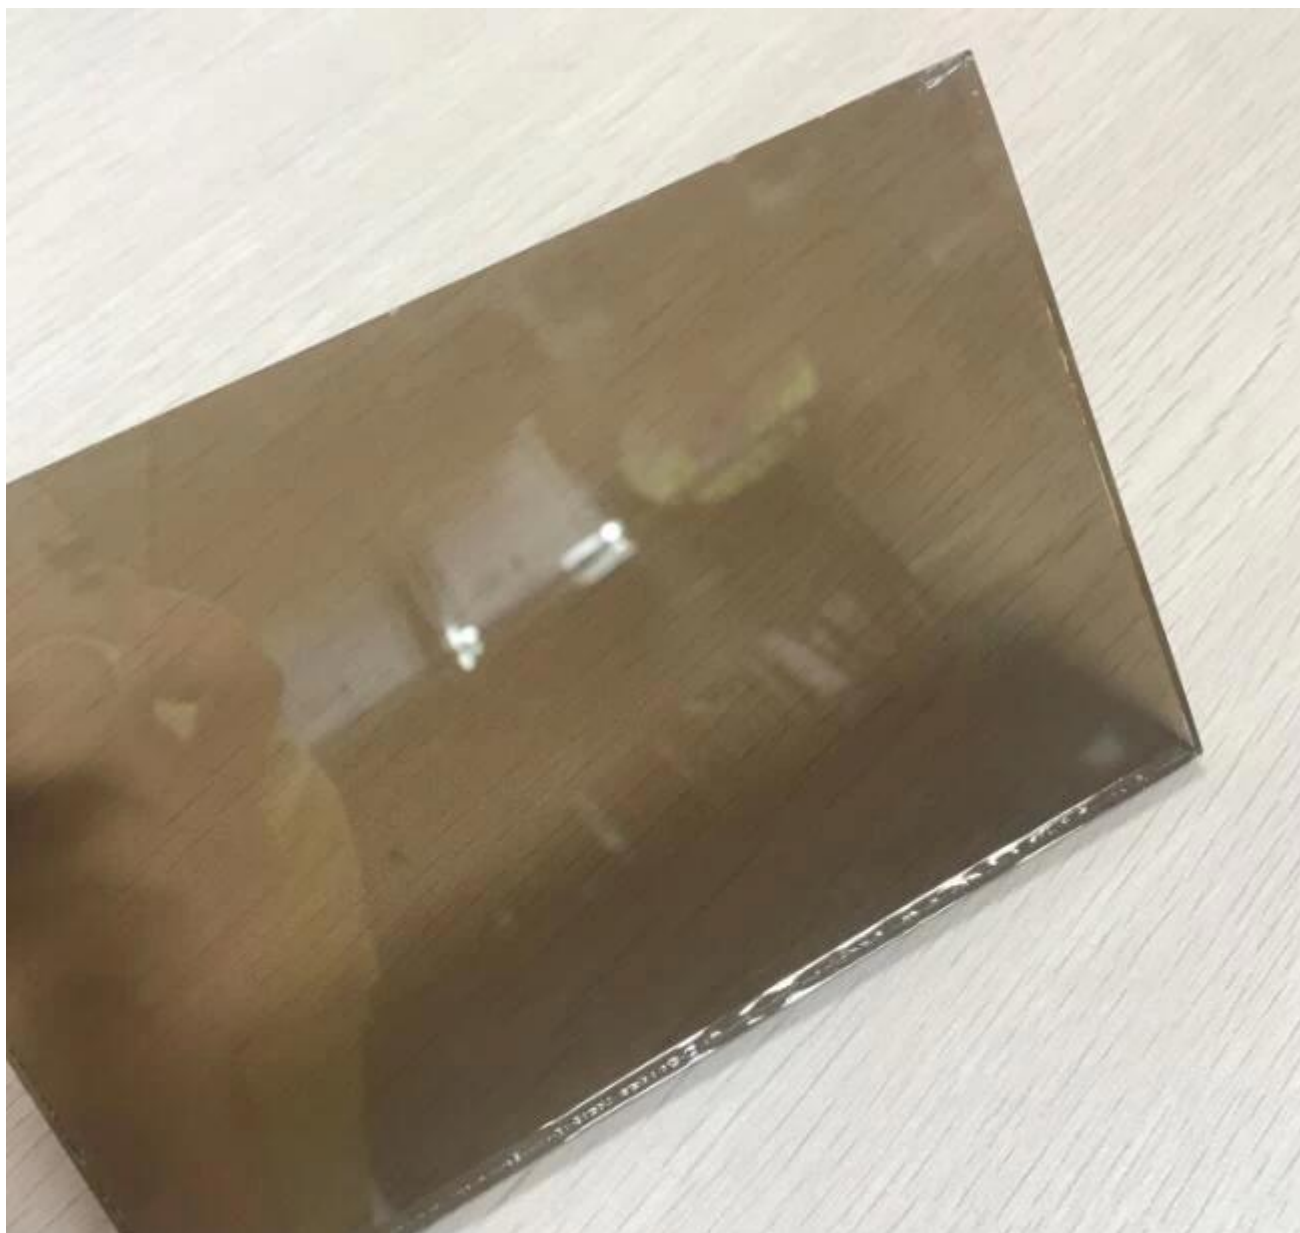

Embalagem de vidro pela Jimy Glass Factory