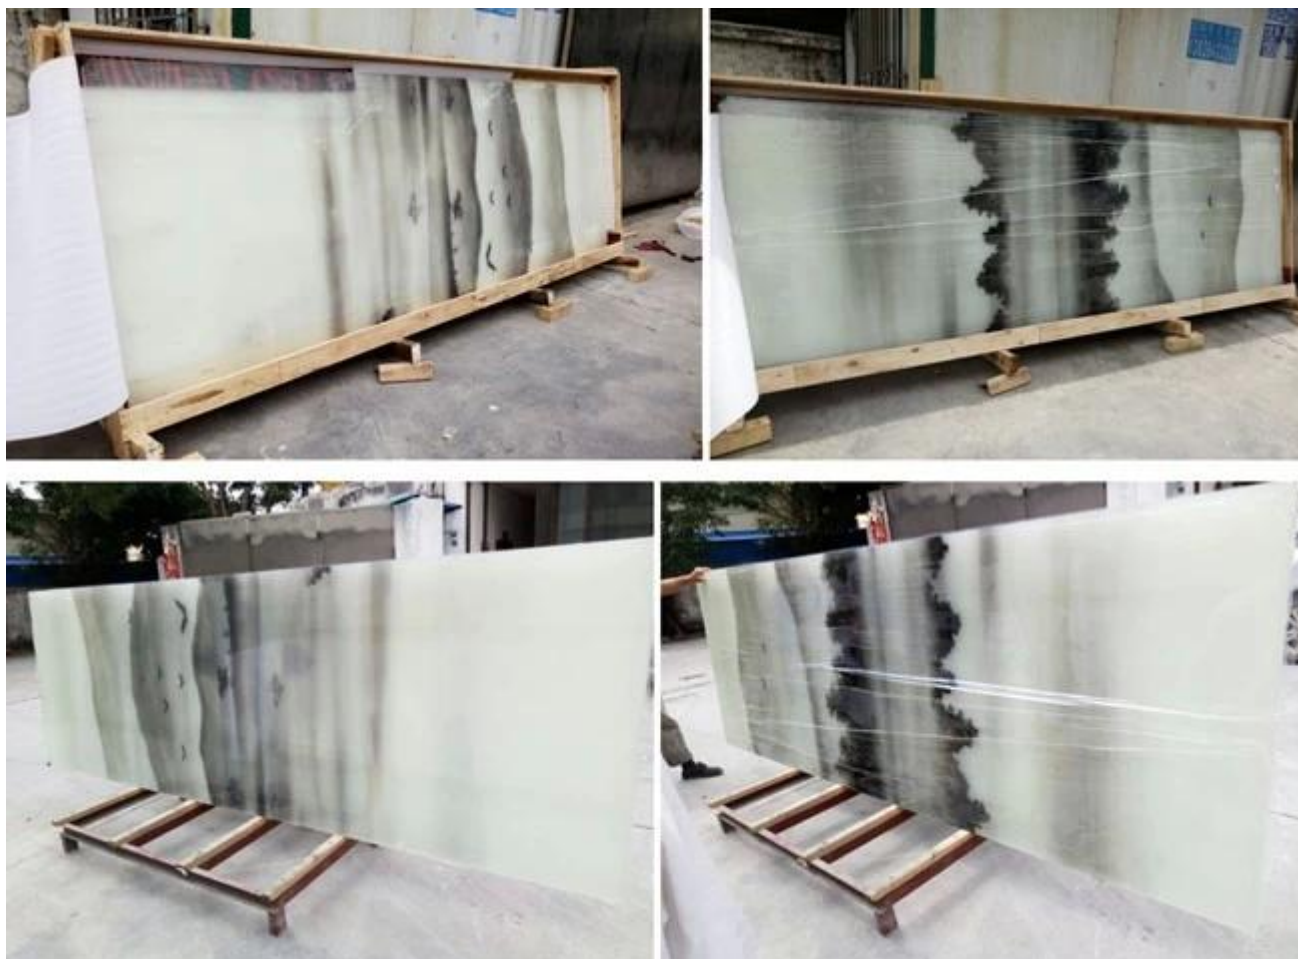

Nós podemos produzir vários design de vidro laminado decorativo como por projeto padrão de desejo