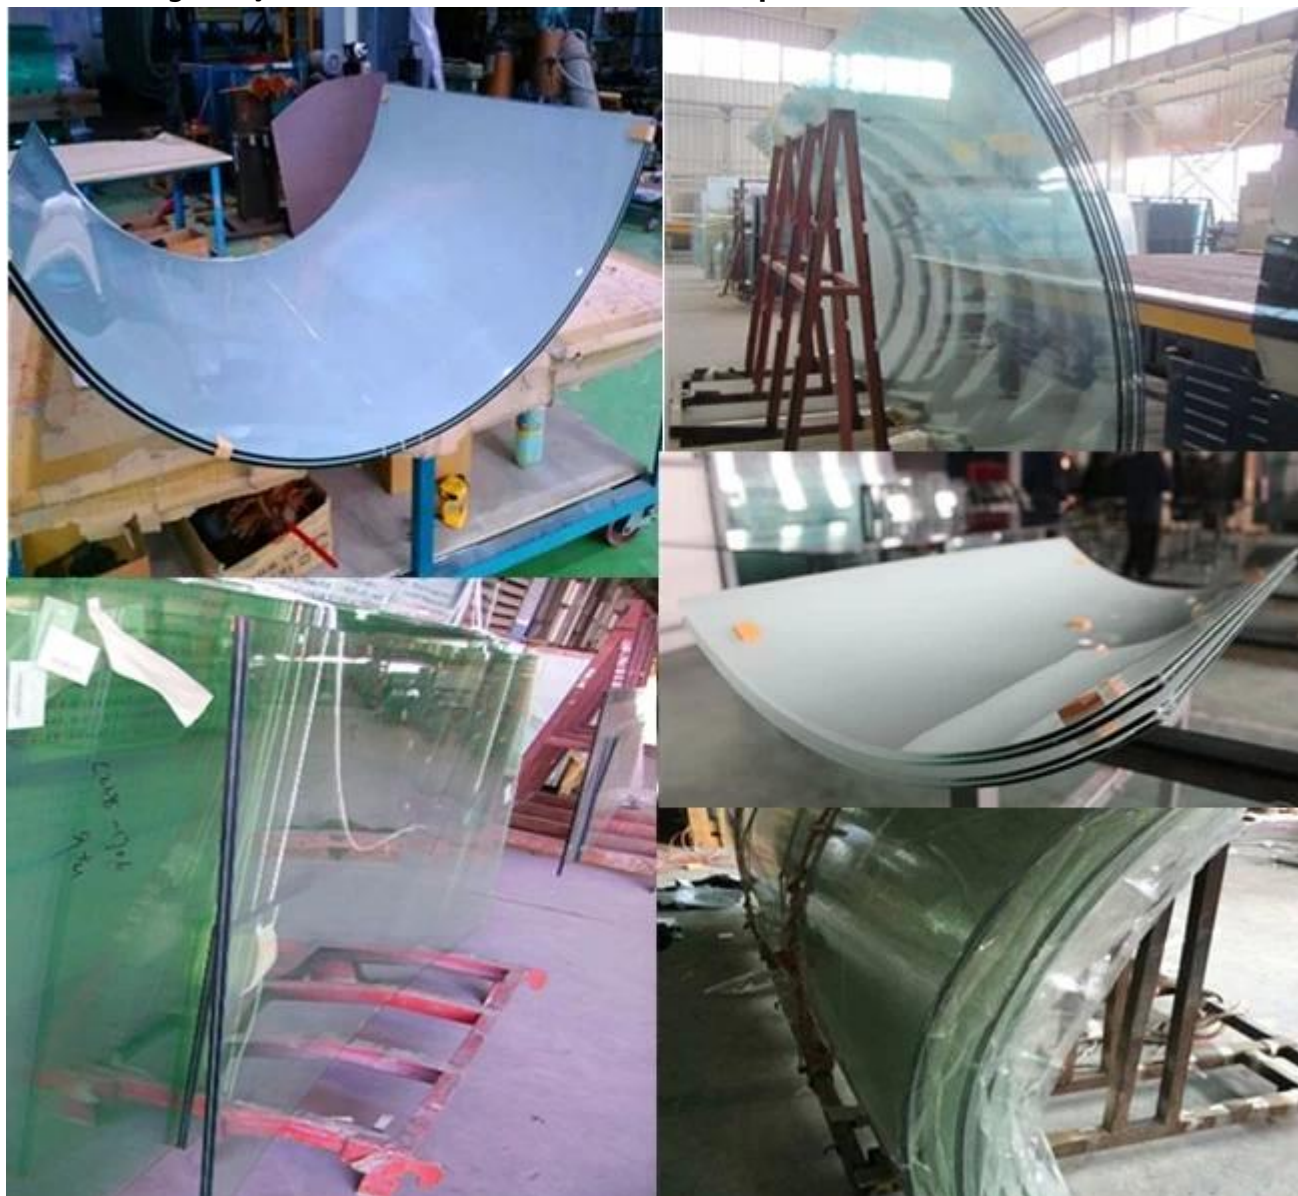

a forma curvada traz-lhe um projeto especial e um edifício da estética.

Aplicações do vidro laminado curvado claro de 13.52 mm:

o vidro laminado curvado claro de 13.52 mm, é amplamente utilizado para a passagem, stairway, tal como o vidro da porta, vidro da balaustrada, vidro da parede da divisória, vidro de telhado, e assim por diante. o vidro laminado curvado claro de 13.52 mm, quando o fêz como 10mm + 12a + 13.52 mm desobstruído curvou o vidro isolado temperado laminado, a seguir será perfeito para usado como a parede da cortina, telhado, clarabóia, etc.

Vidro de segurança laminado curvo curvado de alta qualidade 13.52 mm

Empacotamento de vidro laminado curvado claro de 13.52 mm